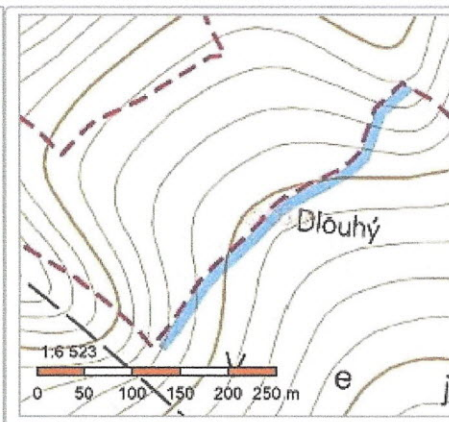

Příloha: Mapový snímek

Vyvěšeno: 24. ledna 2019

Sejmuto:

Bartošíková Miroslava

starostka obce Uhřice

Informace o pozemku

Parcelní číslo:	1481
Obec:	Uhřetice [5891101]
Katastrální území:	Uhřetice u Kroměříže [7733521]
Číslo LV:	10001
Výměra [m ²]:	3965
Typ parcely:	Parcela katastru nemovitostí
Mapový list:	DKM
Určení výměry:	Ze souřadnic v S-JTSK
Způsob využití:	zeleň
Druh pozemku:	ostatní plocha