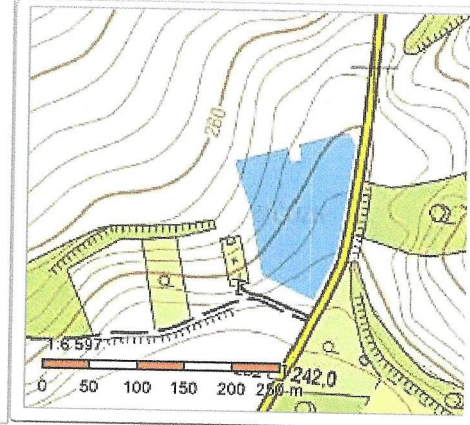

Informace o pozemku

Parcelní číslo:	1133
Obec:	Uhřice [589110]
Katastrální území:	Uhřice u Kroměříže [773352]
Číslo LV:	10001
Výměra [m²]:	13895
Typ parcely:	Parcela katastru nemovitostí
Mapový list:	DKM
Určení výměry:	Ze souřadnic v S-JTSK
Druh pozemku:	orná půda

Vlastníci, jiní oprávnění

Vlastnické právo	Podíl
Obec Uhřice, č. p. 84, 76833 Uhřice	

Způsob ochrany nemovitosti

Název
zemědělský půdní fond

Seznam BPEJ

BPEJ	Výměra
30810	517
35800	13378

Omezení vlastnického práva

Nejsou evidována žádná omezení.

Jiné zápisy

Nejsou evidovány žádné jiné zápisy.

Řízení, v rámci kterých byl k nemovitosti zapsán cenový údaj

Nemovitost je v územním obvodu, kde státní správu katastru nemovitostí ČR vykonává [Katastrální úřad pro Zlínský kraj, Katastrální pracoviště Kroměříž](#)

Zobrazené údaje mají informativní charakter. Platnost k 27.04.2018 17:00:02.

© 2004 - 2018 [Český úřad zeměměřický a katastrální](#), Pod sídlištěm 1800/9, Kobyliisy, 18211 Praha 8
Podání určená katastrálními úřady a pracovišti zasílejte přímo na [jejich e-mail adresu](#).

Verze aplikace: 5.5.1 build 0