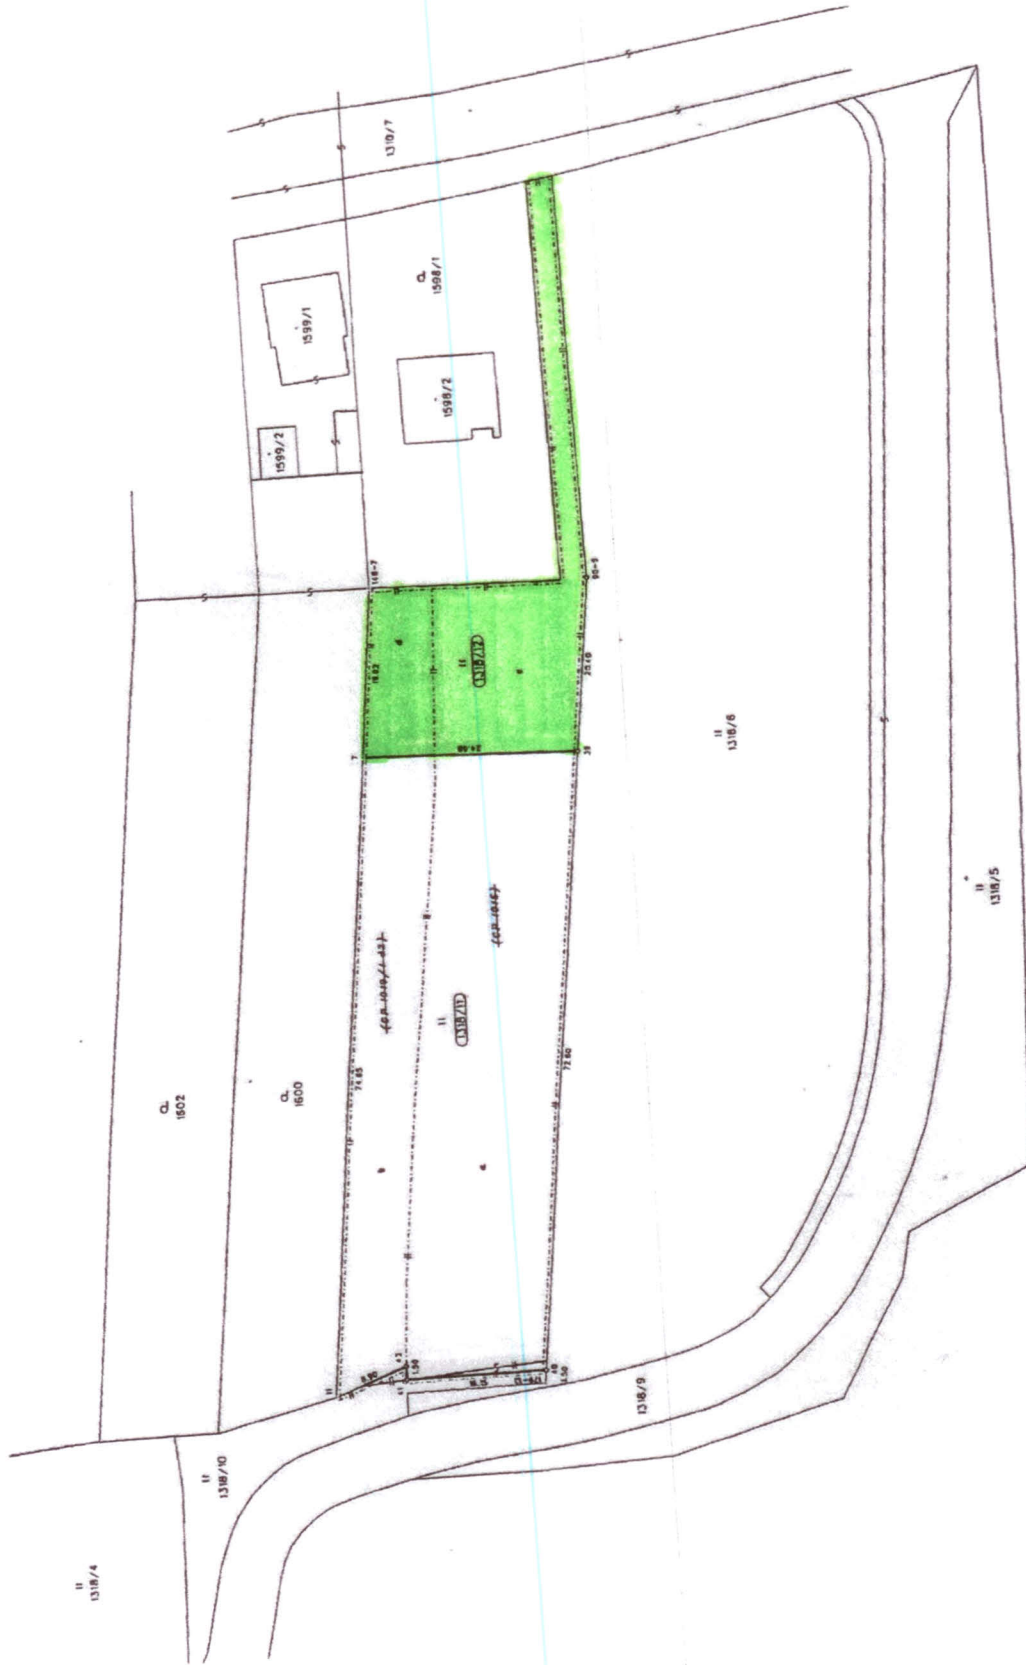

Znalecký posudek č. 804/2012