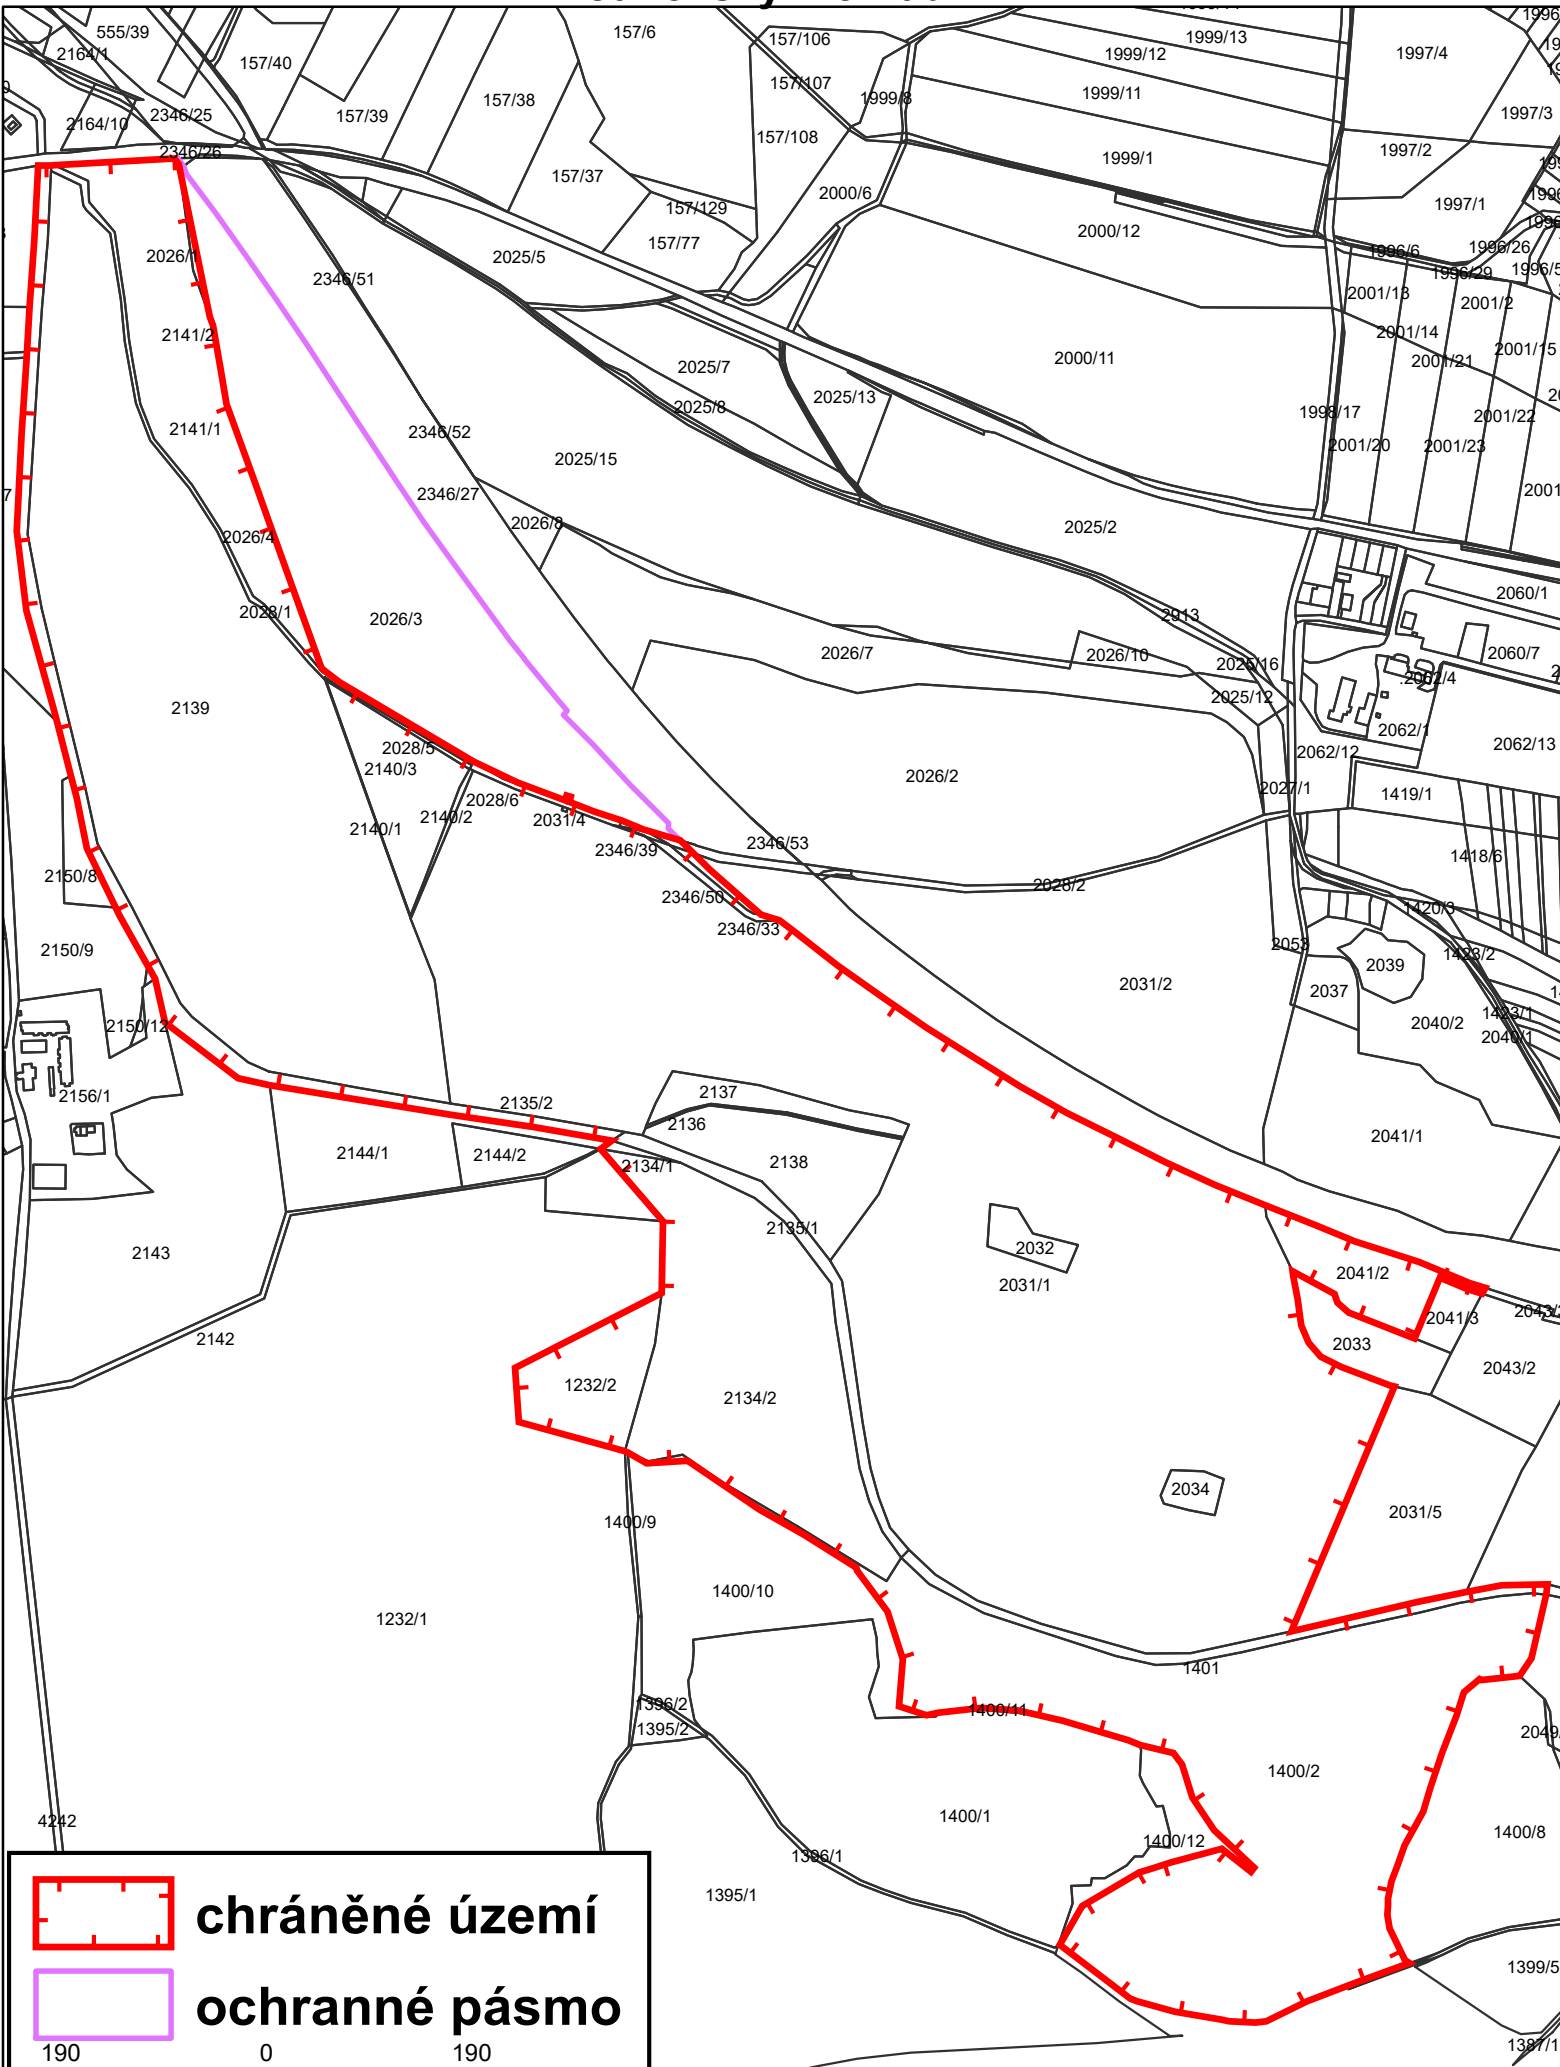

PR Janovský mokřad

chráněné území

ochranné pásmo

Data: ČÚZK, Plzeňský kraj

Tisk: Plzeňský kraj, květen 2021