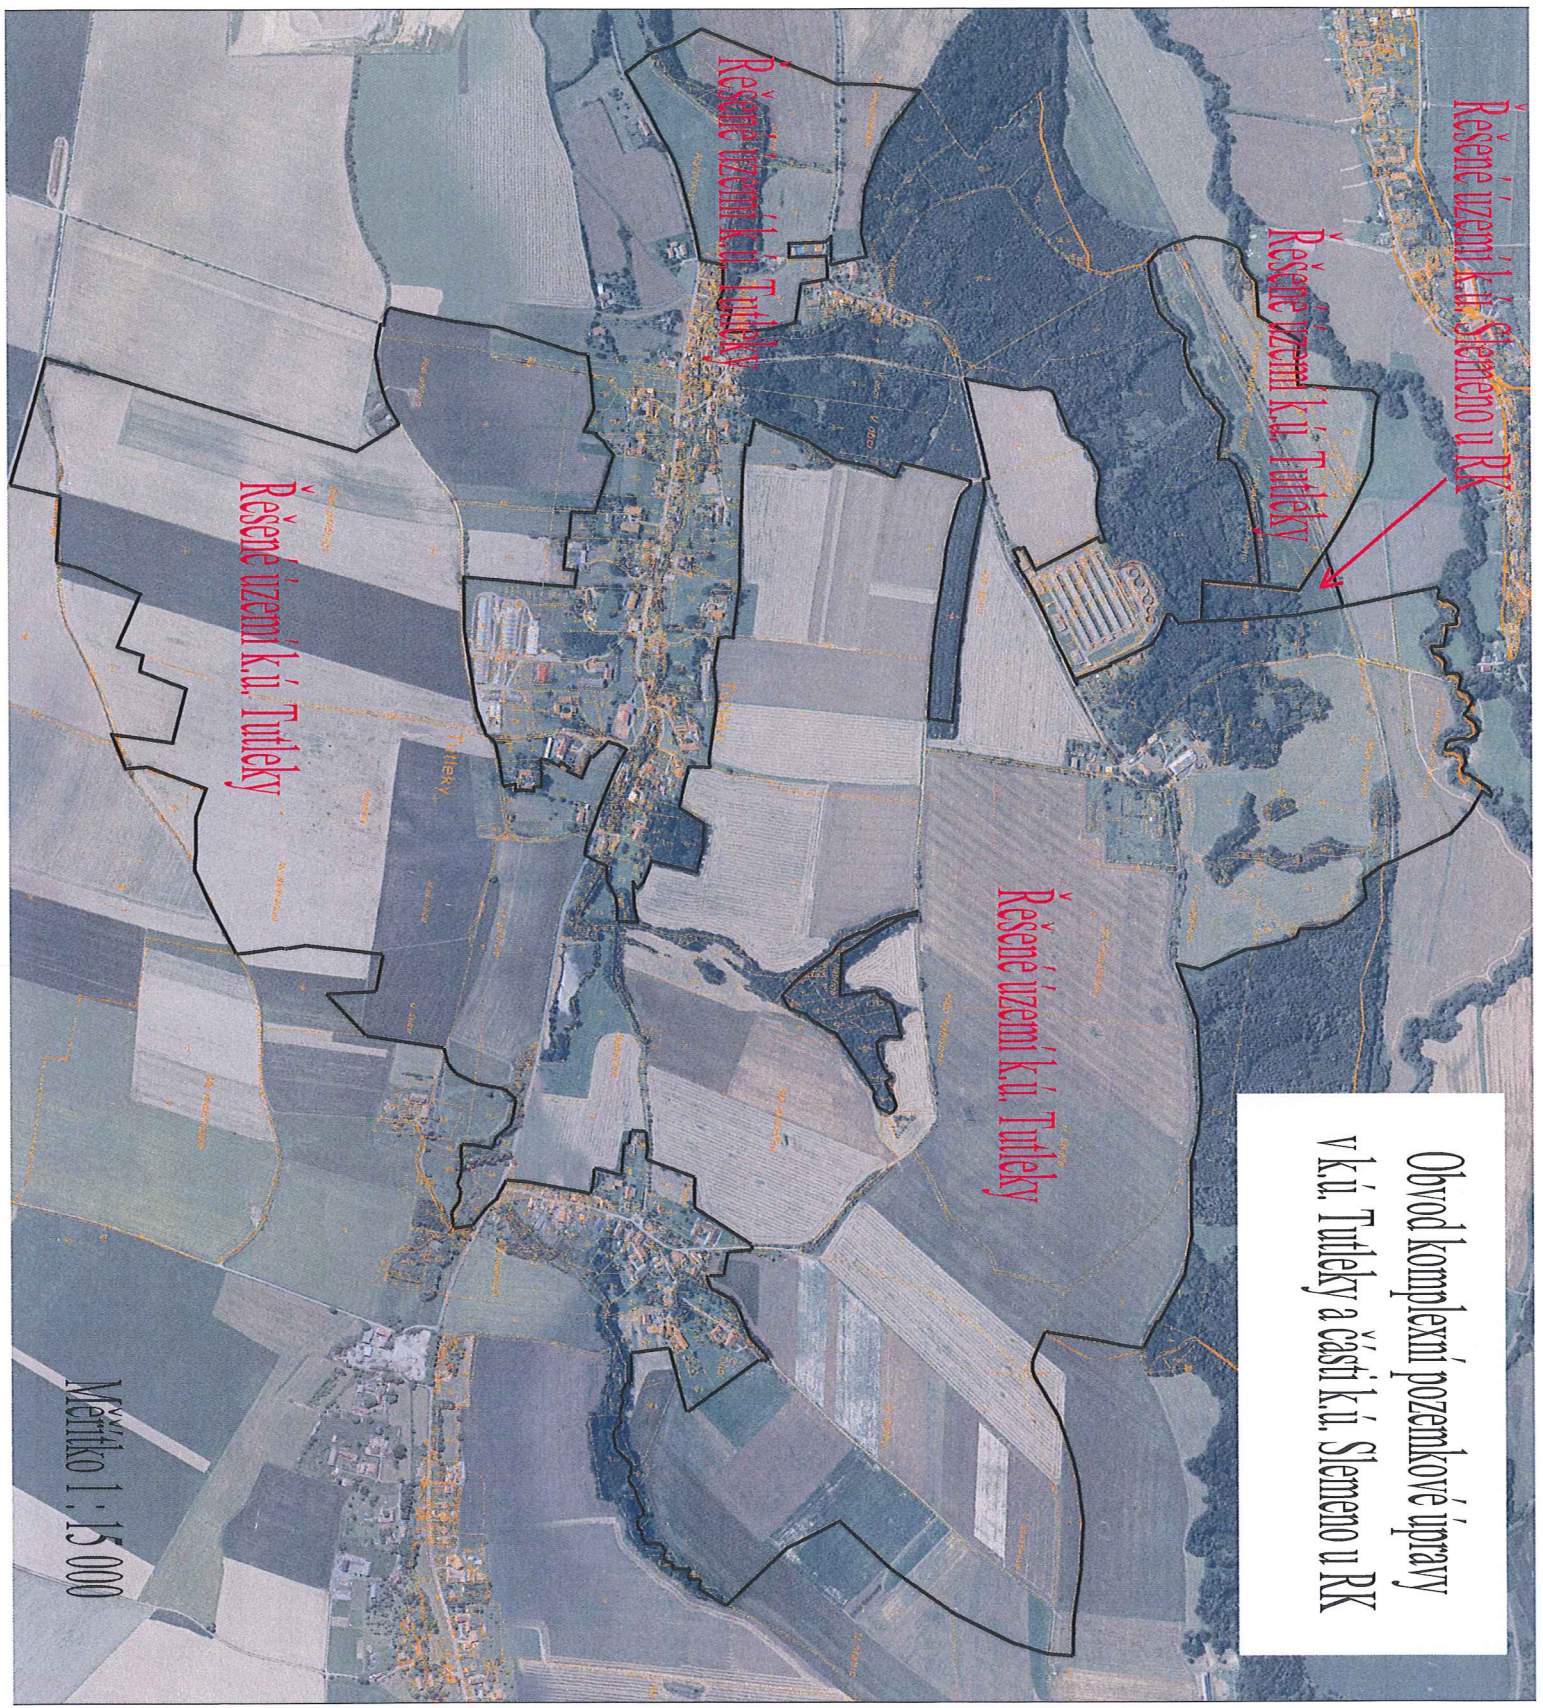

Obvod komplexní pozemkové úpravy
v k.ú. Tutleky a části k.ú. Slaveno u RK

Měřítko 1 : 15 000