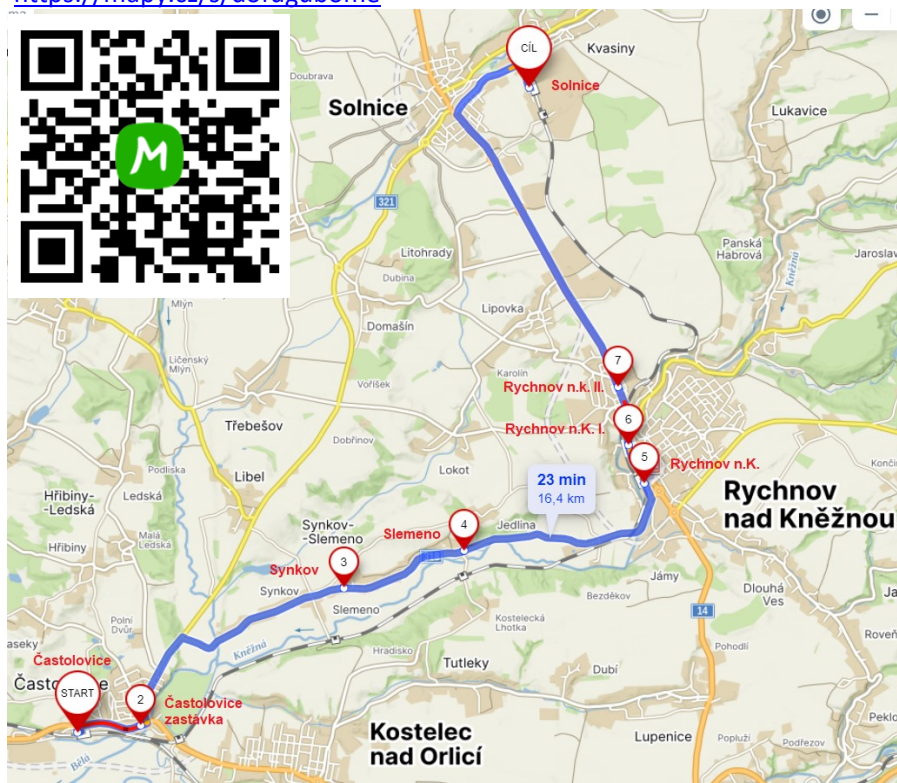

Trasa ND

Trasa Častolovice – Týniště nad Orlicí ve dnech 8. - 10.7.2024

<https://mapy.cz/s/lovajunafo>

Trasa Častolovice - Rychnov nad Kněžnou - Solnice (bez uzavírky přejezdu P4106)

<https://mapy.cz/s/dofugubome>

Trasa Častolovice - Rychnov nad Kněžnou - Solnice dne 12.7.2024 (uzavírka přejezdu P4106)

<https://mapy.cz/s/hazedesufa>

Trasa Minibusu Častolovice - Slemeno dne 12.7.2024 (uzavírka přejezdu P4106)

<https://mapy.cz/s/pogogakaca>

Možné otočení Minibusu u zastávky Slemeno