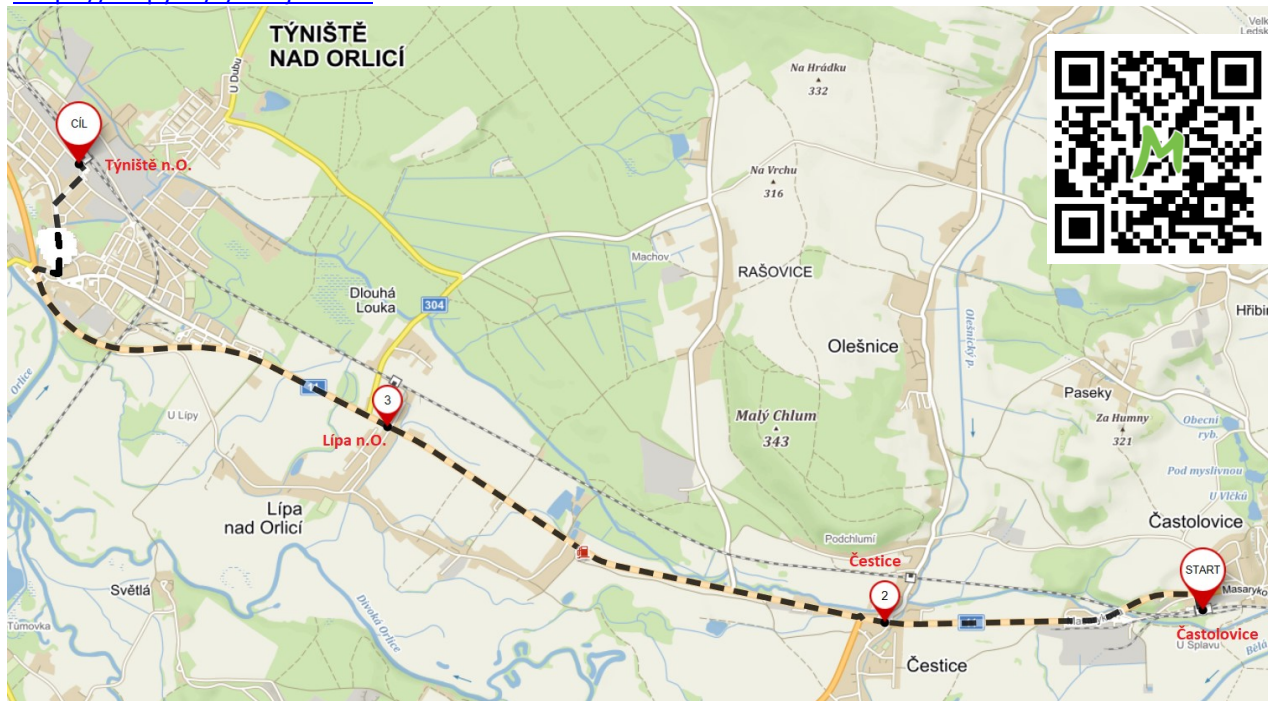

Trasa ND

Trasa Častolovice – Týniště nad Orlicí ve dnech 8. - 10.7.2024

<https://mapy.cz/s/lovajunafo>

Trasa Častolovice - Rychnov nad Kněžnou - Solnice (bez uzavírky přejezdu P4106)

<https://mapy.cz/s/dofugubome>

Trasa Častolovice - Rychnov nad Kněžnou - Solnice dne 12.7.2024 (uzavírka přejezdu P4106)

<https://mapy.cz/s/hazedesufa>

Trasa Minibusu Častolovice - Slemeno dne 12.7.2024 (uzavírka přejezdu P4106)

<https://mapy.cz/s/pogogakaca>

Možné otočení Minibusu u zastávky Slemeno