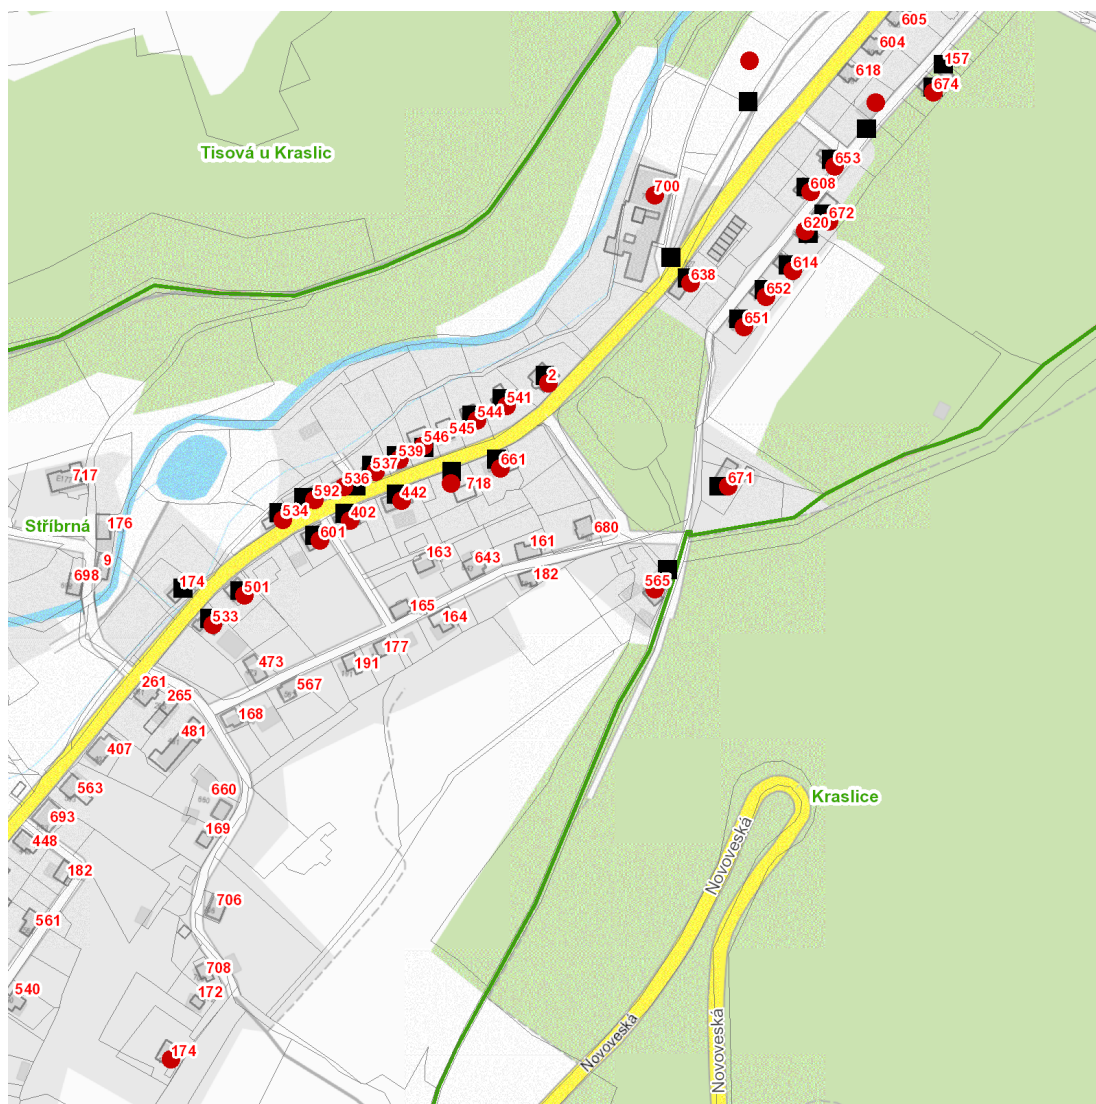

dne **1. 4. 2025** od **8:00** do **14:00** hodin

Plánovaná odstávka zahrnuje tyto lokality:**Stříbrná (okres Sokolov)**

č. p. 2, 174, 402, 442, 501, 533, 534, 536, 537, 539, 541, 544, 546, 565, 592, 601, 608, 614, 620, 638, 651,
652, 653, 661, 671, 672, 674, 700

kat. území **Stříbrná** (kód **757641**): parcelní č. 137/17, 163/81, 2669/1

UPOZORNĚNÍ

Dotčené zařízení distribuční soustavy je nutné i v době odstávky považovat za zařízení pod napětím, a proto vás žádáme o dodržení všech zásad bezpečnosti a provedení opatření potřebných k zamezení případných škod na zdraví a majetku. | Provozovatelé výroben elektřiny jsou povinni zajistit přerušení dodávky elektřiny z výroby do vypnutého úseku distribuční soustavy.

dne **1. 4. 2025** od **8:00** do **14:00** hodin

Orientační mapový podklad odstávkou dotčených lokalit

VYSVĚTLIVKY

- – adresy dotčené odstávkou elektřiny
- – místa připojení k elektrické síti dotčená odstávkou

INFORMACE ZASLÁNA

IDDS: y8xbpy6 (Obec Stříbrná)