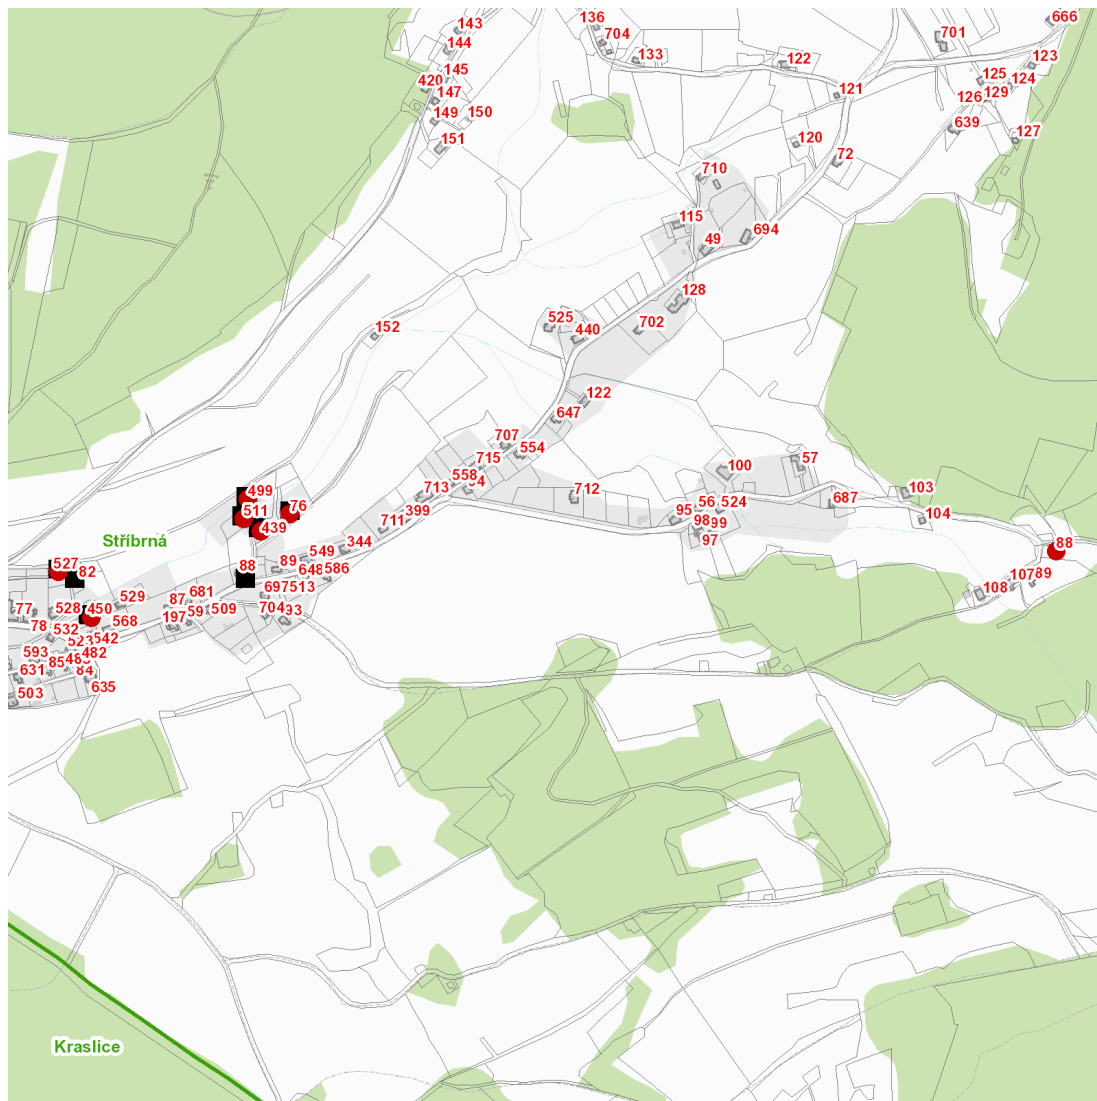

dne **9. 12. 2024** od **8:30** do **13:30** hodin

Plánovaná odstávka zahrnuje tyto lokality:**Stříbrná (okres Sokolov)**

č. p. 76, 88, 439, 450, 499, 511, 527

UPOZORNĚNÍ

Dotčené zařízení distribuční soustavy je nutné i v době odstávky považovat za zařízení pod napětím, a proto vás žádáme o dodržení všech zásad bezpečnosti a provedení opatření potřebných k zamezení případných škod na zdraví a majetku. | Provozovatelé výroben elektřiny jsou povinni zajistit přerušeni dodávky elektřiny z výroby do vypnutého úseku distribuční soustavy.

NEJDE VÁM ELEKTŘINA...

TIP: Registrujte se zdarma na www.cezdistribuce.cz/sluzba a informace o odstávkách elektřiny budete dostávat e-mailem nebo SMS. U poruch zasíláme SMS s předpokládanou dobou obnovení dodávek. | Aktuální stav dodávek elektřiny na konkrétní adrese zjistíte snadno, rychle a bez registrace na portále **Bez Štávy** (www.bezstavy.cz).

dne 9. 12. 2024 od 8:30 do 13:30 hodin**Orientační mapový podklad odstávkou dotčených lokalit****VYSVĚTLIVKY**

- – adresy dotčené odstávkou elektřiny
- – místa připojení k elektrické síti dotčená odstávkou

INFORMACE ZASLÁNA

IDDS: y8xbpy6 (Obec Stříbrná)