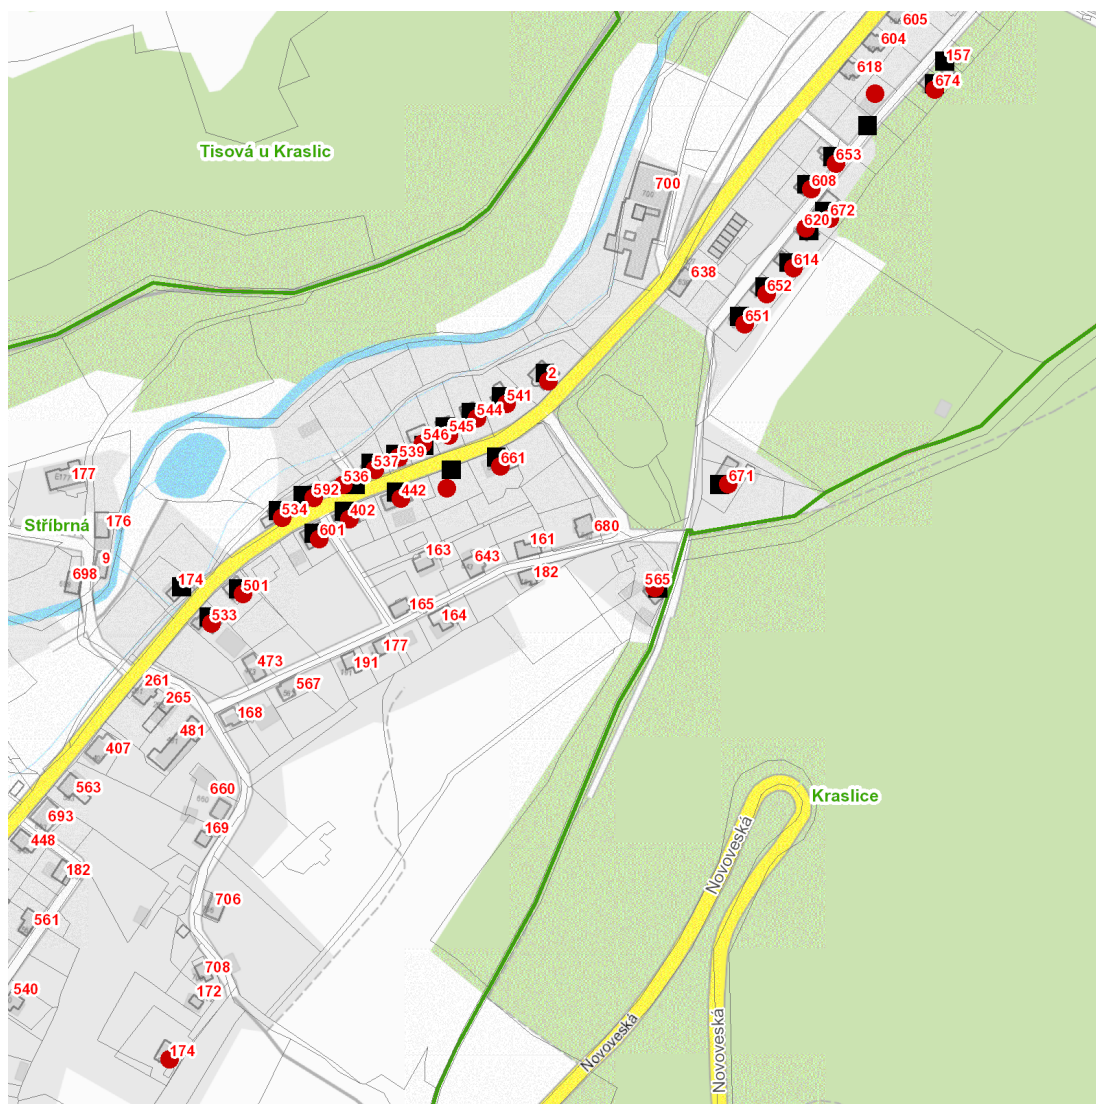

dne **8. 3. 2024** od **8:00** do **12:00** hodin

---

**Plánovaná odstávka zahrnuje tyto lokality:****Stříbrná (okres Sokolov)**

č. p. 2, 174, 402, 442, 501, 533, 534, 536, 537, 539, 541, 544, 545, 546, 565, 592, 601, 608, 614, 620, 651, 652, 653, 661, 671, 672, 674

kat. území **Stříbrná** (kód **757641**): parcelní č. 137/17, 2669/1

---

**UPOZORNĚNÍ**

**Dotčené zařízení distribuční soustavy je nutné i v době odstávky považovat za zařízení pod napětím**, a proto vás žádáme o dodržení všech zásad bezpečnosti a provedení opatření potřebných k zamezení případných škod na zdraví a majetku. | Provozovatelé výroben elektřiny jsou povinni zajistit přerušení dodávky elektřiny z výroby do vypnutého úseku distribuční soustavy.

**dne 8. 3. 2024 od 8:00 do 12:00 hodin****Orientační mapový podklad odstávkou dotčených lokalit****VYSVĚTLIVKY**

- – adresy dotčené odstávkou elektřiny
- – místa připojení k elektrické síti dotčená odstávkou

**INFORMACE ZASLÁNA**

IDDS: y8xbpy6 (Obec Stříbrná)