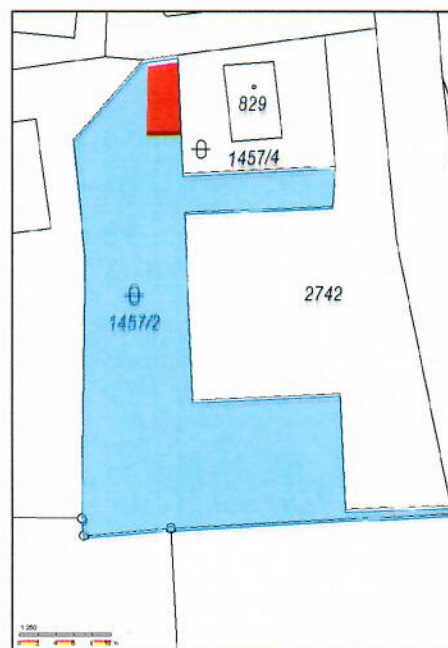

parcela číslo	katastrální území	výměra m ²
1645/1 část	Stříbrná	6 229 m ²
1457/2 část	Stříbrná	25 m ²
1456/4 část	Stříbrná	168 m ²

p.č.1645/1 část – 6 229 m²

p.č.1457/2 část – 25 m²

p.č.1456/4 část – 168 m²