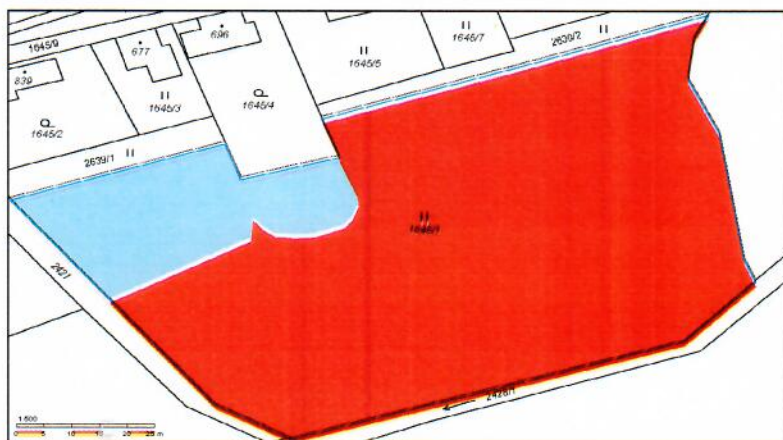

parcela číslo	katastrální území	výměra m ²
1645/1 část	Stříbrná	6 229 m ²
1457/2 část	Stříbrná	25 m ²
1456/4 část	Stříbrná	168 m ²

p.č.1645/1 část – 6 229 m²

p.č.1457/2 část – 25 m²

p.č.1456/4 část – 168 m²