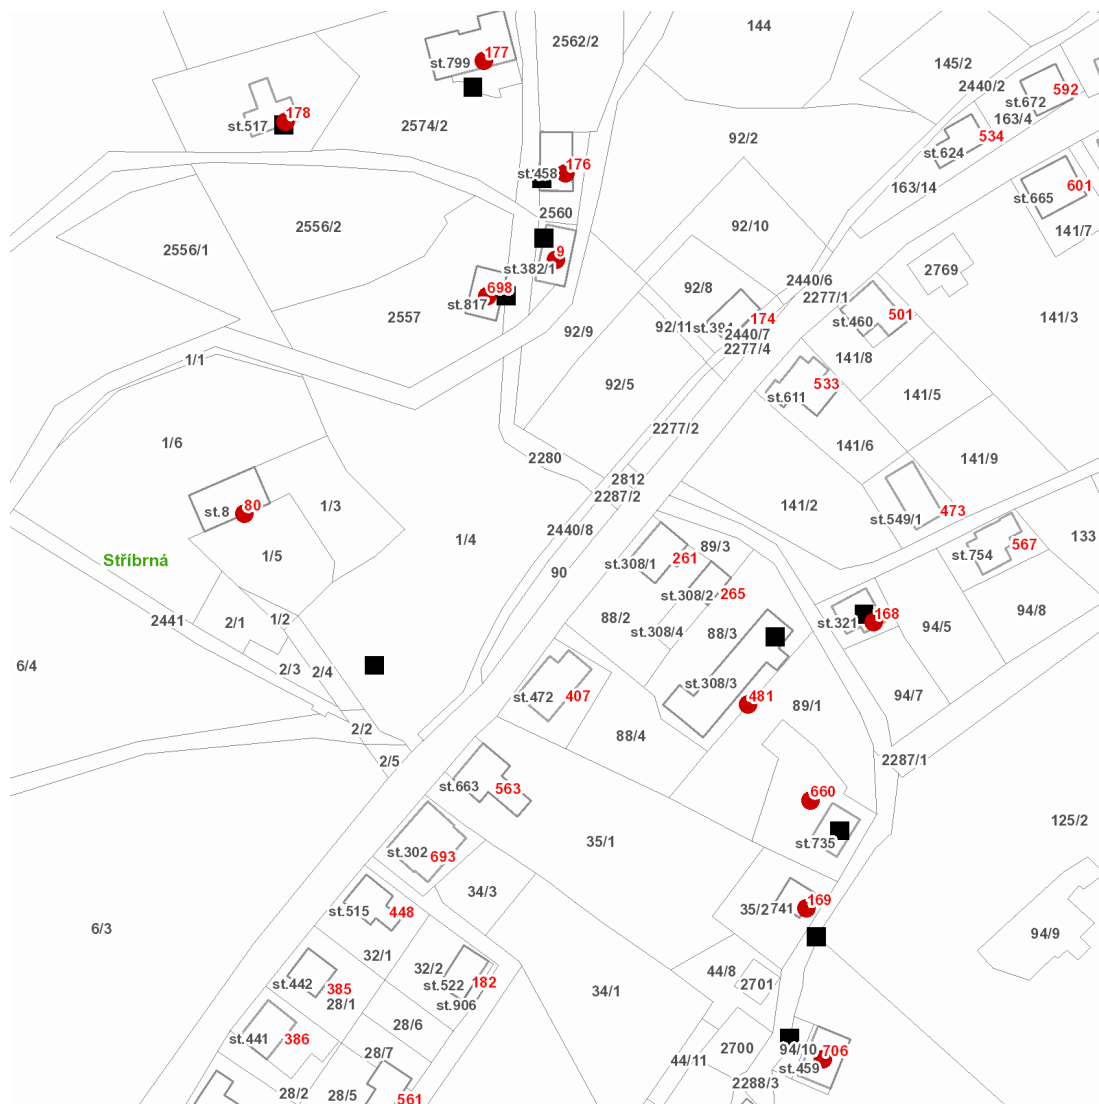

dne **20. 10. 2021** od **9:00** do **11:00** hodin

Plánovaná odstávka zahrnuje tyto lokality:**Stříbrná (okres Sokolov)**

č. p. 9, 80, 481, 660, 698, 706

č. ev. 168, 169, 176, 177, 178

UPOZORNĚNÍ

Dotčené zařízení distribuční soustavy je nutné i v době odstávky považovat za zařízení pod napětím, a proto vás žádáme o dodržení všech zásad bezpečnosti a provedení opatření potřebných k zamezení případných škod na zdraví a majetku. | Provozovatelé výroben elektřiny jsou povinni zajistit přerušení dodávky elektřiny z výroby do vypnutého úseku distribuční soustavy.

NEJDE VÁM ELEKTŘINA...

TIP: Registrujte se zdarma na www.cezdistribuce.cz/sluzba a informace o odstávkách elektřiny budete dostávat e-mailem nebo SMS. U poruch zasíláme SMS s předpokládanou dobou obnovení dodávek. | Aktuální stav dodávek elektřiny na konkrétní adrese zjistíte snadno, rychle a bez registrace na portále **Bez Štávy** (www.bezstavy.cz).

dne 20. 10. 2021 od 9:00 do 11:00 hodin

Orientační mapový podklad odstávkou dotčených lokalit

VYSVĚTLIVKY

- – adresy dotčené odstávkou elektřiny
- – místa připojení k elektrické síti dotčená odstávkou

INFORMACE ZASLÁNA

IDDS: y8xbpy6 (Obec Stříbrná)