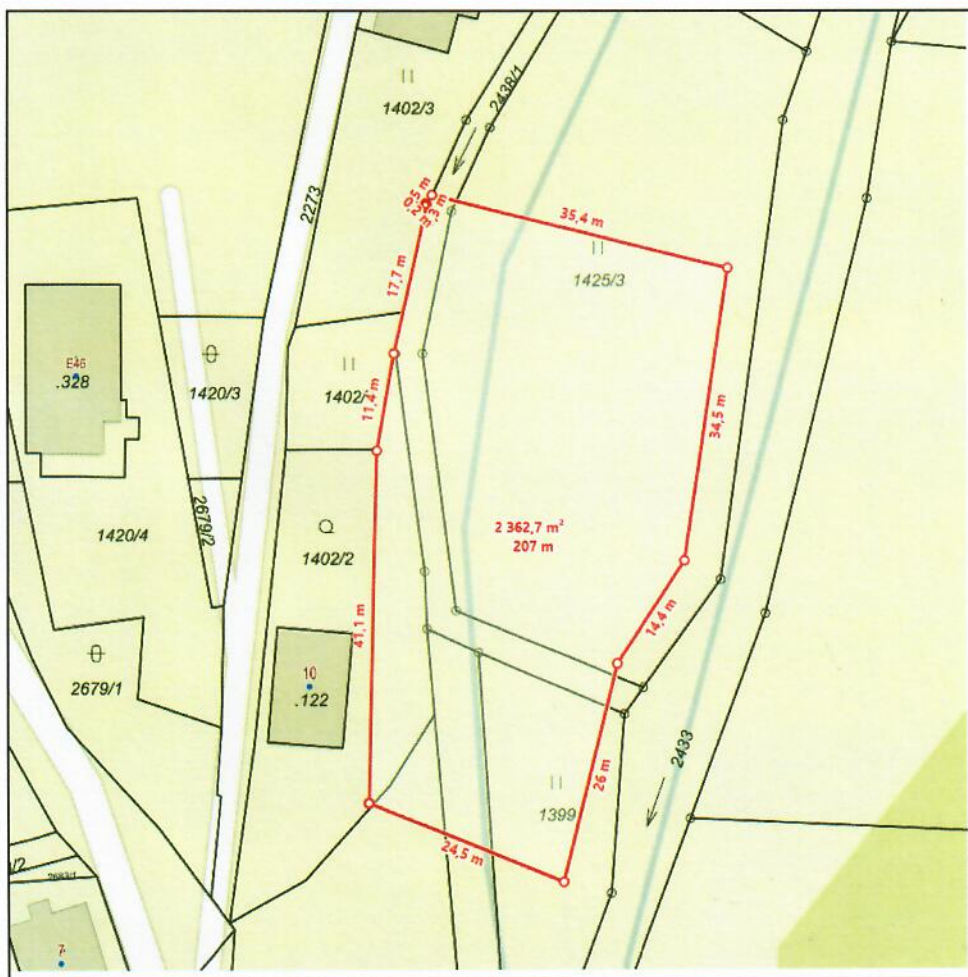

parcela číslo	katastrální území	výměra m ²
2438/1 část	Stříbrná	232
1402/4 část	Stříbrná	236
2603 část	Stříbrná	54
1397 část	Stříbrná	129
1399 část	Stříbrná	271
1425/3 část	Stříbrná	1 440

Vyvěšeno po dobu nejméně 15 dnů. Poslední den k vyjádření k zveřejněným záměrům obce a předložení žádostí je den ukončení zveřejnění výše uvedených záměrů a to do 28.05.2021 včetně.

**OBEC
STŘÍBRNÁ**