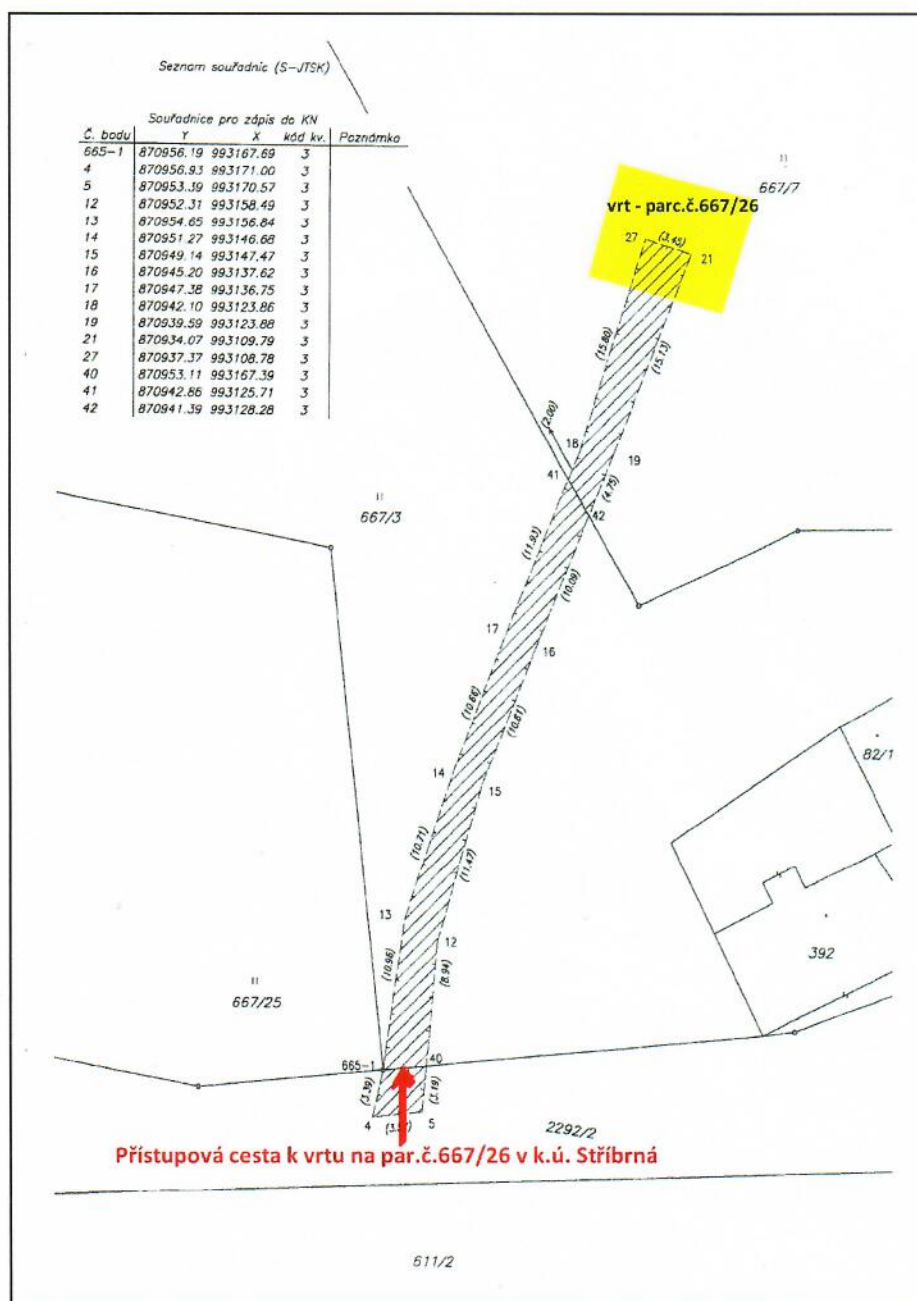

OBEC STŘÍBRNÁ
358 01 Stříbrná 670

ve smyslu ustanovení § 39 odst.1 zákona č.128/2000 Sb. o obcích (obecních zřízeních), v platném znění

zveřejňuje záměr pronájmu pozemků

parcela číslo	katastrální území	výměra m²
2292/2 část	Stříbrná	11
667/3 část	Stříbrná	106
667/7 část	Stříbrná	53

Vyvěšeno po dobu nejméně 15 dnů. Poslední den k vyjádření k zveřejněným záměrům obce a předložení žádostí je den ukončení zveřejnění výše uvedených záměrů a to do 29.10.2020 včetně.

Informace a pronájmu pozemků na Obecním úřadě Stříbrná.

Záměr zveřejněn na elektronické úřední desce <http://www.e-deska.cz/stribrna/>

Jana Kortusová
starostka obce

Vyvěšeno na úřední desce: 13. 10. 2020
Sejmuto z úřední desky: