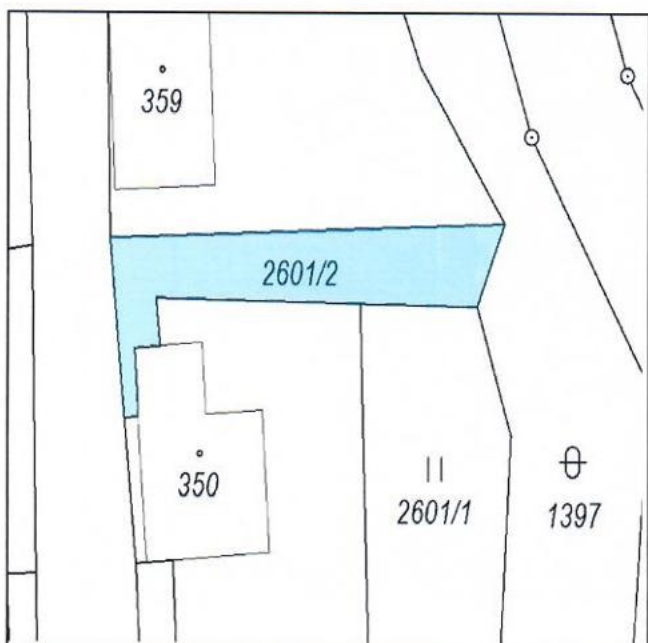

OBEC STŘÍBRNÁ
358 01 Stříbrná 670

ve smyslu ustanovení § 39 odst.1 zákona č.128/2000 Sb. o obcích (obecních zřizení), v platném znění
zveřejňuje záměr pronájmu - propachtování - výpůjčky pozemků

parcela číslo	katastrální území	výměra m ²
2588/3 část	Stříbrná	15
2765	Stříbrná	438
1115/8	Stříbrná	1296
2347	Stříbrná	109
1607/1 část	Stříbrná	356
2770 část	Stříbrná	312
2601/2	Stříbrná	163
1438/6	Stříbrná	512
1438/9	Stříbrná	377
901 st.	Stříbrná	21

parc.č.1115/8 – 1296 m2 pronájem

parc.č.2347 – 109 m2 pronájem

parc.č.1607/1 část – 356 m2 pronájem

parc.č.2770 část – 312 m2 pronájem

parc.č.2601/2 - 163 m2 pronájem

parc.č.1438/6 – 512 m2, č.1438/9 – 377 m2, č.901 st. 21 m2 výpůjčka