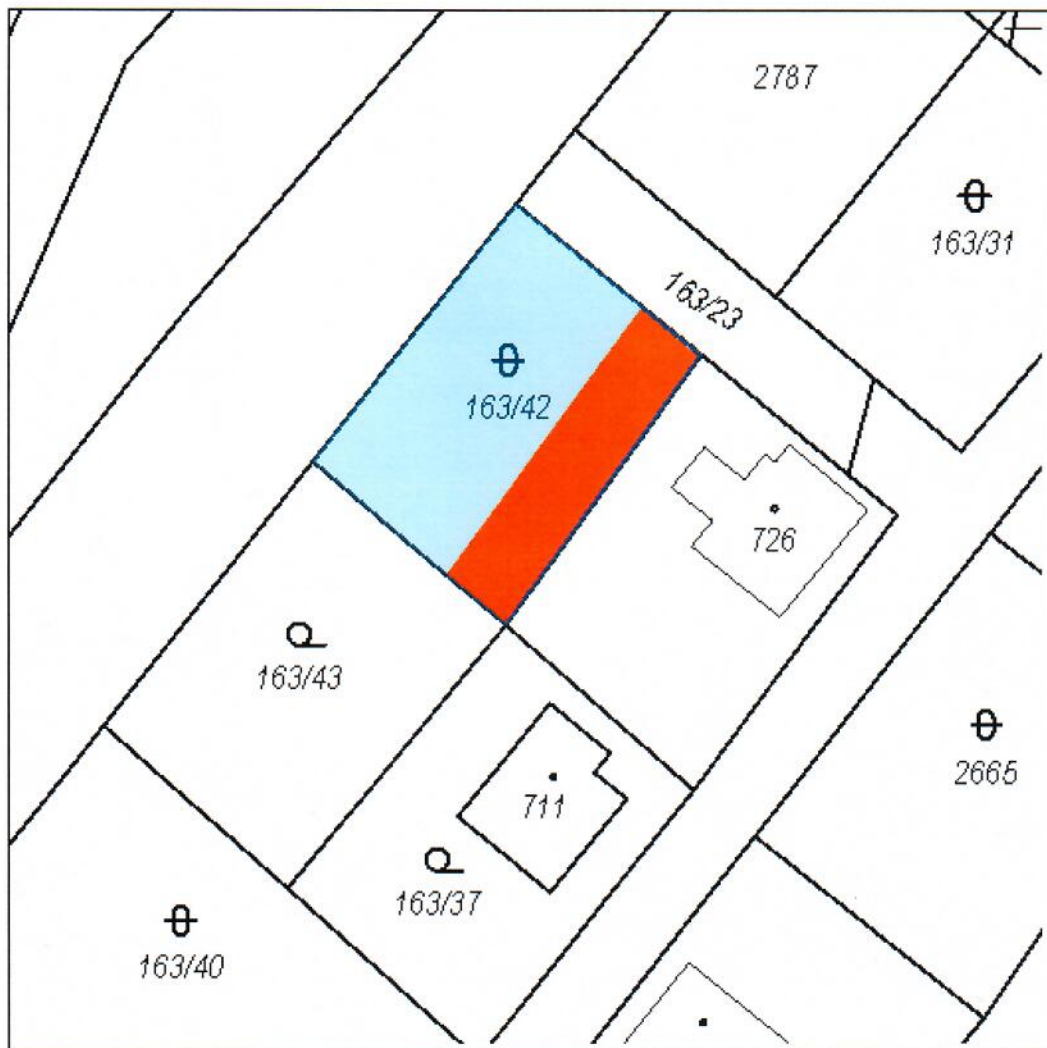

OBEC STŘÍBRNÁ
358 01 Stříbrná 670

ve smyslu ustanovení § 39 odst.1 zákona č.128/2000 Sb. o obcích (obecních zřízeních), v platném znění

zveřejňuje záměr pronájmu pozemků

parcels číslo	katastrální území	výměra m²
163/42 část	Stříbrná	116

Vyvěšeno po dobu nejméně 15 dnů. Poslední den k vyjádření k zveřejněným záměrům obce a předložení žádostí je den ukončení zveřejnění výše uvedených záměrů a to do 13.09.2020 včetně.

Informace a pronájmu pozemků na Obecním úřadě Stříbrná.

Záměr zveřejněn na elektronické úřední desce <http://www.e-deska.cz/stribrna/>

Jana Kortusová
starostka obce

Vyvěšeno na úřední desce: 27.srpna 2020
Sejmuto z úřední desky: