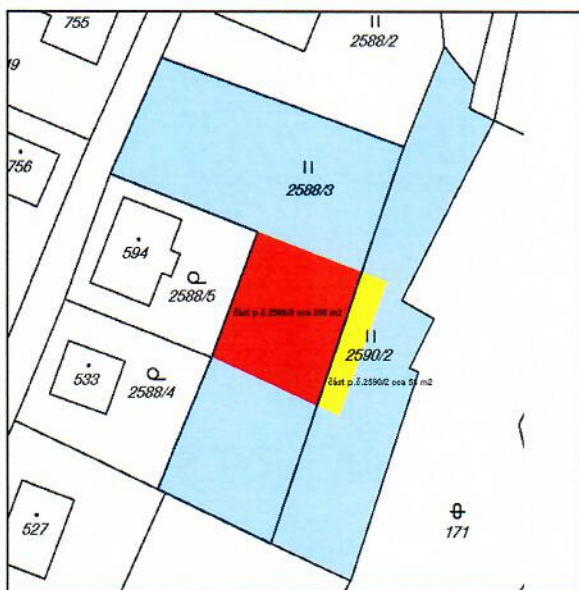

OBEC STŘÍBRNÁ
358 01 Stříbrná 670

ve smyslu ustanovení § 39 odst.1 zákona č.128/2000 Sb. o obcích (obecních zřízeních), v platném znění

zveřejňuje záměr pronájmu pozemků

parcela číslo	katastrální území	výměra m²
2588/3 část	Stříbrná	330
2590/2 část	Stříbrná	58

**Vyvěšeno po dobu nejméně 15 dnů. Informace k pronájmu pozemků na Obecním úřadě Stříbrná.
Termín podávání písemných žádostí zájemců je do 12.02.2020 včetně.**

Jana Kortusová
starostka obce

ÚŘEDNÍ DESKA OÚ STŘÍBRNÁ

VYVĚŠENO DNE: 28.1.2020 Podpis

SEJMUTO DNE: Podpis

POŘADOVÉ ČÍSLO: 57/20