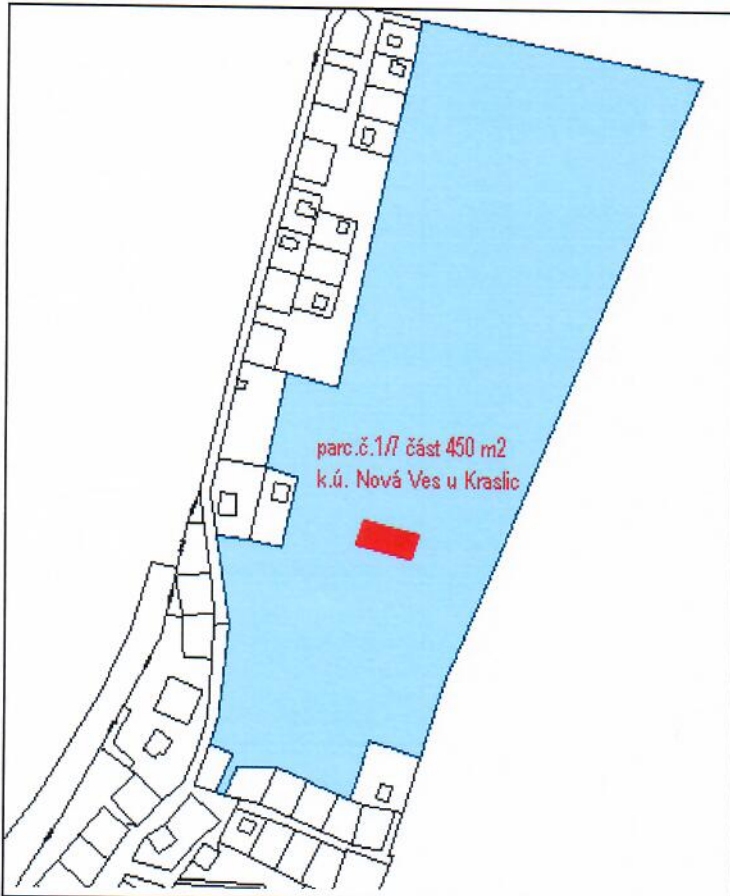

OBEC STŘÍBRNÁ
358 01 Stříbrná 670

ve smyslu ustanovení § 39 odst.1 zákona č.128/2000 Sb. o obcích (obecních zřízeních), v platném znění
zveřejňuje záměr pronájmu pozemků

parcela číslo	katastrální území	výměra m²
1/7 část	Nová Ves u Kraslic	450

**Vyvěšeno po dobu nejméně 15 dnů. Informace k pronájmu pozemků na Obecním úřadě Stříbrná.
Termín podávání písemných žádostí zájemců je do 14.12.2019 včetně.**