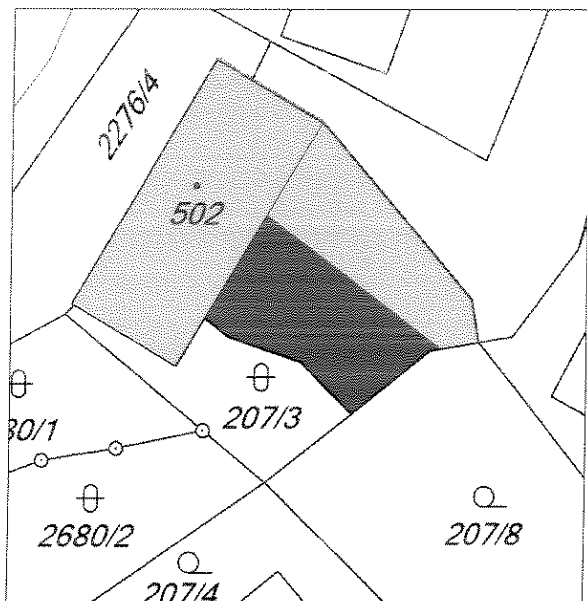

OBEC STŘÍBRNÁ
358 01 Stříbrná 670

ve smyslu ustanovení § 39 odst.1 zákona č.128/2000 Sb. o obcích (obecních zřízeních), v platném znění

zveřejňuje záměr pronájmu pozemků

parcela číslo	katastrální území	výměra m²
st.502 část	Stříbrná	100

**Vyvěšeno po dobu nejméně 15 dnů. Informace k pronájmu pozemků na Obecním úřadě Stříbrná.
Termín podávání písemných žádostí zájemců je do 12.10.2019 včetně.**