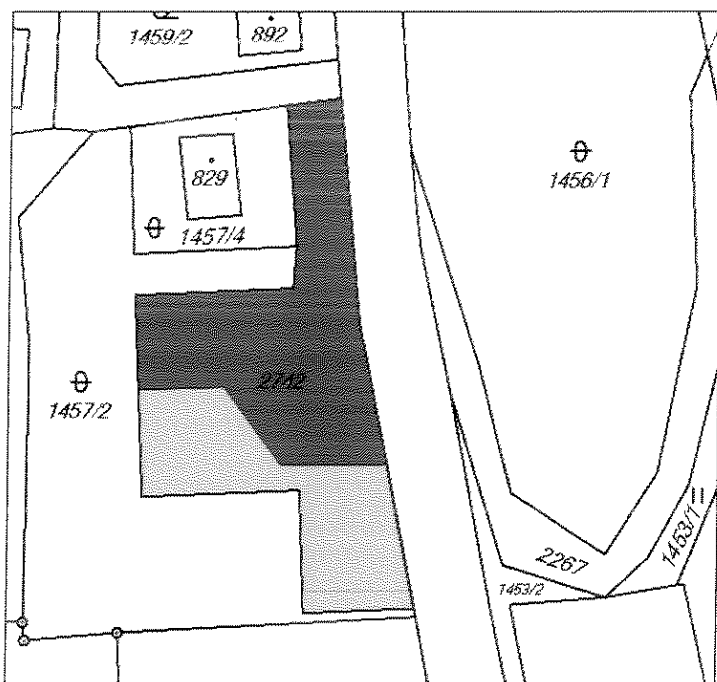

OBEC STŘÍBRNÁ
358 01 Stříbrná 670

ve smyslu ustanovení § 39 odst.1 zákona č.128/2000 Sb. o obcích (obecních zřízeních), v platném znění

zveřejňuje záměr pronájmu pozemků

parcela číslo	katastrální území	výměra m²
2742 část	Stříbrná	463

Vyvěšeno po dobu nejméně 15 dnů. Informace k pronájmu pozemků na Obecním úřadě Stříbrná.
Termín podávání písemných žádostí zájemců je do 06.10.2019 včetně.

Jana Kortusová
starostka obce

**OBEC
STŘÍBRNÁ**

ÚŘEDNÍ DESKA OÚ STŘÍBRNÁ

VYVĚŠENO DNE: 20.9.2019 Podpis

SEJMUTO DNE: Podpis

POŘADOVÉ ČÍSLO: 94/19