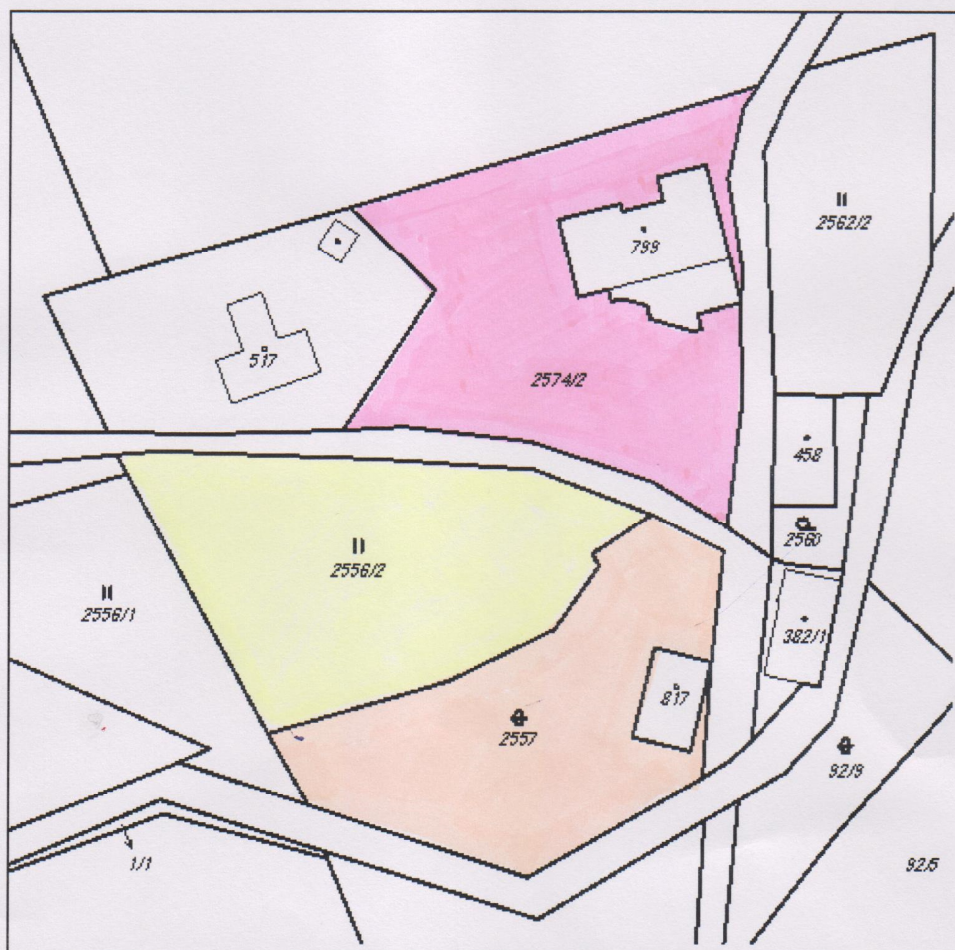

OBEC STŘÍBRNÁ
358 01 Stříbrná 670

ve smyslu ustanovení § 39 odst.1 zákona č.128/2000 Sb. o obcích (obecních zřízeních),
v platném znění

zveřejňuje záměr pronájmu pozemků

parcela číslo	katastrální území	celková výměra m²
2556/2	Stříbrná	1838
2574/2	Stříbrná	1741
2557	Stříbrná	1456

Poslední den k vyjádření k zveřejněným záměrům obce a předložení nabídky
je den ukončení zveřejnění výše uvedených záměrů tj. 31.07.2019 včetně.

Vyvěšeno po dobu nejméně 15 dnů.

Informace k prodeji a pronájmu pozemků na Obecním úřadě Stříbrná.

ÚŘEDNÍ DESKA OÚ STŘÍBRNÁ

VYVĚŠENO DNE: 12.6.2019 Podpis *Kovář*

SEJMUTO DNE: Podpis

POŘADOVÉ ČÍSLO: 65719

OBEC
STŘÍBRNÁ

Jana Kortusová
starostka obce

[Handwritten signature]