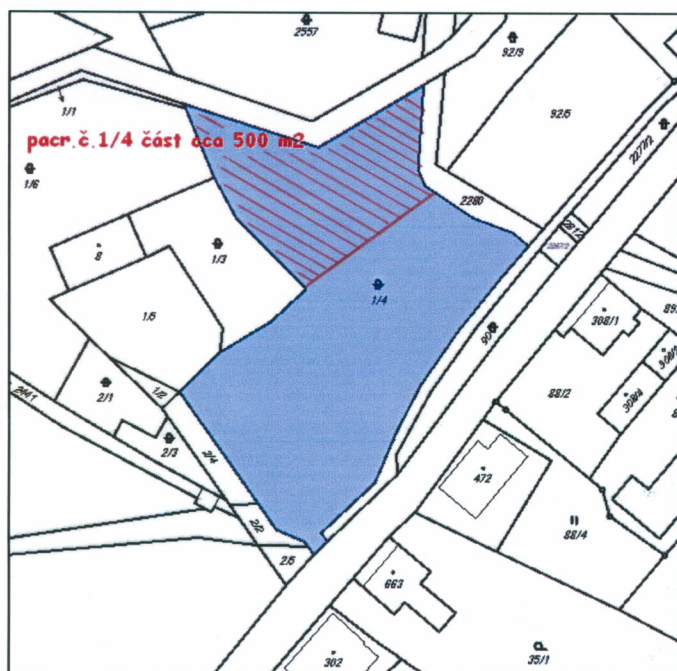

OBEC STŘÍBRNÁ
358 01 Stříbrná 670

ve smyslu ustanovení § 39 odst.1 zákona č.128/2000 Sb. o obcích (obecních zřizení),
v platném znění

zveřejňuje záměr pronájmu pozemků

parcela číslo	katastrální území	celková výměra m²
1/4 část	Stříbrná	500

Cena za pronájem pozemku za účelem podnikání je stanovena na 10,- Kč / m².

Poslední den k vyjádření k zveřejněným záměrům obce a předložení nabídky
je den ukončení zveřejnění výše uvedených záměrů tj. do 28.03.2019 včetně.

Vyvěšeno po dobu nejméně 15-ti dnů.

Informace k pronájmu pozemků na Obecním úřadě Stříbrná.

Jana Kortusová
starostka obce

**OBEC
STŘÍBRNÁ**

ÚŘEDNÍ DESKA OÚ STŘÍBRNÁ

VYVĚŠENO DNE: 12.3.2019 Podpis *Kortusová*

SEJMUTO DNE: Podpis

POŘADOVÉ ČÍSLO: 24/19