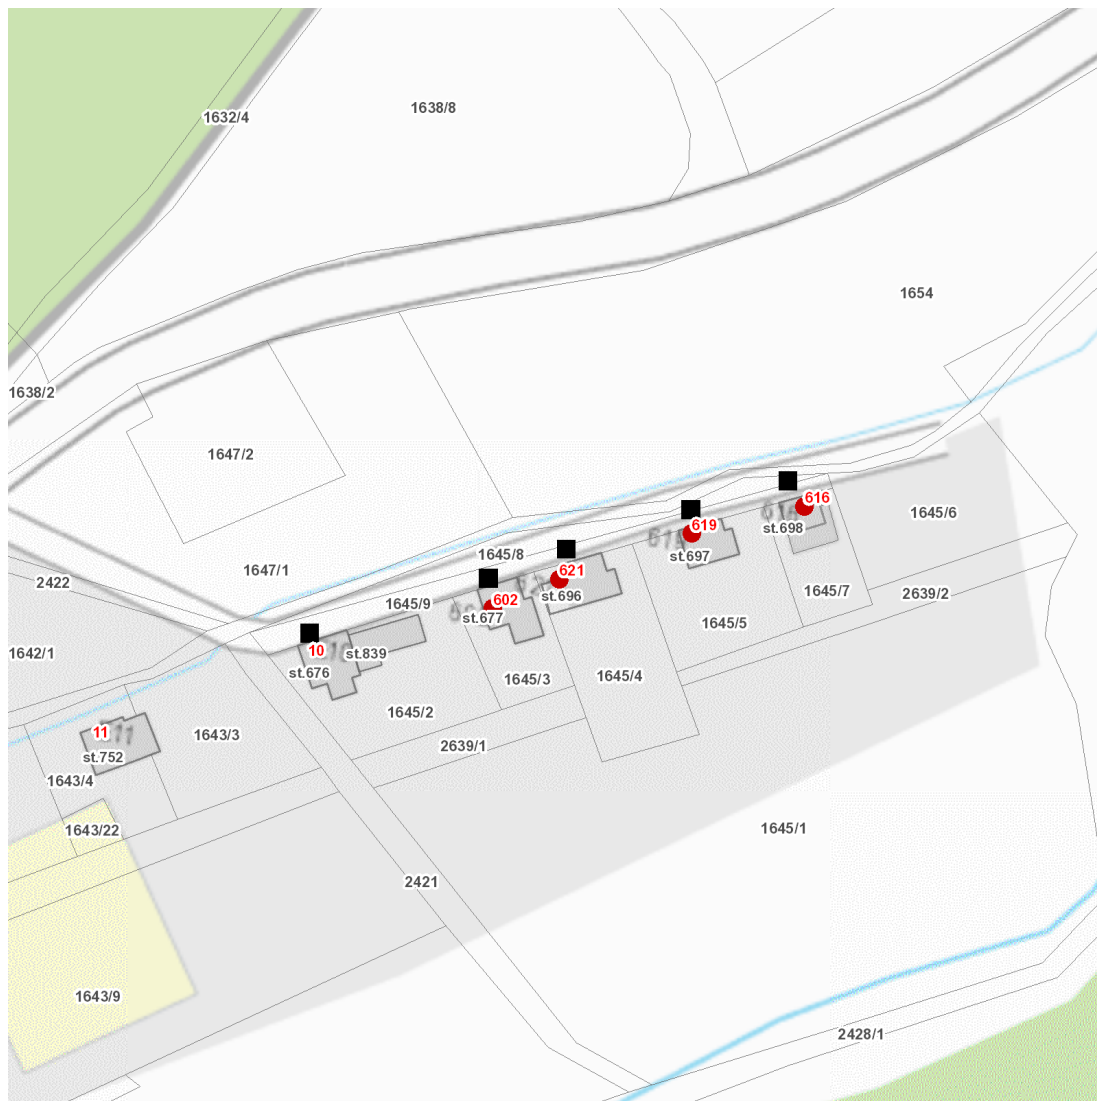

dne **24. 1. 2024** od **7:30** do **15:30** hodin

Plánovaná odstávka zahrnuje tyto lokality:**Stříbrná (okres Sokolov)**

č. p. 602, 616, 619, 621

UPOZORNĚNÍ

Dotčené zařízení distribuční soustavy je nutné i v době odstávky považovat za zařízení pod napětím, a proto vás žádáme o dodržení všech zásad bezpečnosti a provedení opatření potřebných k zamezení případných škod na zdraví a majetku. | Provozovatelé výroben elektřiny jsou povinni zajistit přerušeni dodávky elektřiny z výroby do vypnutého úseku distribuční soustavy.

dne 24. 1. 2024 od 7:30 do 15:30 hodin**Orientační mapový podklad odstávkou dotčených lokalit****VYSVĚTLIVKY**

- – adresy dotčené odstávkou elektřiny
- – místa připojení k elektrické síti dotčená odstávkou