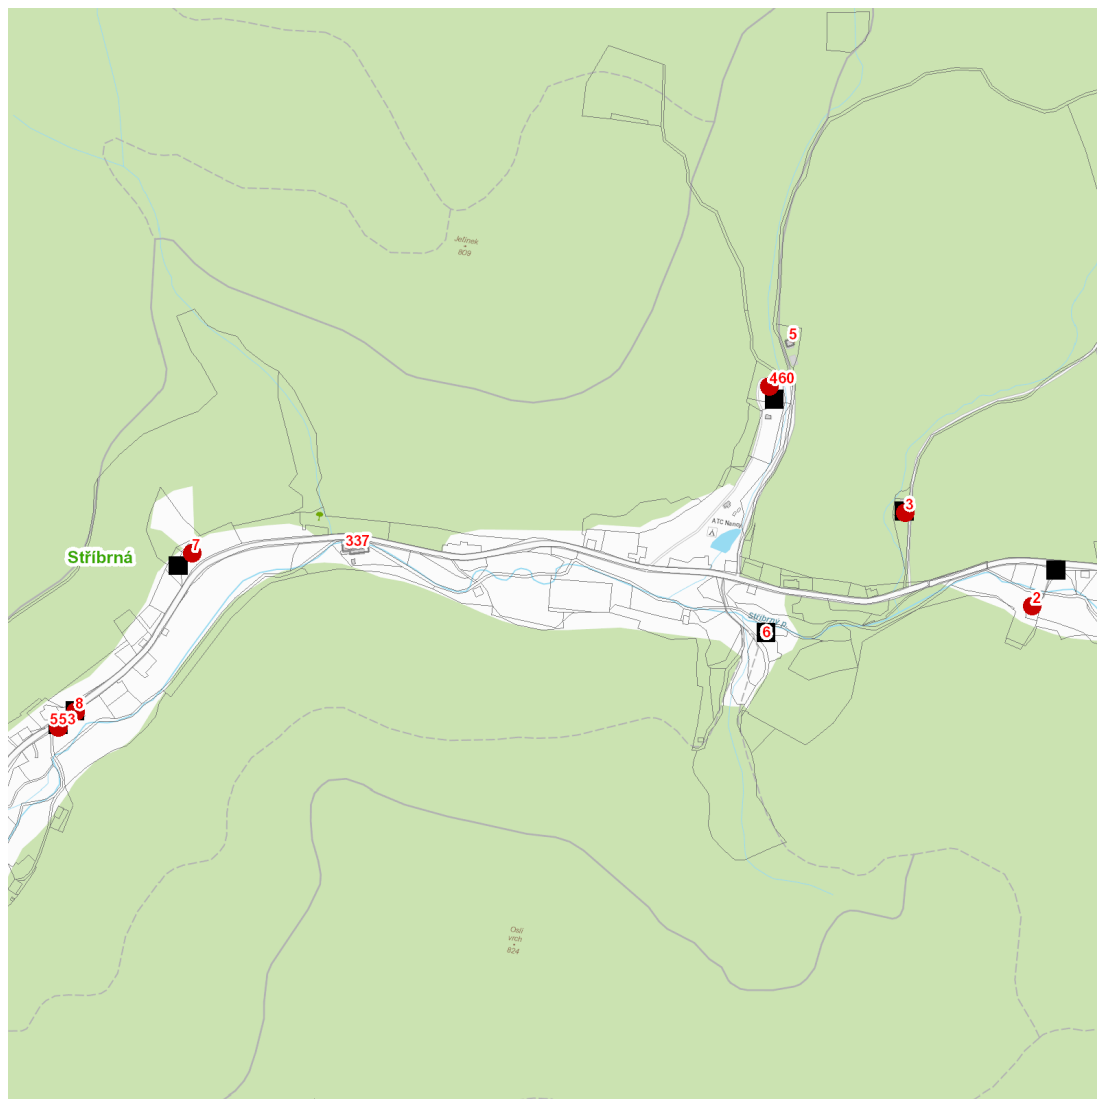

dne **10. 8. 2022** od **7:30** do **18:30** hodin

---

**Plánovaná odstávka zahrnuje tyto lokality:****Stříbrná (okres Sokolov)**

č. p. 460, 553

č. ev. 2, 3, 7, 8

---

**UPOZORNĚNÍ**

**Dotčené zařízení distribuční soustavy je nutné i v době odstávky považovat za zařízení pod napětím**, a proto vás žádáme o dodržení všech zásad bezpečnosti a provedení opatření potřebných k zamezení případných škod na zdraví a majetku. | Provozovatelé výroben elektřiny jsou povinni zajistit přerušení dodávky elektřiny z výroby do vypnutého úseku distribuční soustavy.

**dne 10. 8. 2022 od 7:30 do 18:30 hodin****Orientační mapový podklad odstávkou dotčených lokalit****VYSVĚTLIVKY**

- – adresy dotčené odstávkou elektřiny
- – místa připojení k elektrické síti dotčená odstávkou

**INFORMACE ZASLÁNA**

IDDS: y8xbpy6 (Obec Stříbrná)