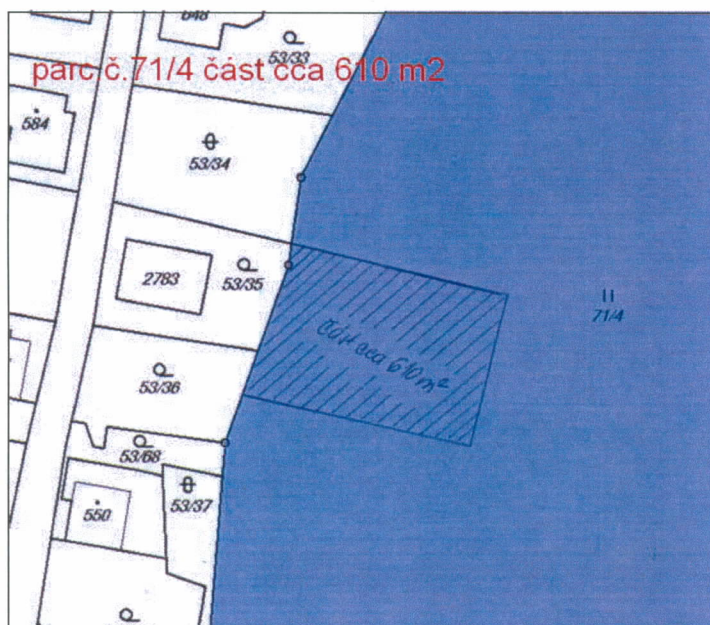

OBEC STŘÍBRNÁ
358 01 Stříbrná 670

ve smyslu ustanovení § 39 odst.1 zákona č.128/2000 Sb. o obcích (obecních zřizení),
v platném znění

zveřejňuje záměr pronájmu pozemků

parcela číslo	katastrální území	celková výměra m²
71/4 část	Stříbrná	cca 610 m²

Termín podávání písemných žádostí zájemců je do 28.01.2019 včetně

ÚŘEDNÍ DESKA OÚ STŘÍBRNÁ

VYVĚŠENO DNE: 11. 1. 2019 Podpis *Kortusová*

SEJMUTO DNE: Podpis

POŘADOVÉ ČÍSLO: 4/19