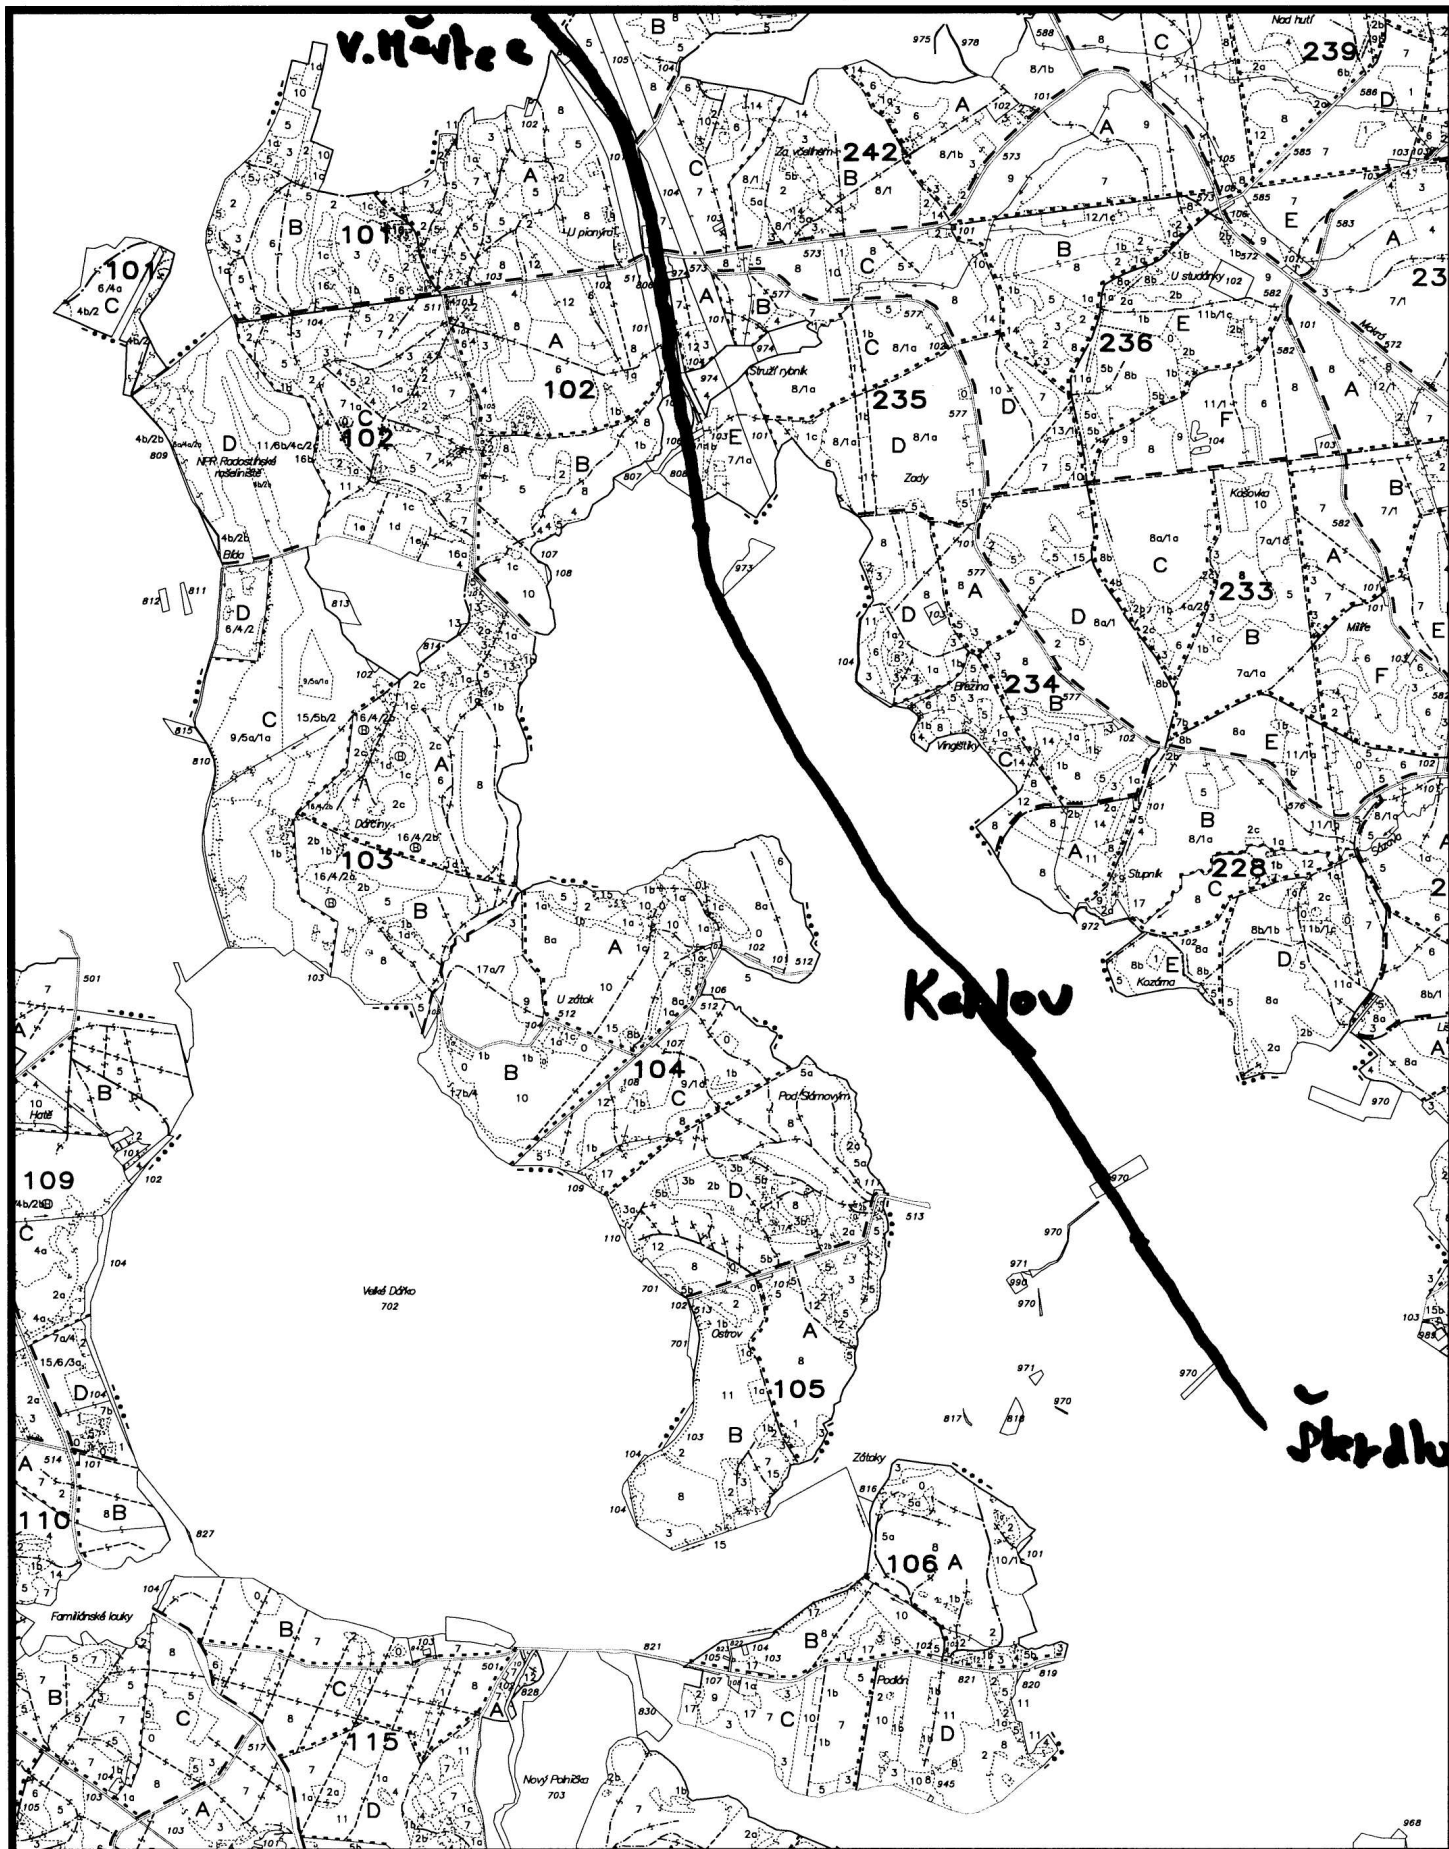

Mapa

LHC 515702 Kinský Žďár

Platnost 1.1.2009-31.12.2018

Vlastník 1

jméno Kinský Žďár, a.s.

M 1 : 20000

Pozn.: