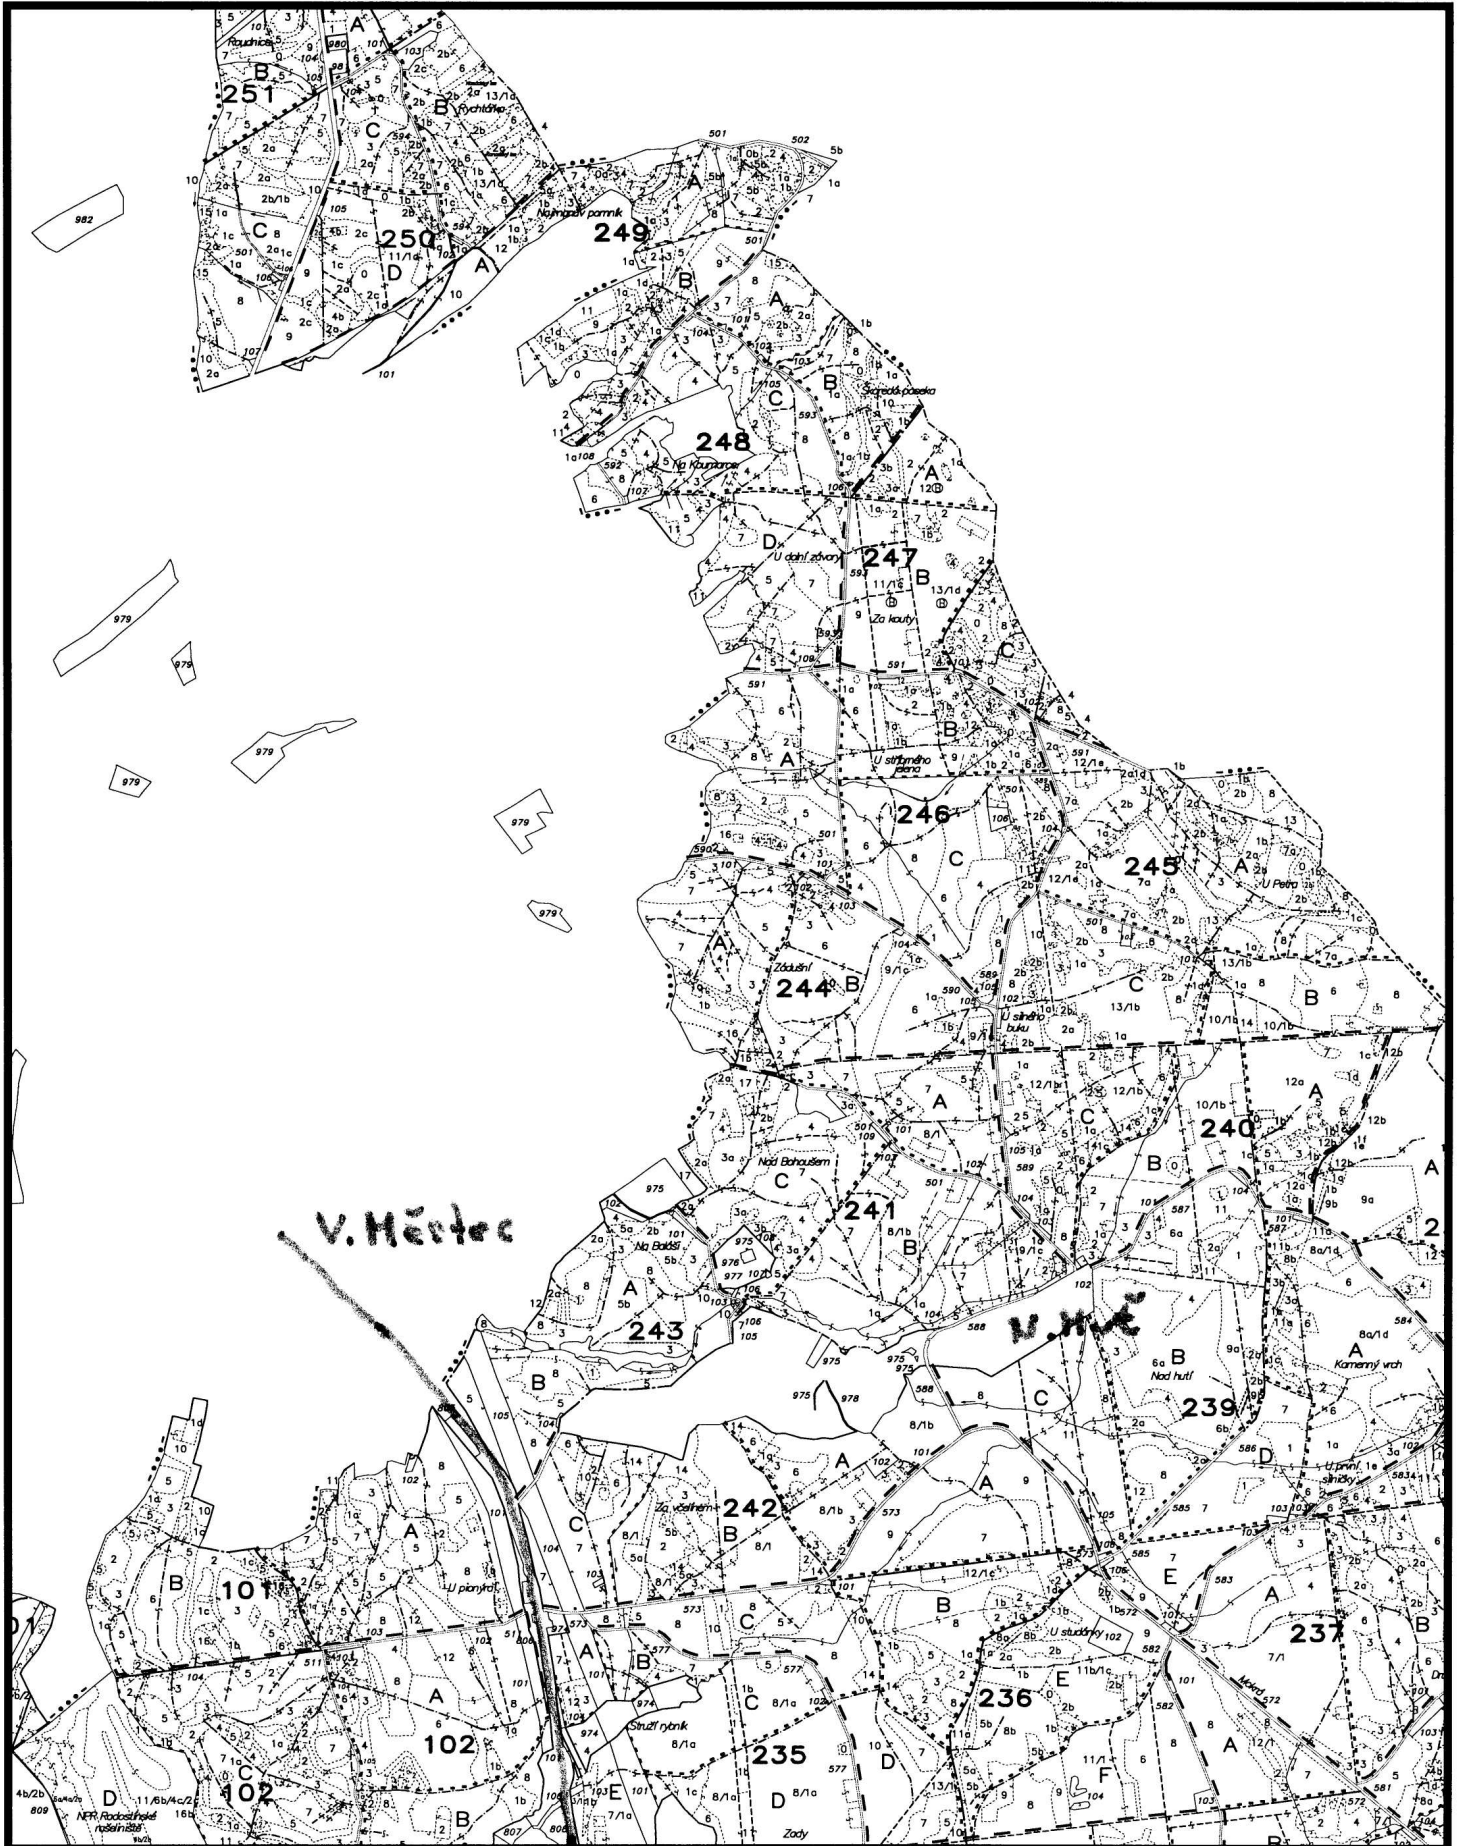

Mapa

LHC 515702 Kinský Ždár

Platnost 1.1.2009-31.12.2018

Vlastník 1

jméno Kinský Ždár, a.s.

M 1:20000

Pozn.:

1222