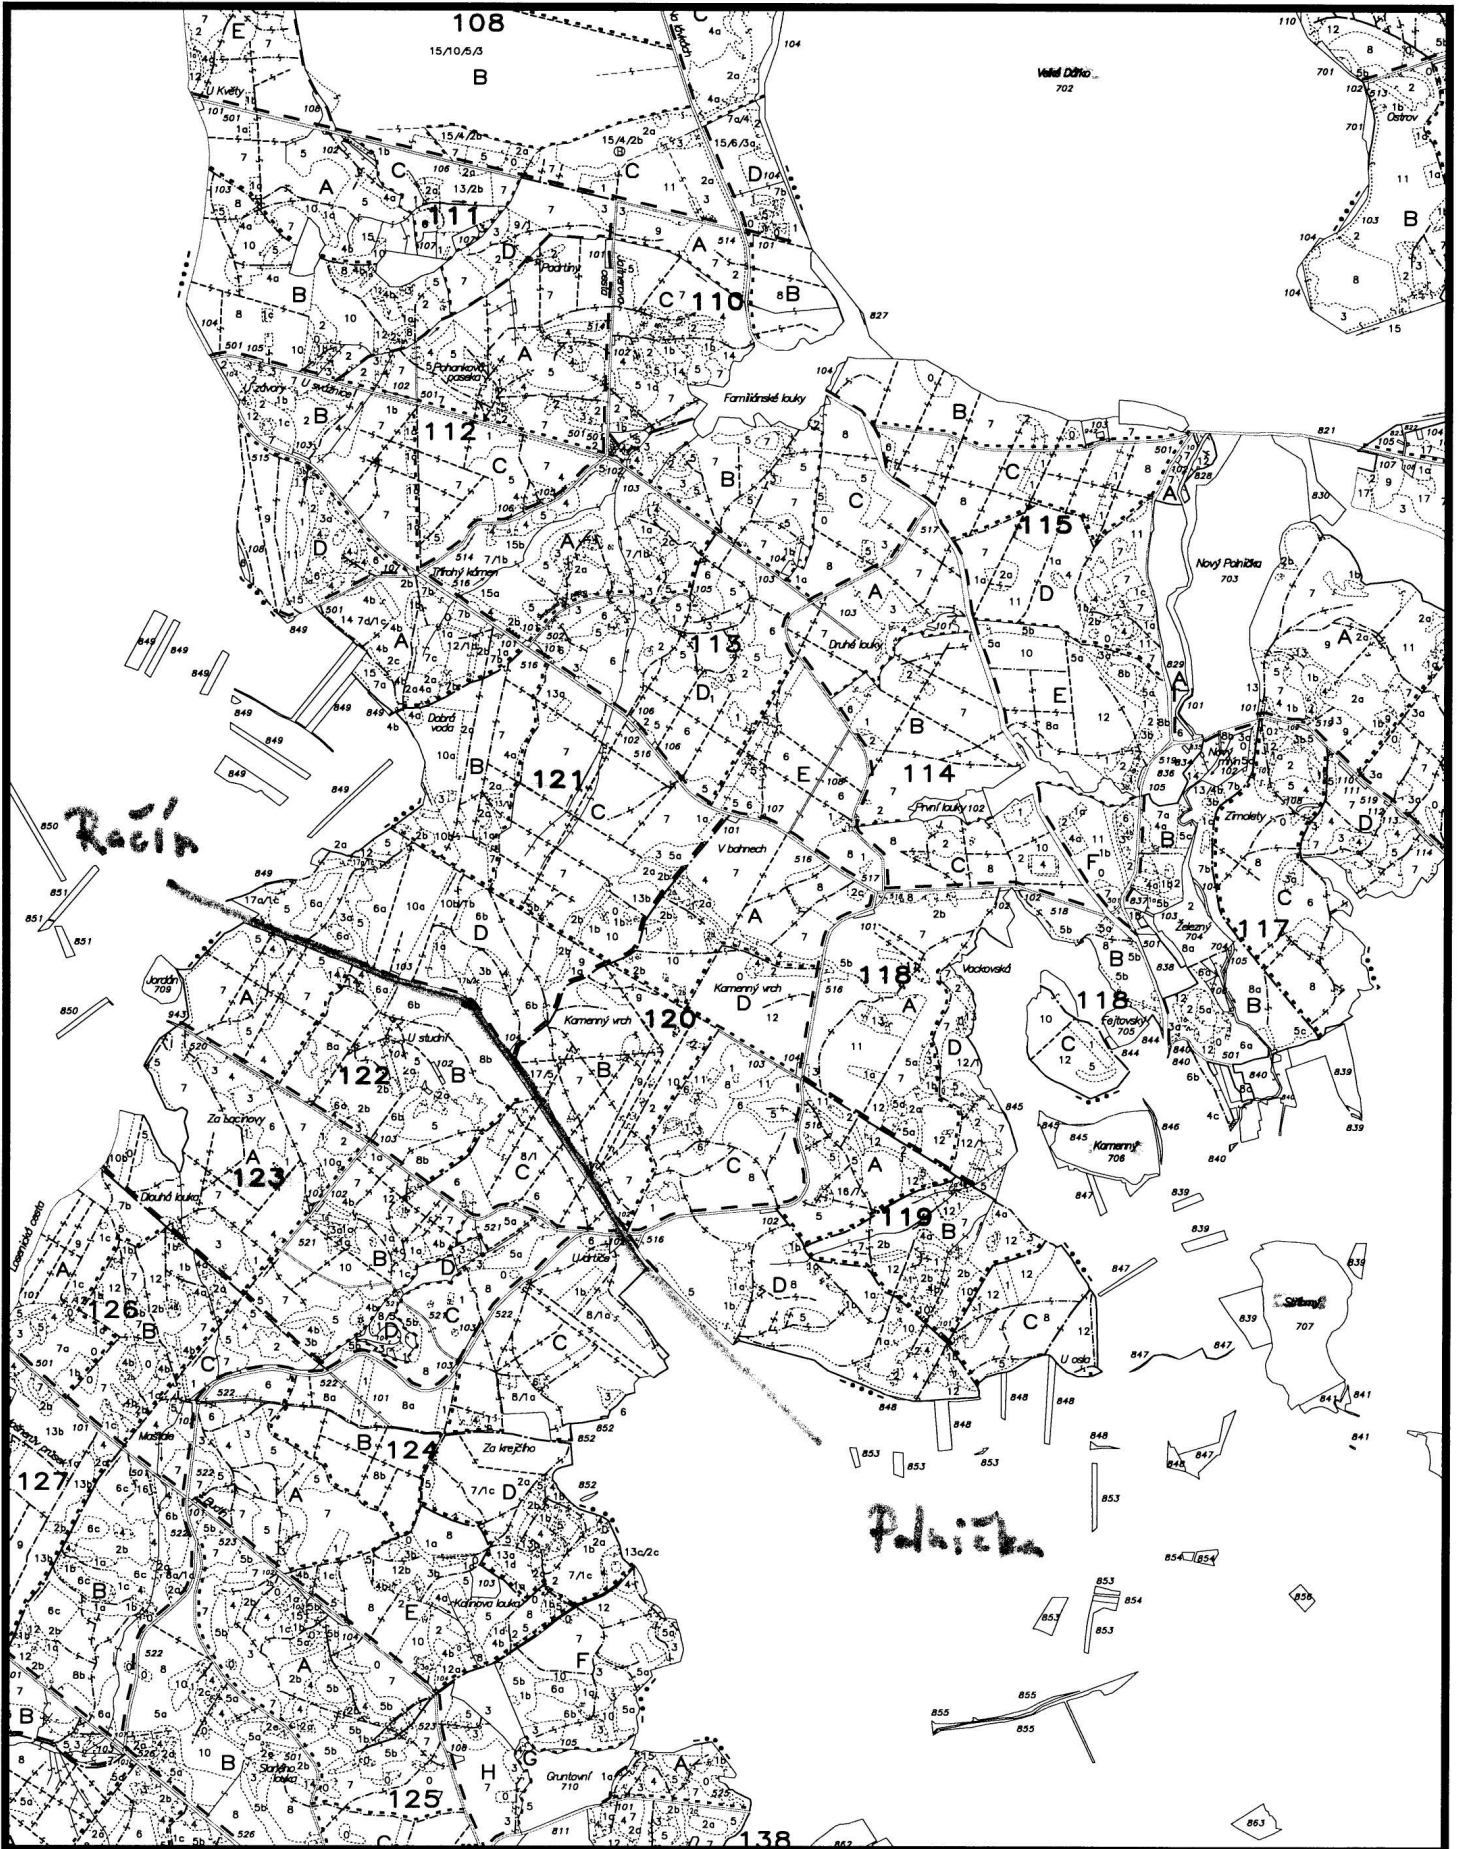

SCHEMA

Legenda:

Popis:			
Oddělení	102		Mokřad, vo
Dílčá	B		Vodní ploš
Parostřih skupin	1a, 12a/2		Vrstevnice
Bezlesí a jiných pozemků	101, 501		Skály, výš
Hranice LHC	-----		Pramen, s
Hranice oddělení	-----		Slučka, pů
Hranice dílce	-----		Semenný
Hranice lesa	-----		Uznaný pc
Parostřih skupina	-----		Plot
Bezlesí	-----		Elektrovod
Lesní tok	-----		Most
Traktorová cesta 3L	-----		Chata
Ostatní cesta 4L	-----		Identifikov
Průsek do 4m	-----		Selektovan
Pěšina		Kvalifikova
Průsek nad 4m	=====		Testovaný
Odv. cesta 2L1	=====		Srněs kor.
Odv. cesta 1L, síňice	=====		Klan
Hranice katastru	-----		Odv. cest
Lesní parcela	-----		

Mapa

LHC 515702 Kinský Ždár

Platnost 1.1.2009-31.12.2018

Vlastník 1

jméno Kinský Ždár, a.s.

M 1 : 20000

Pozn.:

Mapa