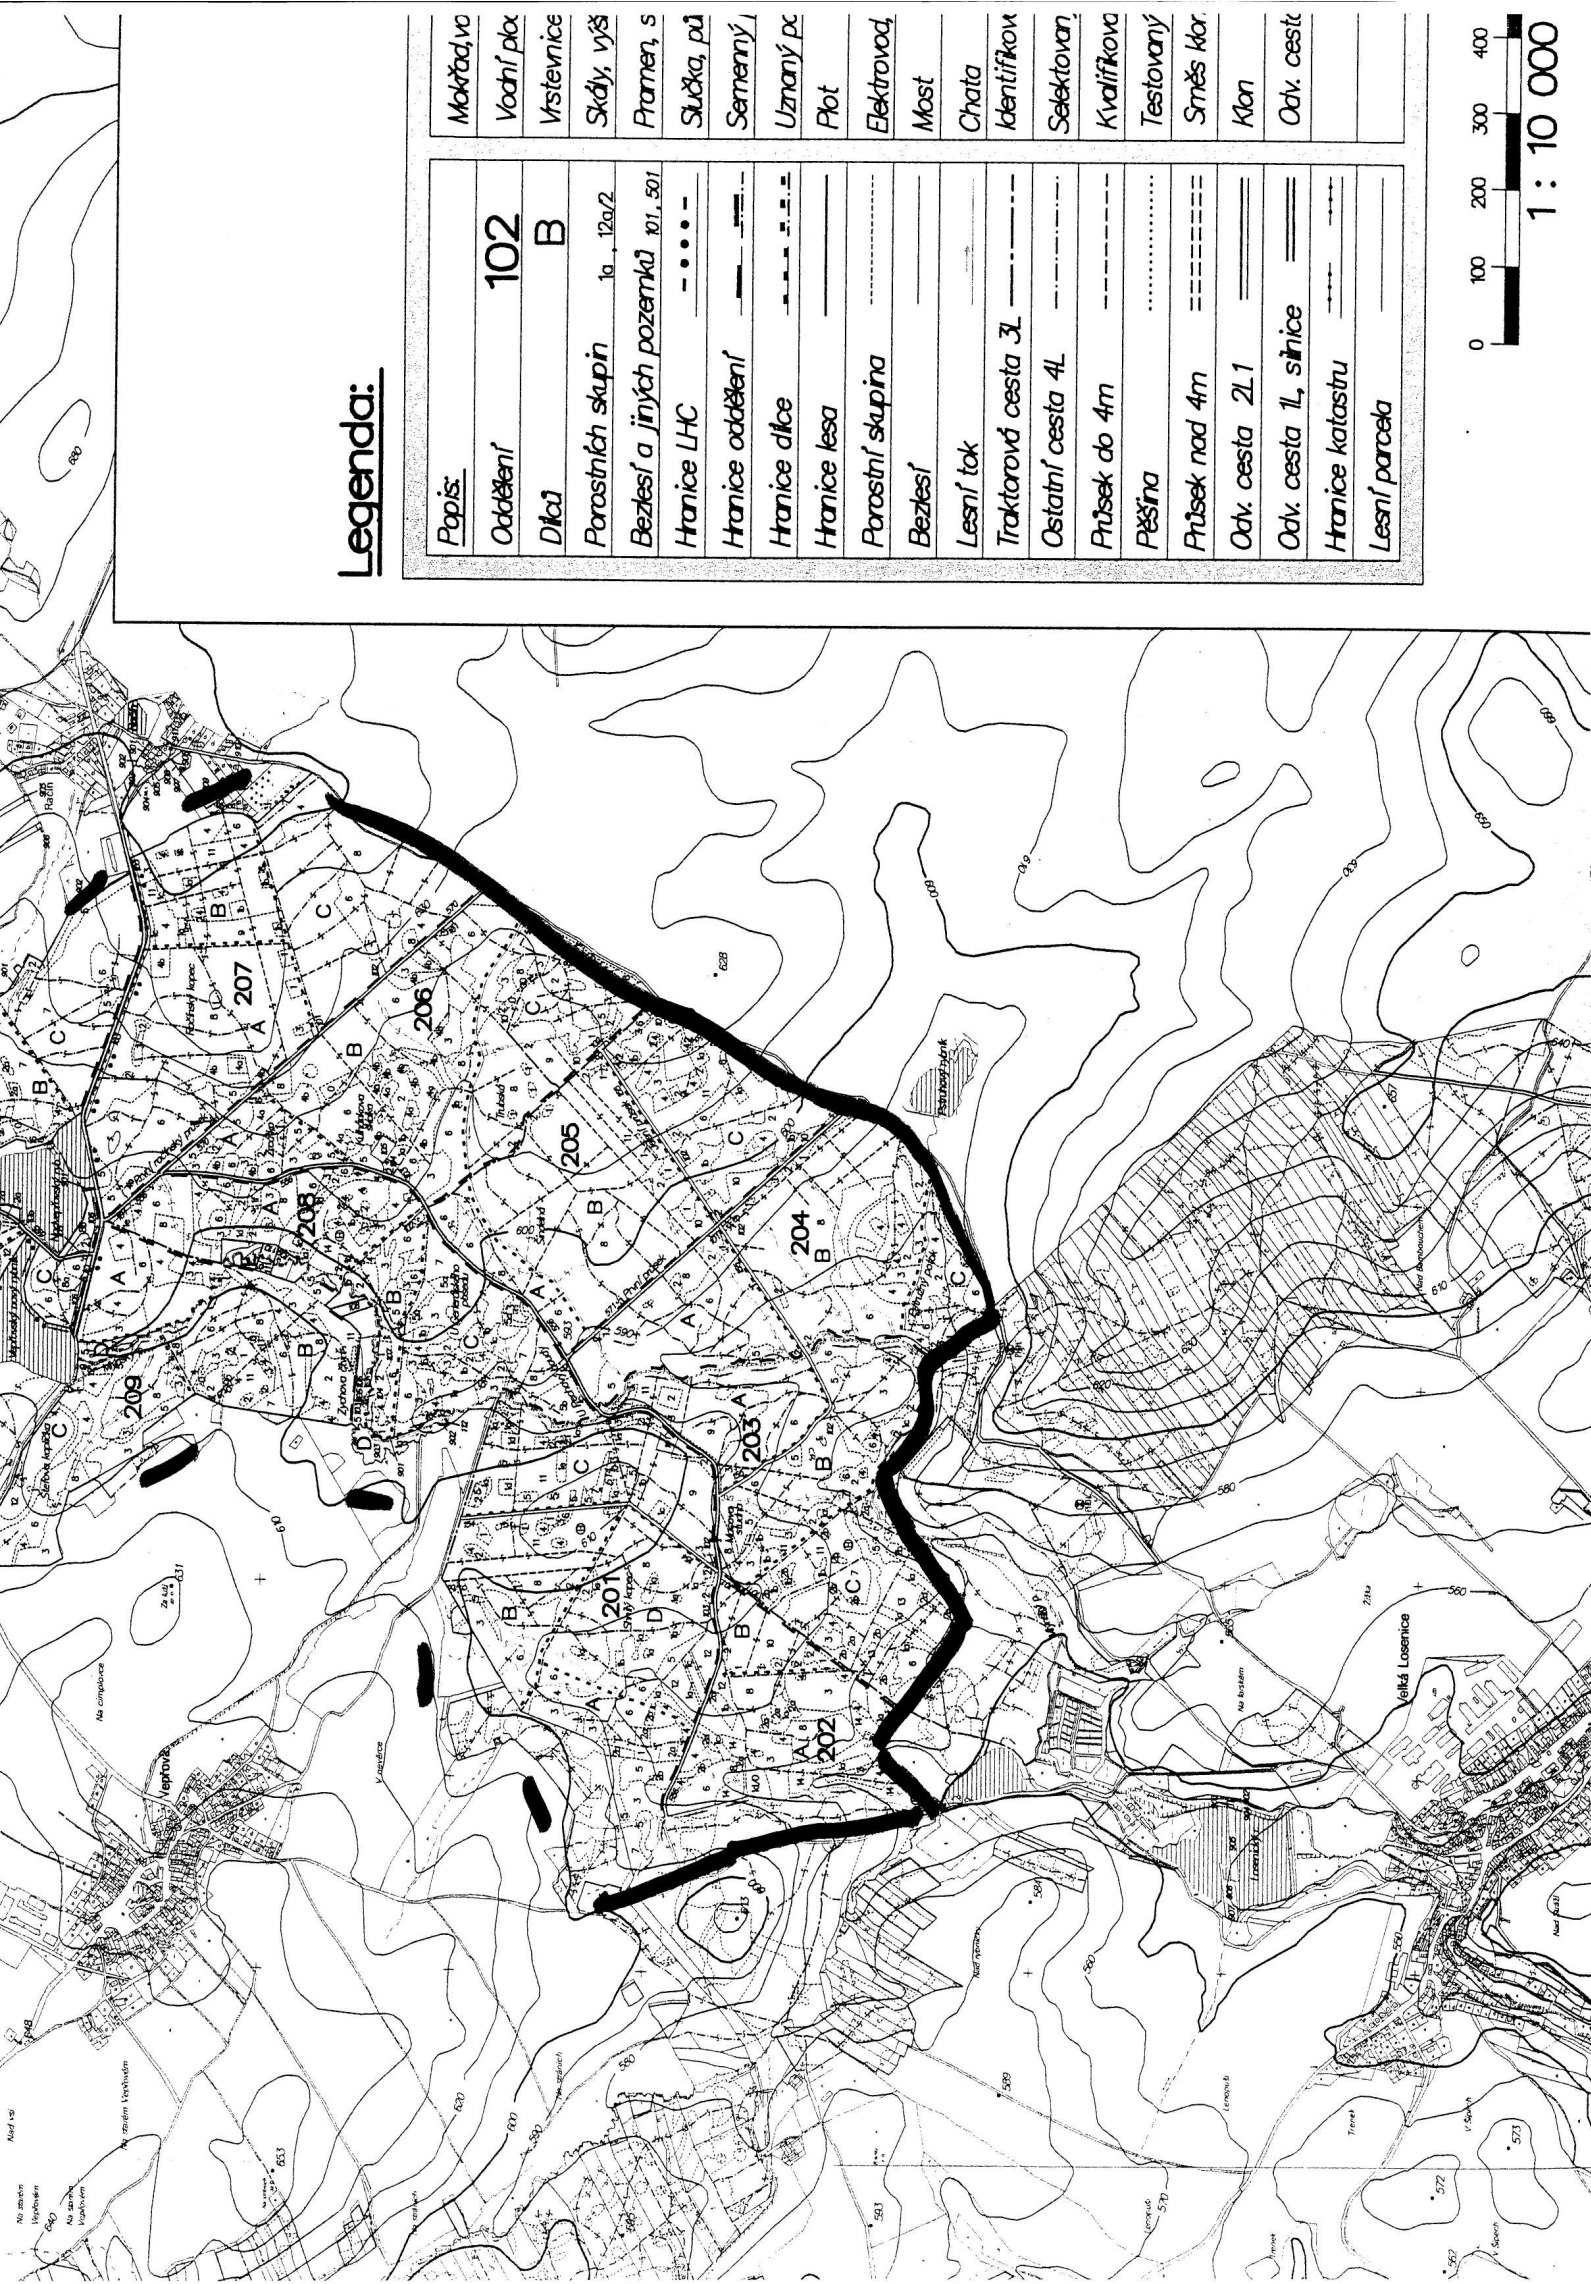

SCHEMA

Legenda:

Popis:			
Oddělení	102		Mokřad, vo
Dílčá	B		Vodní ploš
Parostřih skupin	1a, 12a/2		Vrstevnice
Bezlesí a jiných pozemků	101, 501		Skály, výš
Hranice LHC	-----		Pramen, s
Hranice oddělení	-----		Slučka, pů
Hranice dílce	-----		Semenný
Hranice lesa	-----		Uznaný pc
Parostřih skupina	-----		Plot
Bezlesí	-----		Elektrovod
Lesní tok	-----		Most
Traktorová cesta 3L	-----		Chata
Ostatní cesta 4L	-----		Identifikov
Průsek do 4m	-----		Selektovan
Pěšina		Kvalifikova
Průsek nad 4m	=====		Testovaný
Odv. cesta 2L1	=====		Srněs kor.
Odv. cesta 1L, síňice	=====		Klan
Hranice katastru	-----		Odv. cest
Lesní parcela	-----		

Mapa

LHC 515702 Kinský Ždár

Platnost 1.1.2009-31.12.2018

Vlastník 1

jméno Kinský Ždár, a.s.

M 1 : 20000

Pozn.:

Mapa

LHC 515702 Kinský Ždár

Platnost 1.1.2009-31.12.2018

Vlastník 1

jméno Kinský Ždár, a.s.

M 1:20000

Pozn.:

1222

Mapa