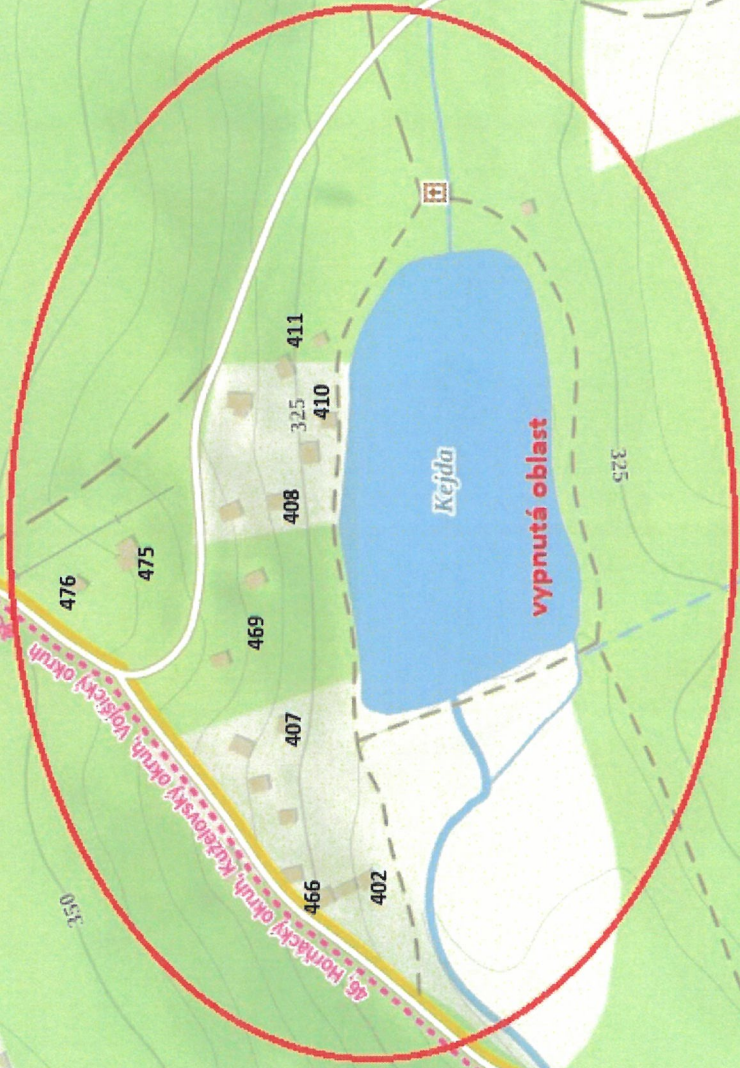

**Odstávka číslo: 240151472**

**Dne**

**03.05.2024 od 07:30 do 03.05.2024 10:30**

**Vypnutá oblast:**

**Kněždub, TS Kejda - lokalita okolo nádrže Kejda.**

Společnost EG.D, a.s. jako provozovatel distribuční soustavy je k provedení tohoto nezbytného kroku oprávněna na základě ustanovení § 25 odst. (3) písmeno c) bod 5 zákona č. 458/2000 Sb. ve znění pozdějších předpisů (energetický zákon). Žádáme odběratele el.energie o pochopení pro toto nezbytné omezení.

# Kněždub, TS Kejda - 3.5.2024 od 7:30 do 10:30 hod.

NS Orchidejová Cesta M

NS Orchidejová Cesta M. Kudeříkové

46, Hornácký okruh, Kovalovský okruh, Kuželovský okruh, Vojšický ok

Kněždubský háj - rozc.

NS Orchidejová Cesta M. Kudeříkové

Kovalovský okruh

sm. Lučina

46, Hornácký okruh, Kovalovský okruh, Kuželovský okruh, Vojšický ok