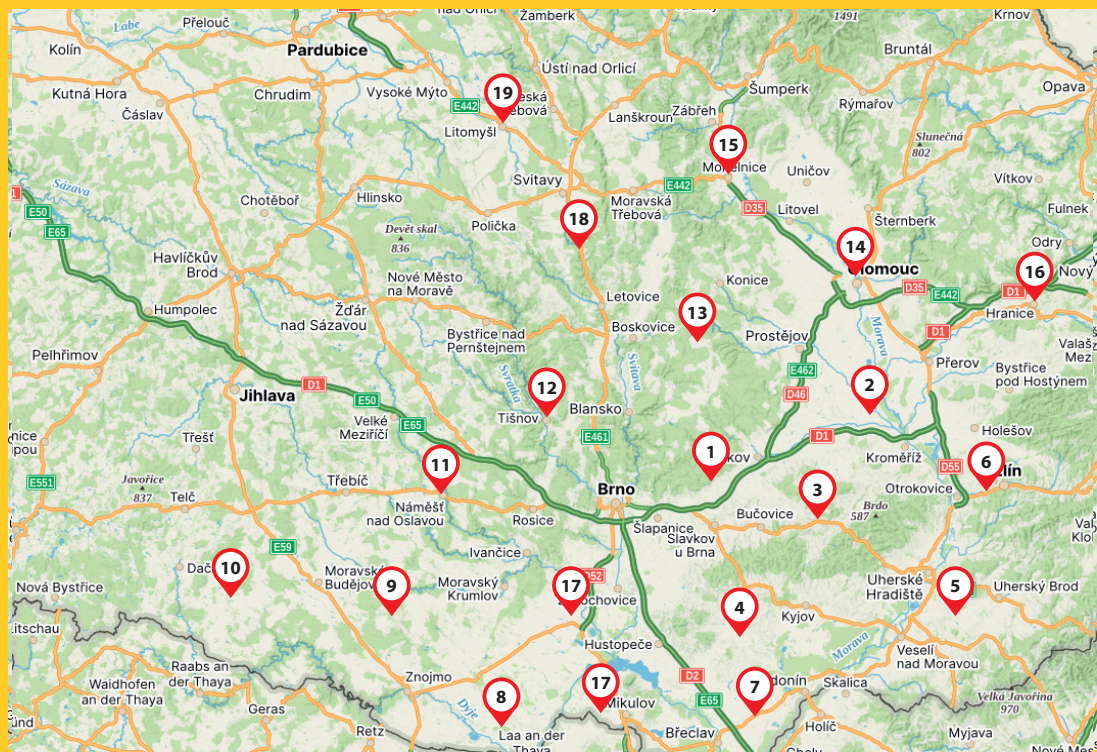

polínka 25 cm **1 250 Kč**

**NEZDRAŽUJEME
NAKUPTÉ TEĎ
ZA LOŇSKÉ CENY**

Cena uvedena za 1 PRMS (prostorový metr sypaný) včetně DPH

CENÍK PLATNÝ OD 1. 1. 2024 DO 31. 3. 2024

DOPRAVA ZAJIŠTĚNA NAŠIMI NÁKLADNÍMI VOZY

+420 739 572 972

objednavky@drevohabrovany.cz

www.drevohabrovany.cz

EXPEDIČNÍ BODY ROZVOZU

- | | | |
|----------------------|---------------------------|--------------------------|
| 1. Habrovany 683 01 | 8. Dyjákovice 671 26 | 15. Mohelnice 789 85 |
| 2. Kojetín 752 01 | 9. Jevišovice 671 53 | 16. Hranice 753 01 |
| 3. Brankovice 683 33 | 10. Jemnice 675 31 | 17. Pohořelice 691 23 |
| 4. Terezín 696 14 | 11. Náměšť n/ Osl. 675 71 | 18. Březová n/Sv. 569 02 |
| 5. Hluk 687 25 | 12. Tišnov 666 48 | 19. Litomyšl 570 01 |
| 6. Zlín 760 01 | 13. Protivanov 798 48 | |
| 7. Hrušky 691 56 | 14. Olomouc 779 00 | |

CENA DOPRAVY

V OKRUHU DO 20 KM OD EXPEDIČNÍHO BODU:

20 PRMS 500 Kč

10–19 PRMS 900 Kč

5–9 PRMS 40 Kč/km oběma směry,
minimálně 900 Kč