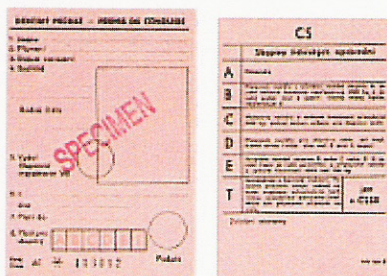

Typ CZ3: 1992-1993

Povinná výměna: do 31.12.2007