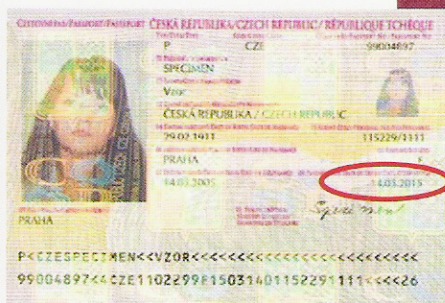

## MÁTE PLATNÝ CESTOVNÍ PAS?

Všechny cestovní pasy České republiky jsou platné  
**po dobu v nich uvedenou.**

Cestovní pasy bez strojově  
čitelných údajů

Cestovní pasy se strojově  
čitelnými údaji

Cestovní pasy se strojově  
čitelnými údaji (EU)

Cestovní pasy se strojově  
čitelnými údaji a s nosičem dat  
s biometrickými údaji.

v rámečku je  
vyznačena  
doba platnosti