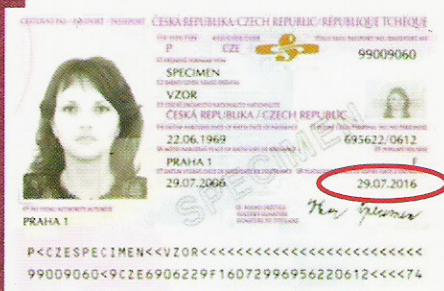

## MÁTE PLATNÝ CESTOVNÍ PAS?

Všechny cestovní pasy České republiky jsou platné  
**po dobu v nich uvedenou.**

Cestovní pasy bez strojově  
čitelných údajů

Cestovní pasy se strojově  
čitelnými údaji

Cestovní pasy se strojově  
čitelnými údaji (EU)

Cestovní pasy se strojově  
čitelnými údaji a s nosičem dat  
s biometrickými údaji.

v rámečku je  
vyznačena  
doba platnosti