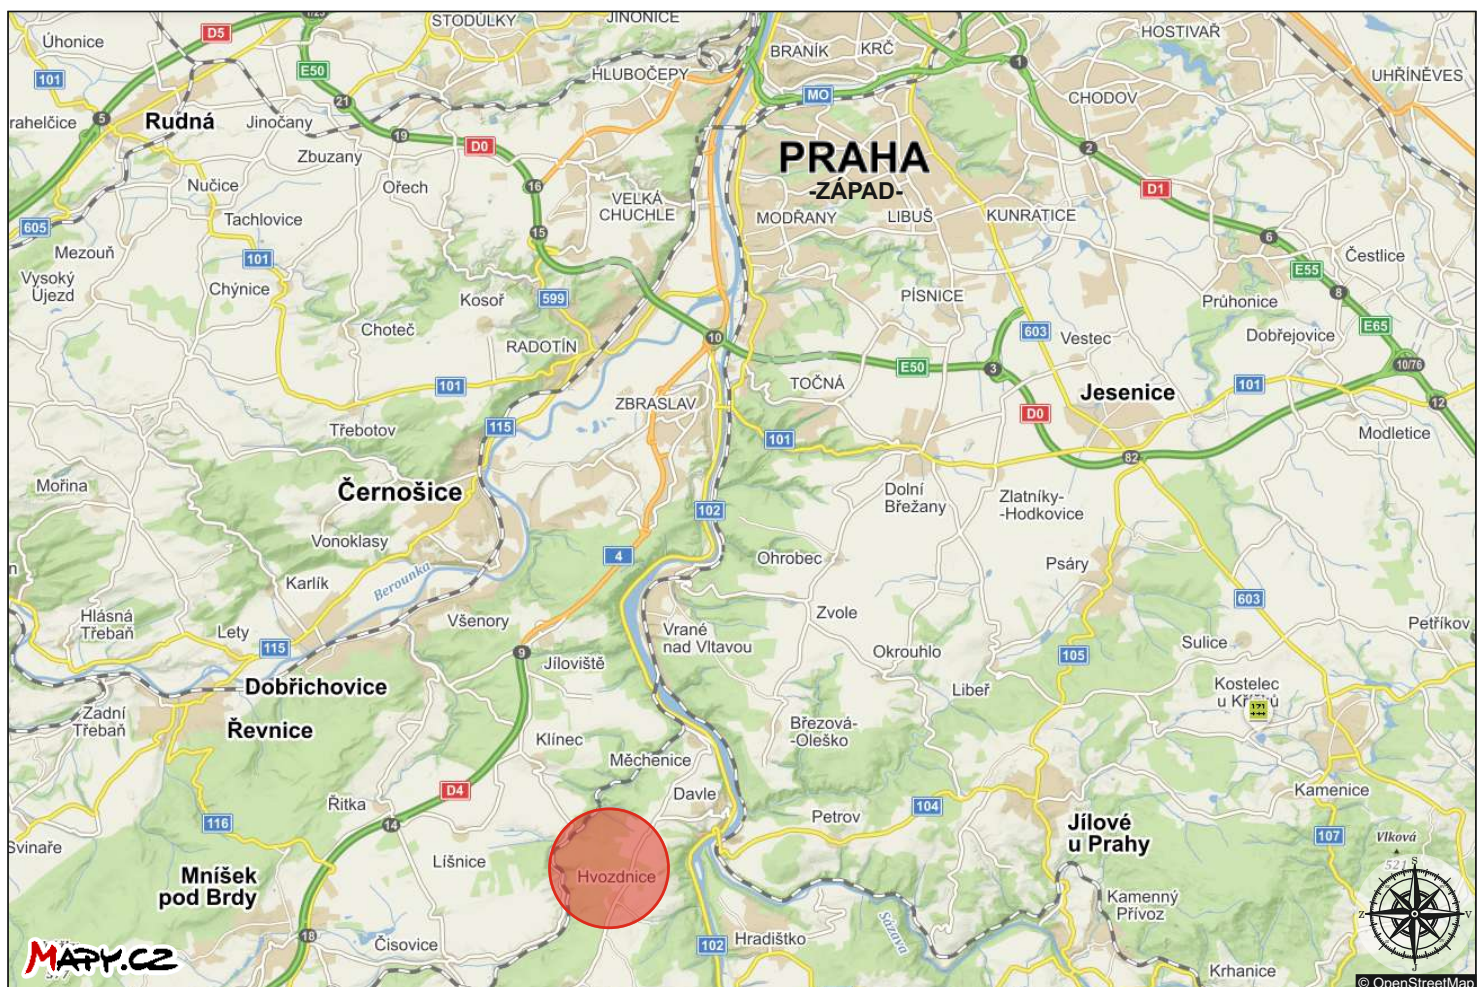

ČEZ Distribuce a.s.
Teplická 847/8, Děčín, 405 02
IČ: 24729035

Miloslav Kalců
Elektromontáže a projekce
Uhý u Velvar 58, 273 24, IČ: 102 34 845

DOPRAVNÉ INŽENÝRSKÉ OPATŘENÍ
FGTH.CZ
DOPRAVNÍ ZNAČENÍ PROJEKCE
PROJEKCE * INŽENÝRING
D&PRAVNÍHO ZNAČENÍ
J. HORY 1494, KLADNO 272 01
TEL: +420 724 501 709
EMAIL: fgth.cz@seznam.cz
IČO: 003 12 411

Proznak Kladno s.r.o.
DOPRAVNÍ ZNAČENÍ
J.Hory 1494, 272 01 Kladno
+420 724 501 701

PŘECHODNÁ ÚPRAVA PROVOZU NA POZEMNÍCH KOMUNIKACÍCH
DOPRAVNÉ INŽENÝRSKÉ OPATŘENÍ

Hvozdnice, sil.III.tř.č.1021, TS, kVN, NN pro p.č. 405/1 / IV-12-6029882

Dodavatel předmětného díla předloží z důvodu možné změny dopravní situace v lokaci stavby toto DiO spolu s Stanoviskem Policie ČR, místně příslušnému komunikačnímu (dopravnímu) inženýrovi Dopravního inspektorátu Policie ČR nejméně 60 dní před započítáním stavby.