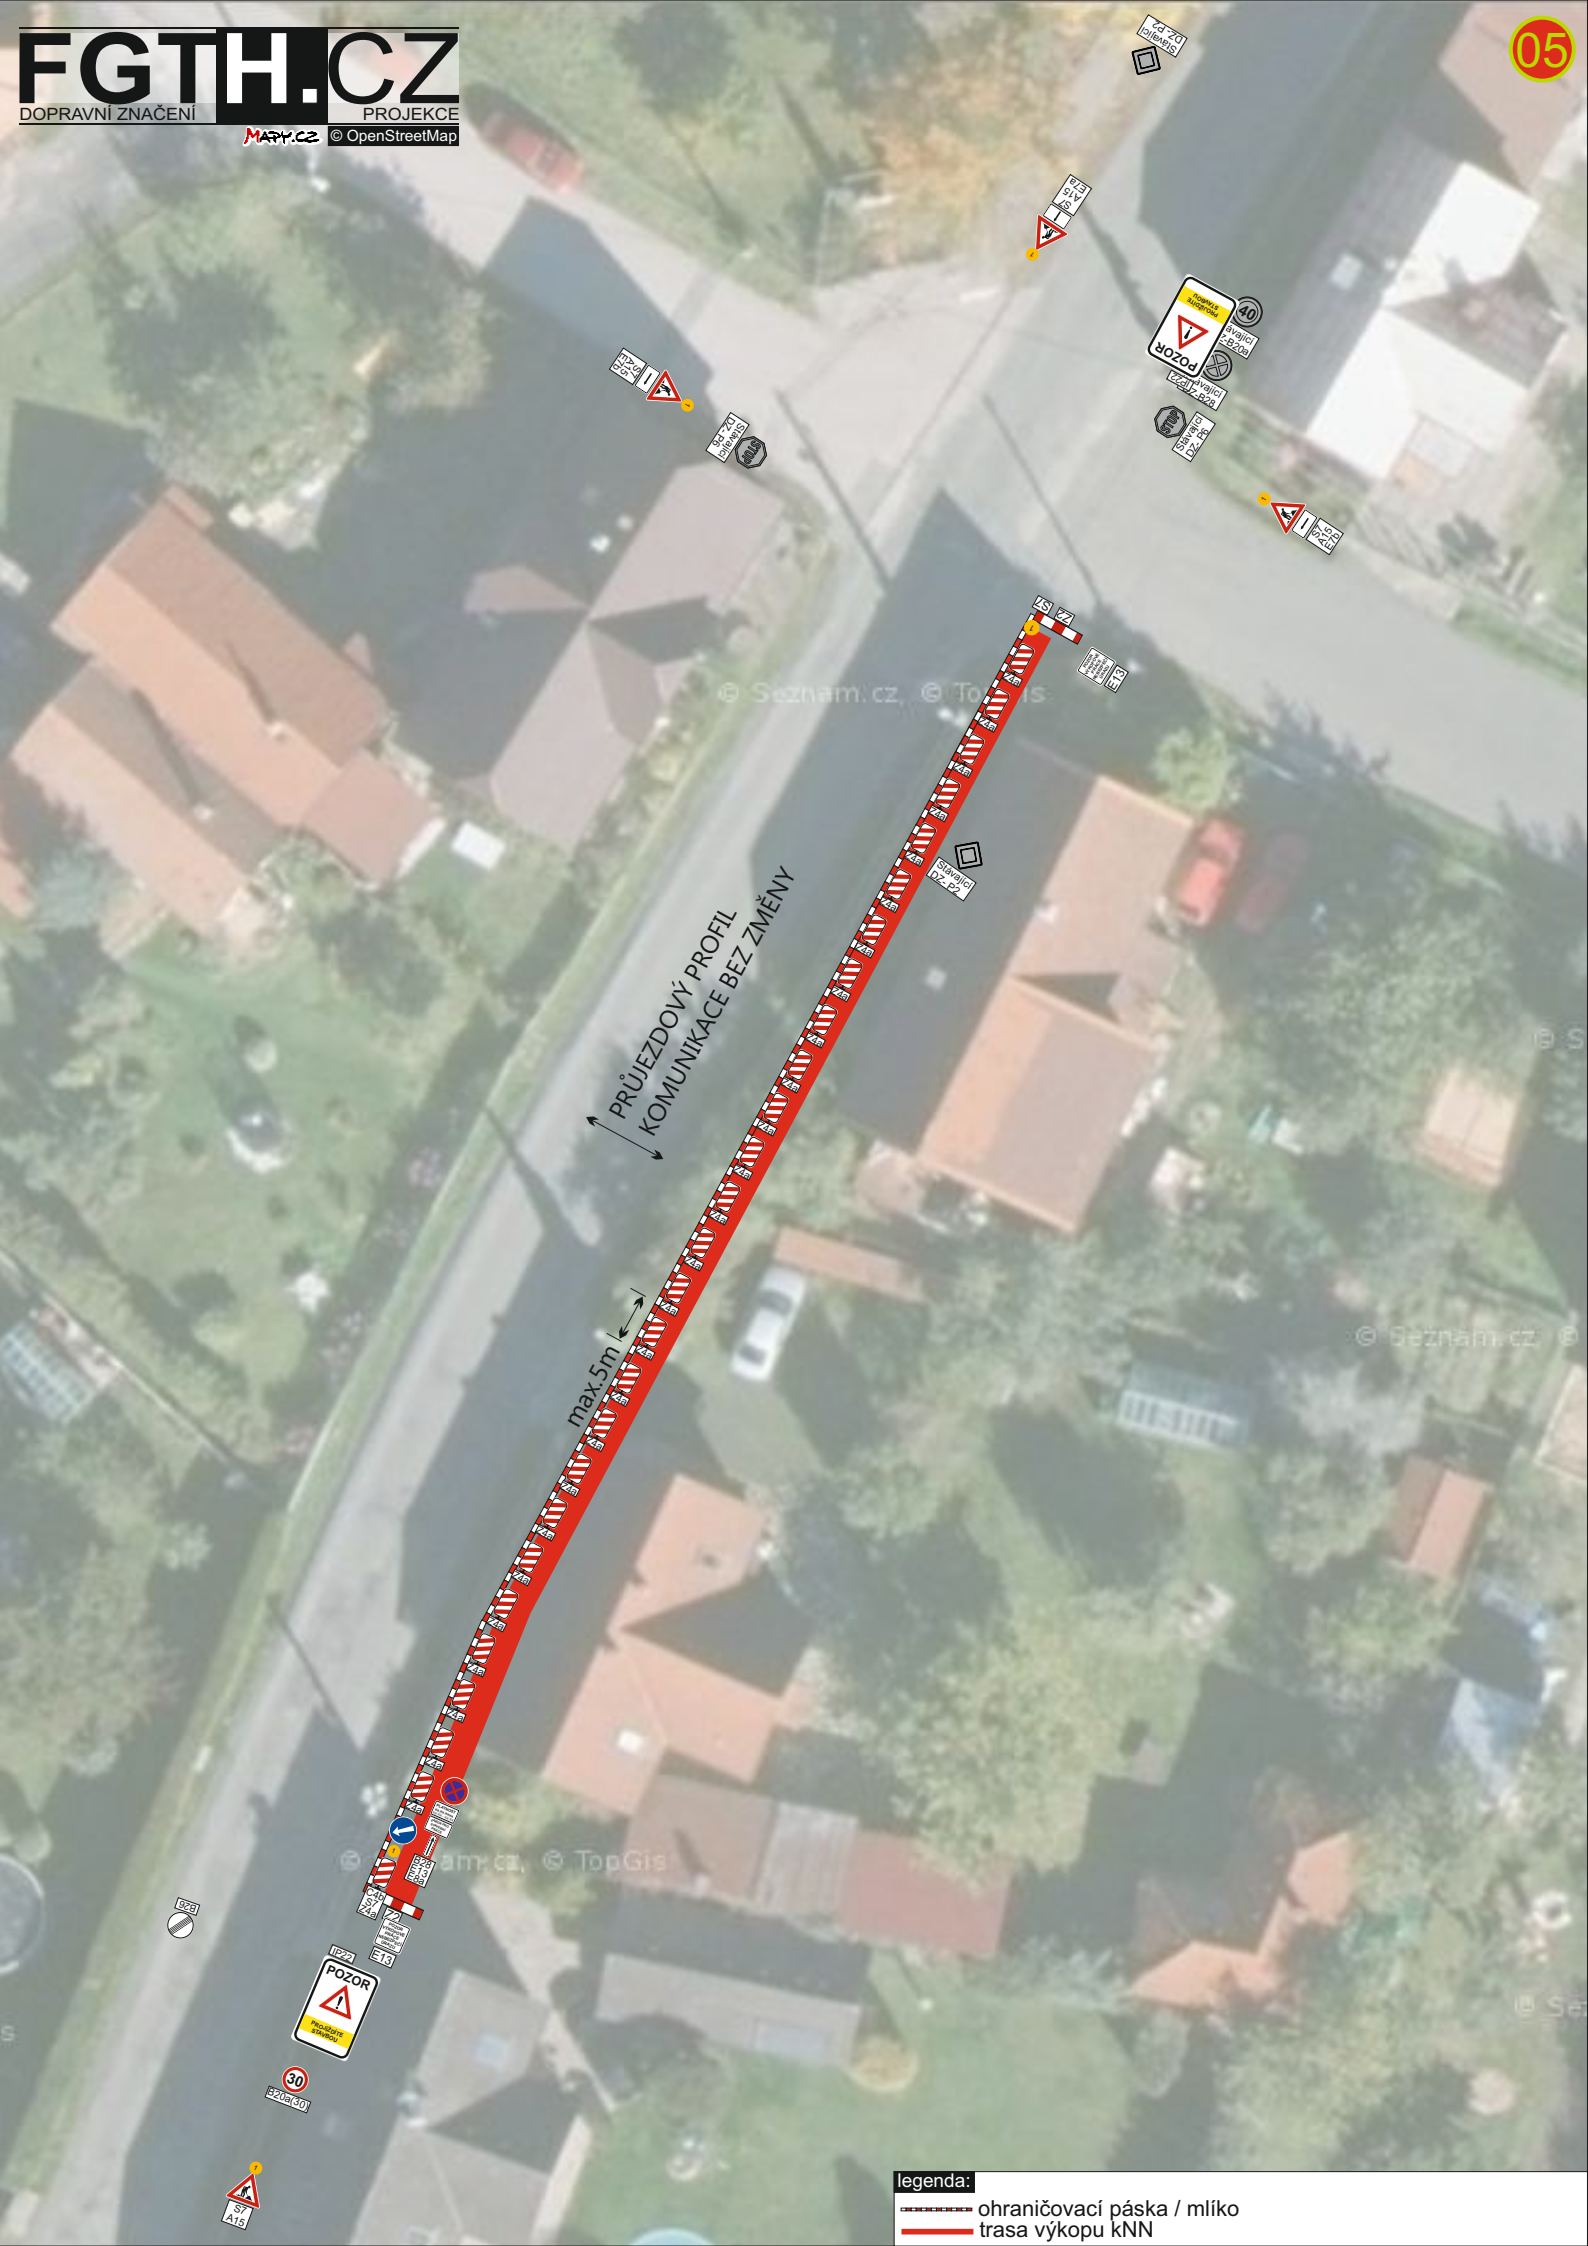

majitelé všech přilehlých nemovitostí budou nejméně jeden měsíc před započetím stavby informováni o průběhu výkopových prací v jejich lokalitě
 nutno instalovat na všechny jízdní trasy přechodové prvky přerušené výkopem, vč. vjezdů př. vchodu do všech přilehlých nemovitostí!

- legenda:**
- ohraničovací páska / mlíko
 - trasa výkopu kNN
 - trasa řízeného protlaku
 - startovací / cílová šachta protlaku

© Seznam.cz, © TopGis

PRŮJEZDOVÝ PROFIL
KOMUNIKACE BEZ ZMĚNY

max. 5m

legenda:

- ohraničovací páska / mlíko
- trasa výkopu KNN

HVOZDNICE
Sítiválcí
D27/240

PRŮJEZDOVÝ PROFIL
KOMUNIKACE BEZ ZMĚNY

HVOZDNICE
Sítiválcí
D27/240

max. 5m

- legenda:
- ohraničovací páska / mlíko
 - trasa výkopu KNN

PRŮJEZDOVÝ PROFIL
KOMUNIKACE BEZ ZMĚNY
max. 5m

- legenda:
- ohraničovací páska / mlíko
 - trasa výkopu KNN

PRŮJEZDOVÝ PROFIL
KOMUNIKACE BEZ ZMĚNY

max. 5m

legenda:

- ohraničovací páska / mlíko
- trasa výkopu KNN