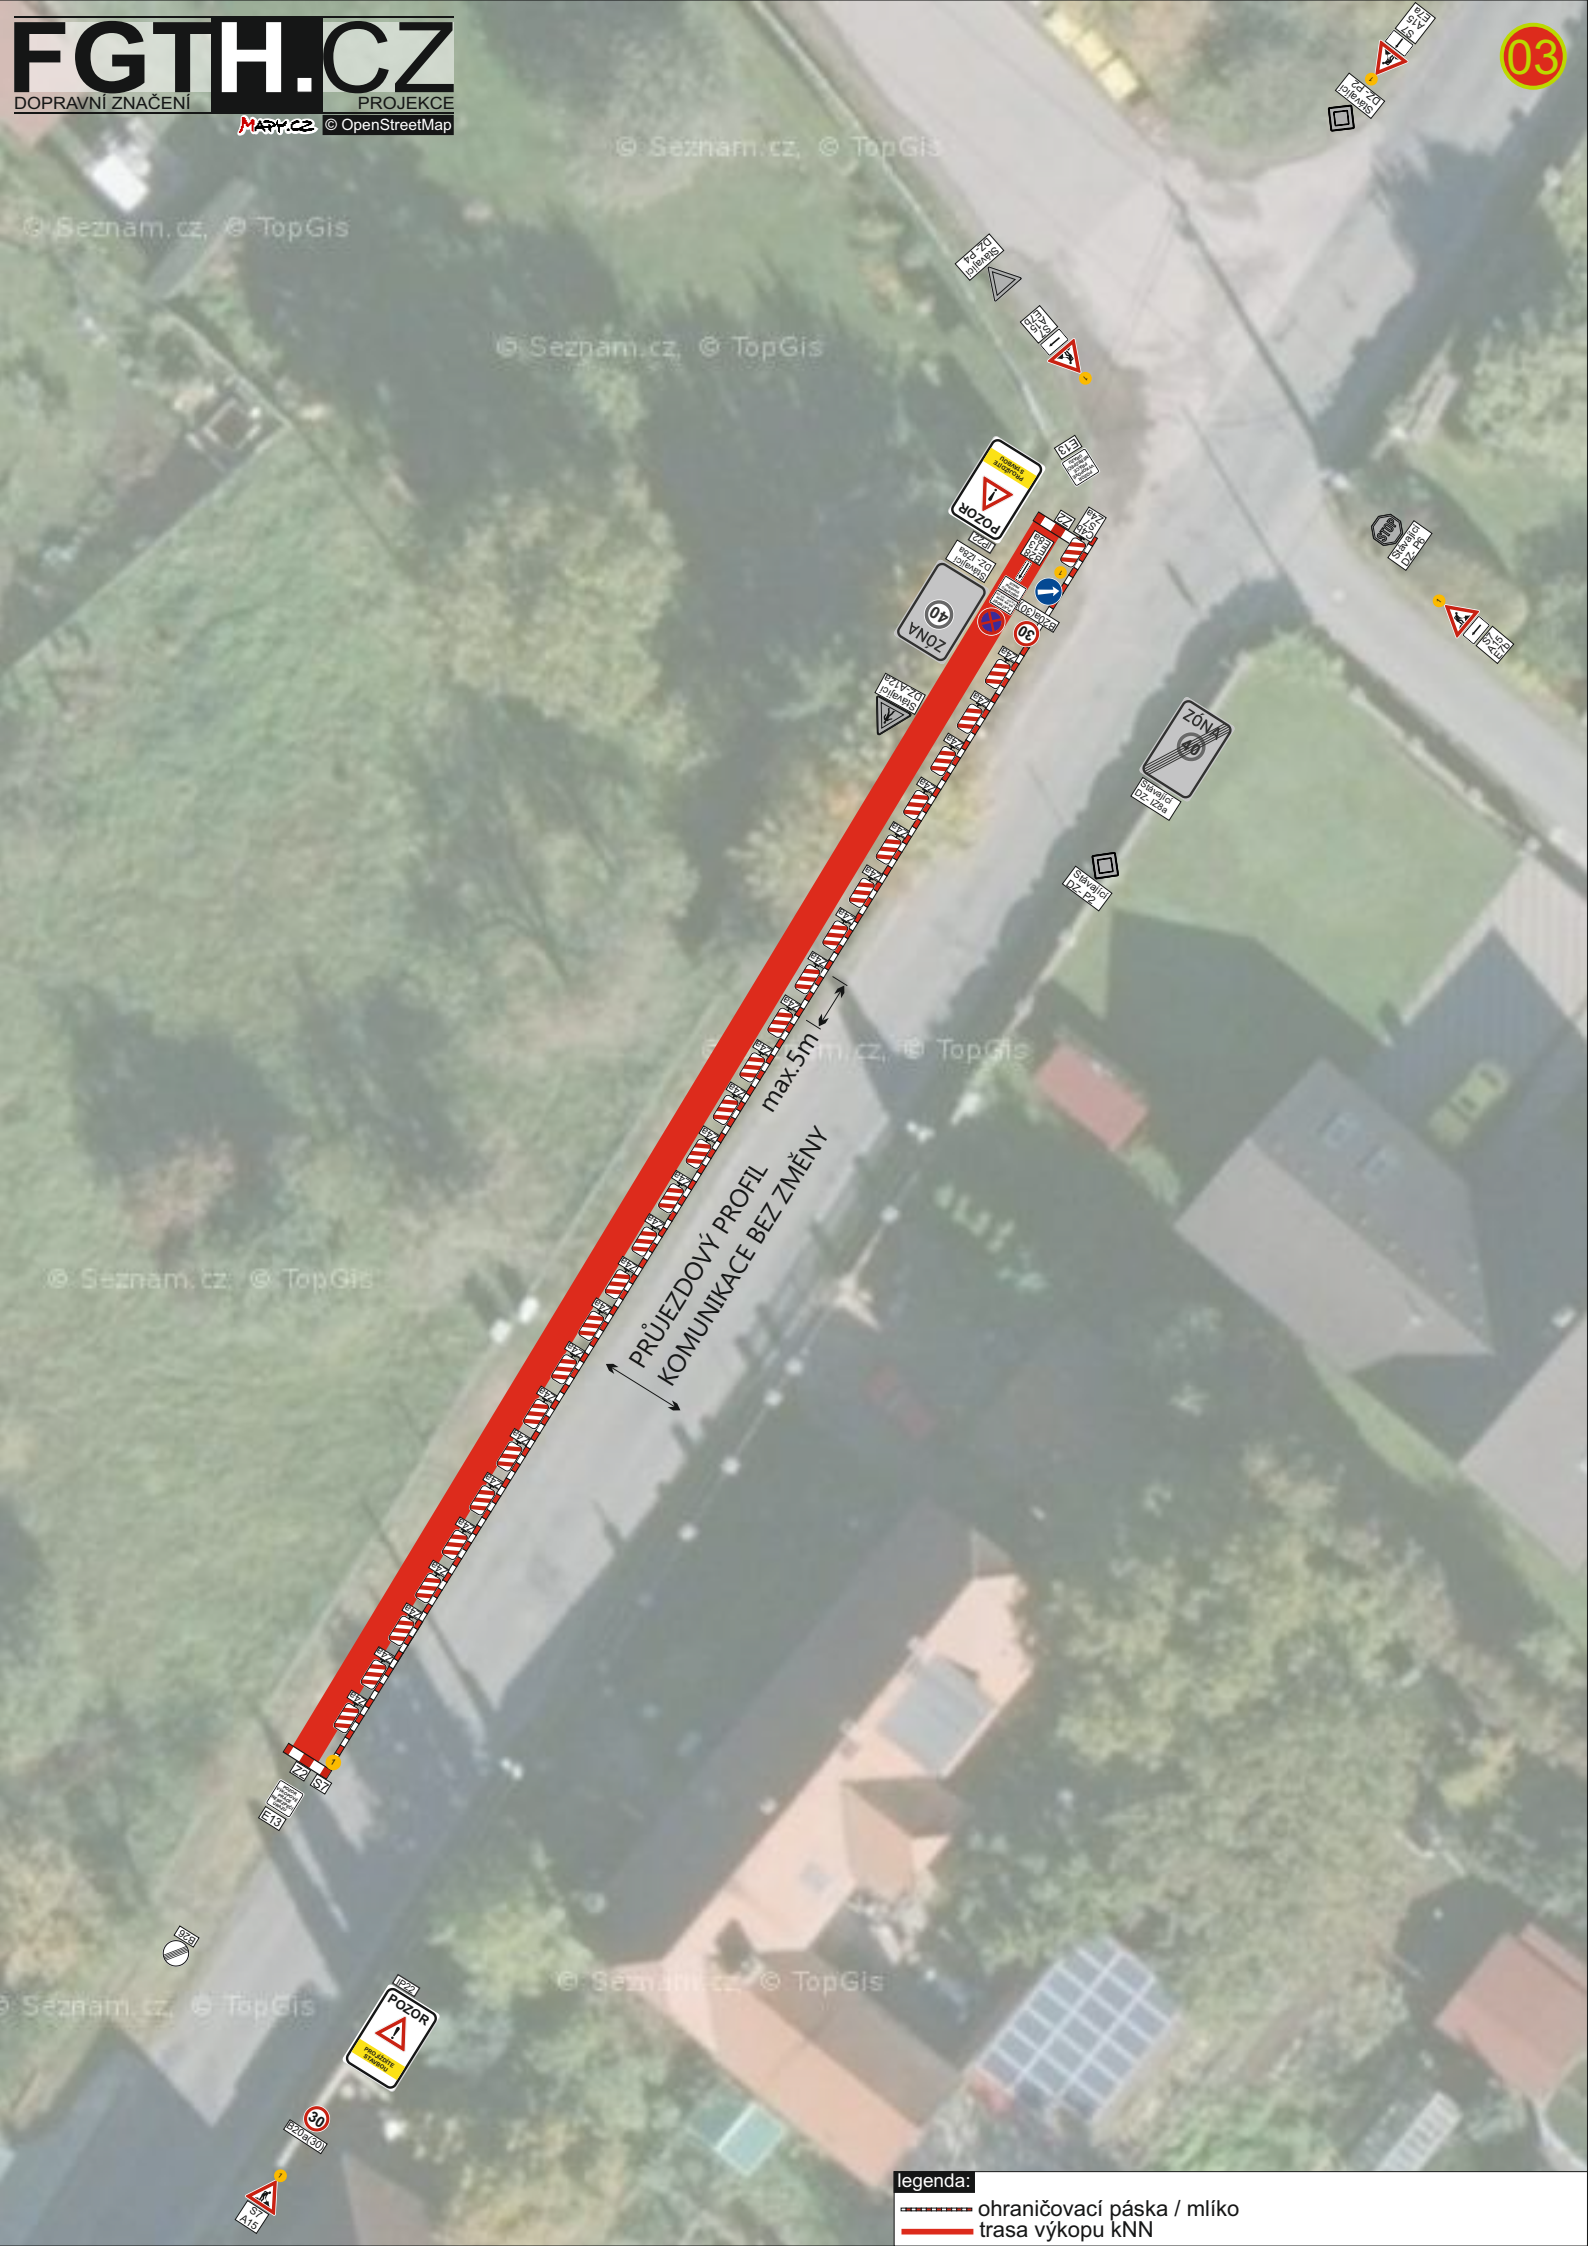

majitelé všech přilehlých nemovitostí budou nejméně jeden měsíc před započetím stavby informováni o průběhu výkopových prací v jejich lokalitě
 nutno instalovat na všechny jízdní trasy přechodové prvky přerušené výkopem, vč. vjezdů př. vchodu do všech přilehlých nemovitostí!

- legenda:**
- ohraničovací páska / mlíko
 - trasa výkopu kNN
 - trasa řízeného protlaku
 - startovací / cílová šachta protlaku

© Seznam.cz, © TopGis

PRŮJEZDOVÝ PROFIL
KOMUNIKACE BEZ ZMĚNY

max. 5m

legenda:

- ohraničovací páska / mlíko
- trasa výkopu KNN

HVOZDNICE
Sítiválcí
D27/240

PRŮJEZDOVÝ PROFIL
KOMUNIKACE BEZ ZMĚNY

HVOZDNICE
Sítiválcí
D27/240

max. 5m

- legenda:
- ohraničovací páska / mlíko
 - trasa výkopu KNN

PRŮJEZDOVÝ PROFIL
KOMUNIKACE BEZ ZMĚNY
max. 5m

- legenda:
- ohraničovací páska / mlíko
 - trasa výkopu KNN

PRŮJEZDOVÝ PROFIL
KOMUNIKACE BEZ ZMĚNY

max. 5m

legenda:

- ohraničovací páska / mlíko
- trasa výkopu KNN