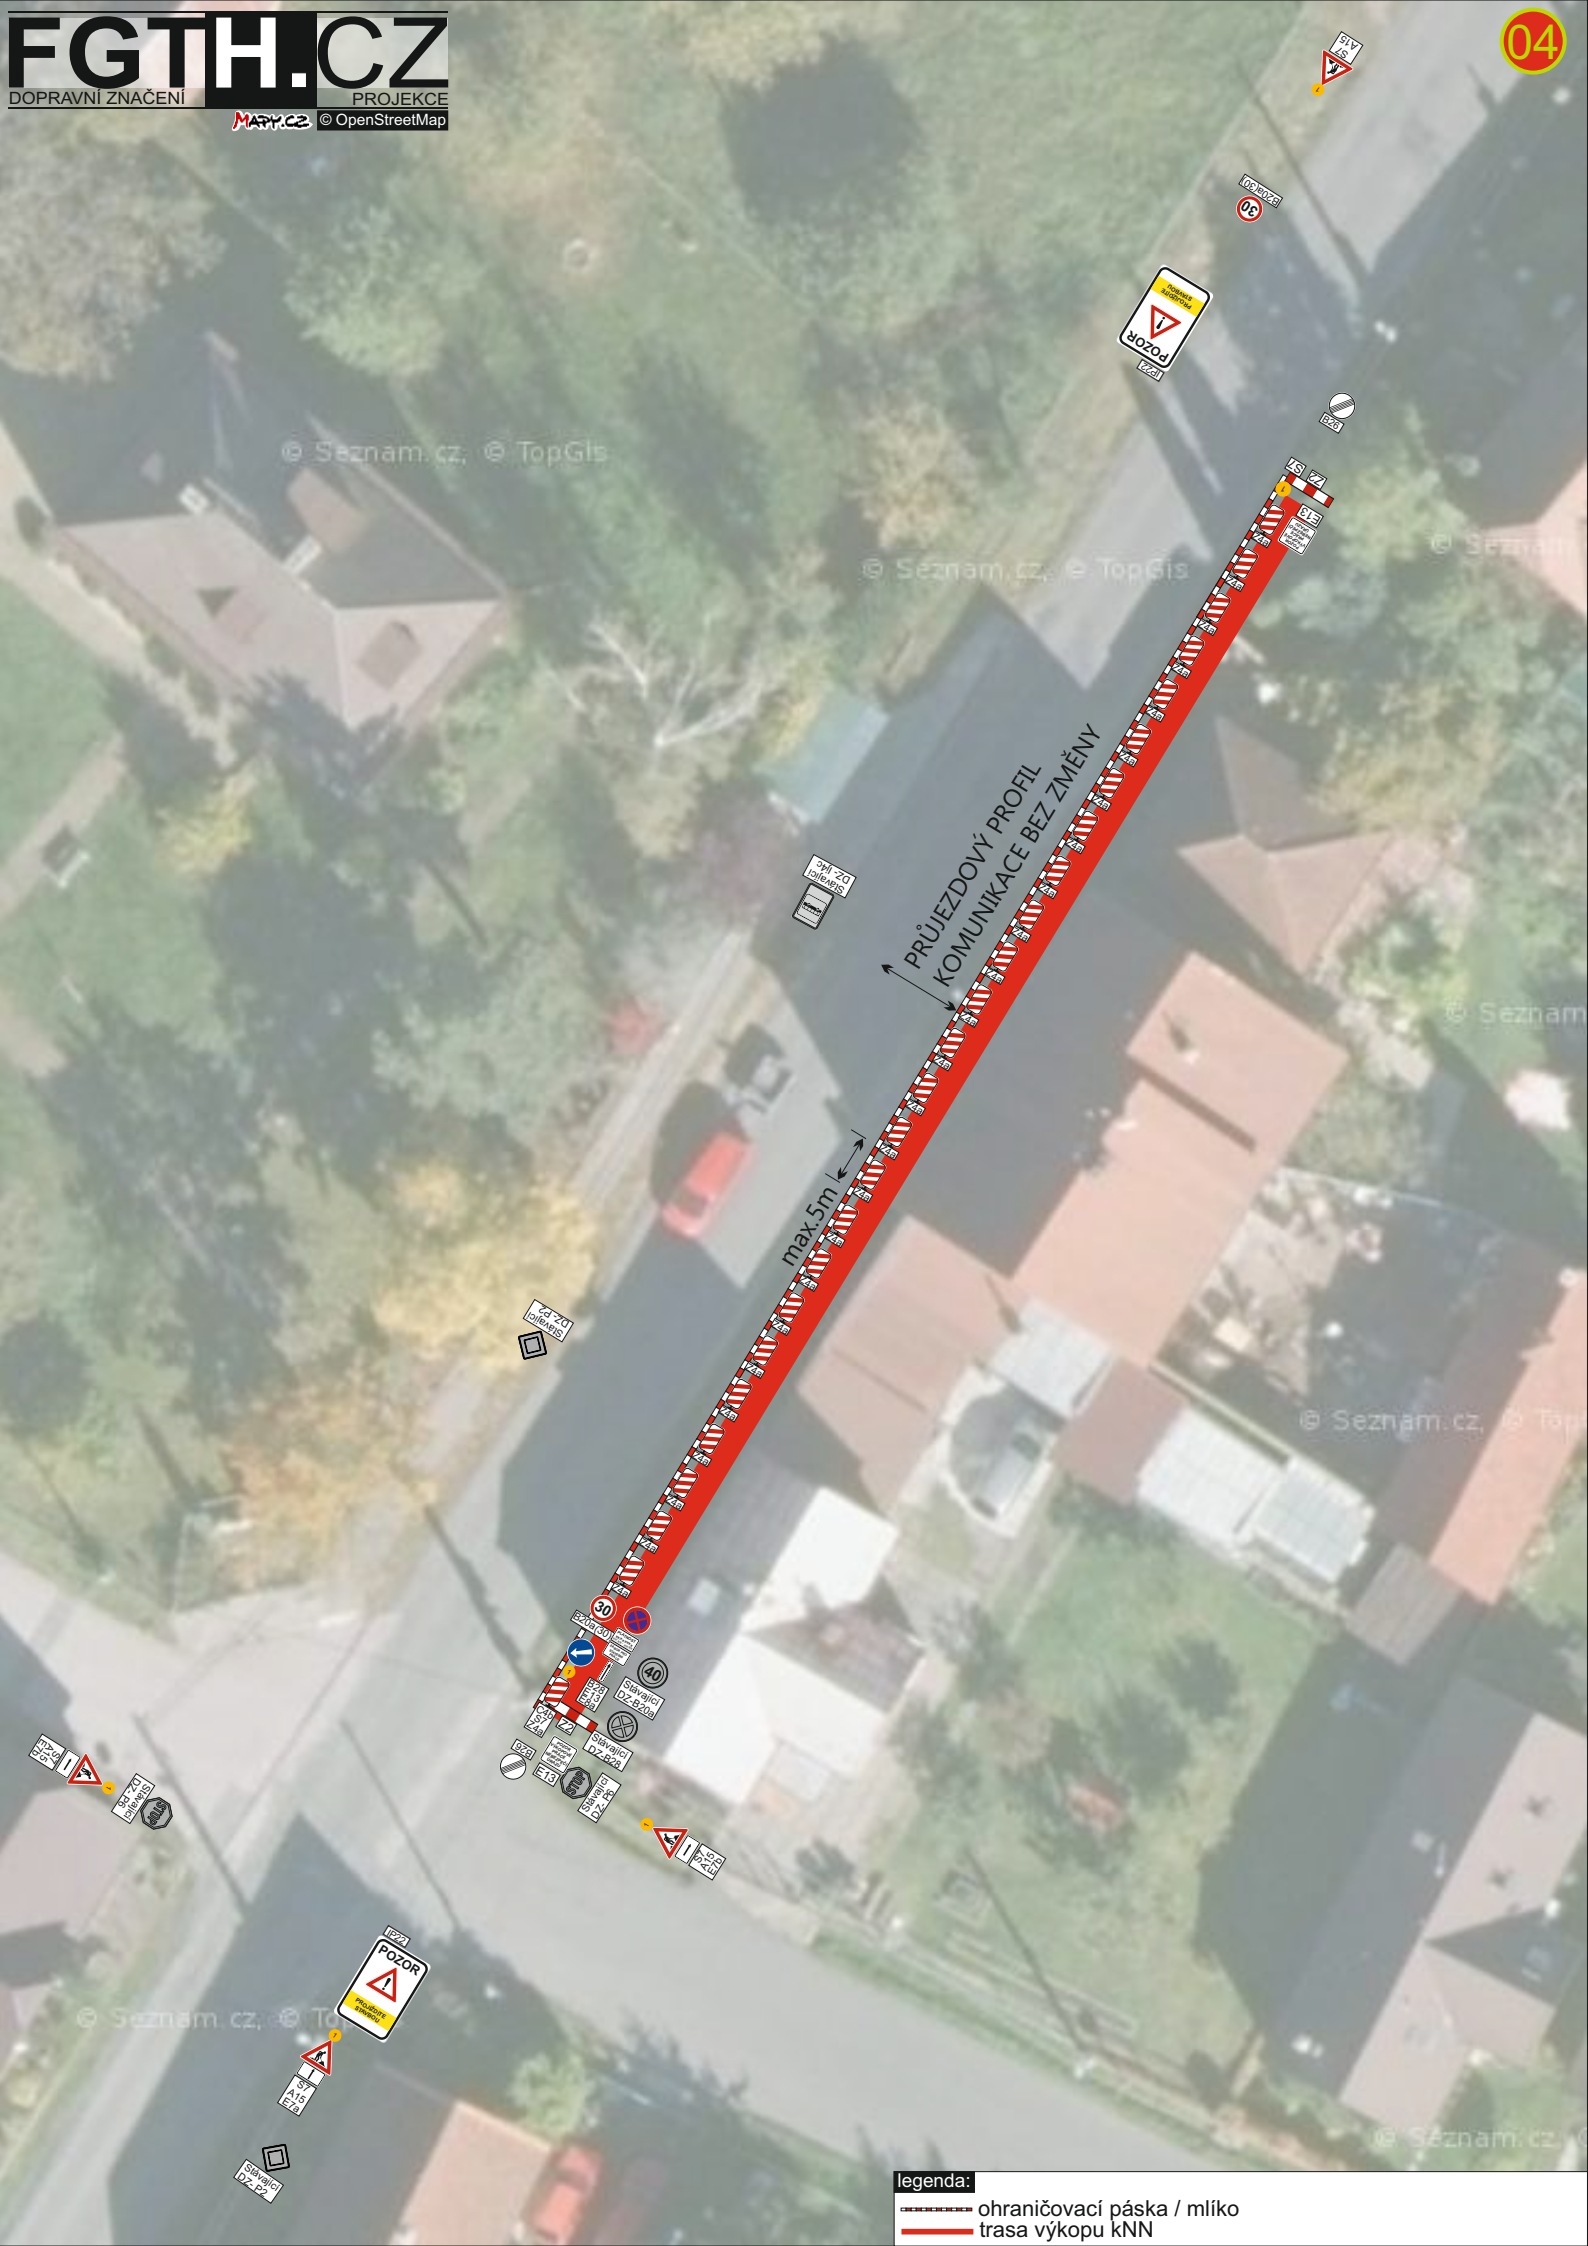

majitelé všech přilehlých nemovitostí budou nejméně jeden měsíc před započetím stavby informováni o průběhu výkopových prací v jejich lokalitě
 nutno instalovat na všechny jízdní trasy přechodové prvky přerušené výkopem, vč. vjezdů př. vchodu do všech přilehlých nemovitostí!

- legenda:**
- ohraničovací páska / mlíko
 - trasa výkopu kNN
 - trasa řízeného protlaku
 - startovací / cílová šachta protlaku

© Seznam.cz, © TopGis

PRŮJEZDOVÝ PROFIL
KOMUNIKACE BEZ ZMĚNY

max. 5m

legenda:

- ohraničovací páska / mlíko
- trasa výkopu KNN

HVOZDNICE
Sítiválcí
D27/240

PRŮJEZDOVÝ PROFIL
KOMUNIKACE BEZ ZMĚNY

HVOZDNICE
Sítiválcí
D27/240

max. 5m

- legenda:
- ohraničovací páska / mlíko
 - trasa výkopu KNN

PRŮJEZDOVÝ PROFIL
KOMUNIKACE BEZ ZMĚNY
max. 5m

- legenda:
- ohraničovací páska / mlíko
 - trasa výkopu KNN

PRŮJEZDOVÝ PROFIL
KOMUNIKACE BEZ ZMĚNY

max. 5m

legenda:

- ohraničovací páska / mlíko
- trasa výkopu KNN