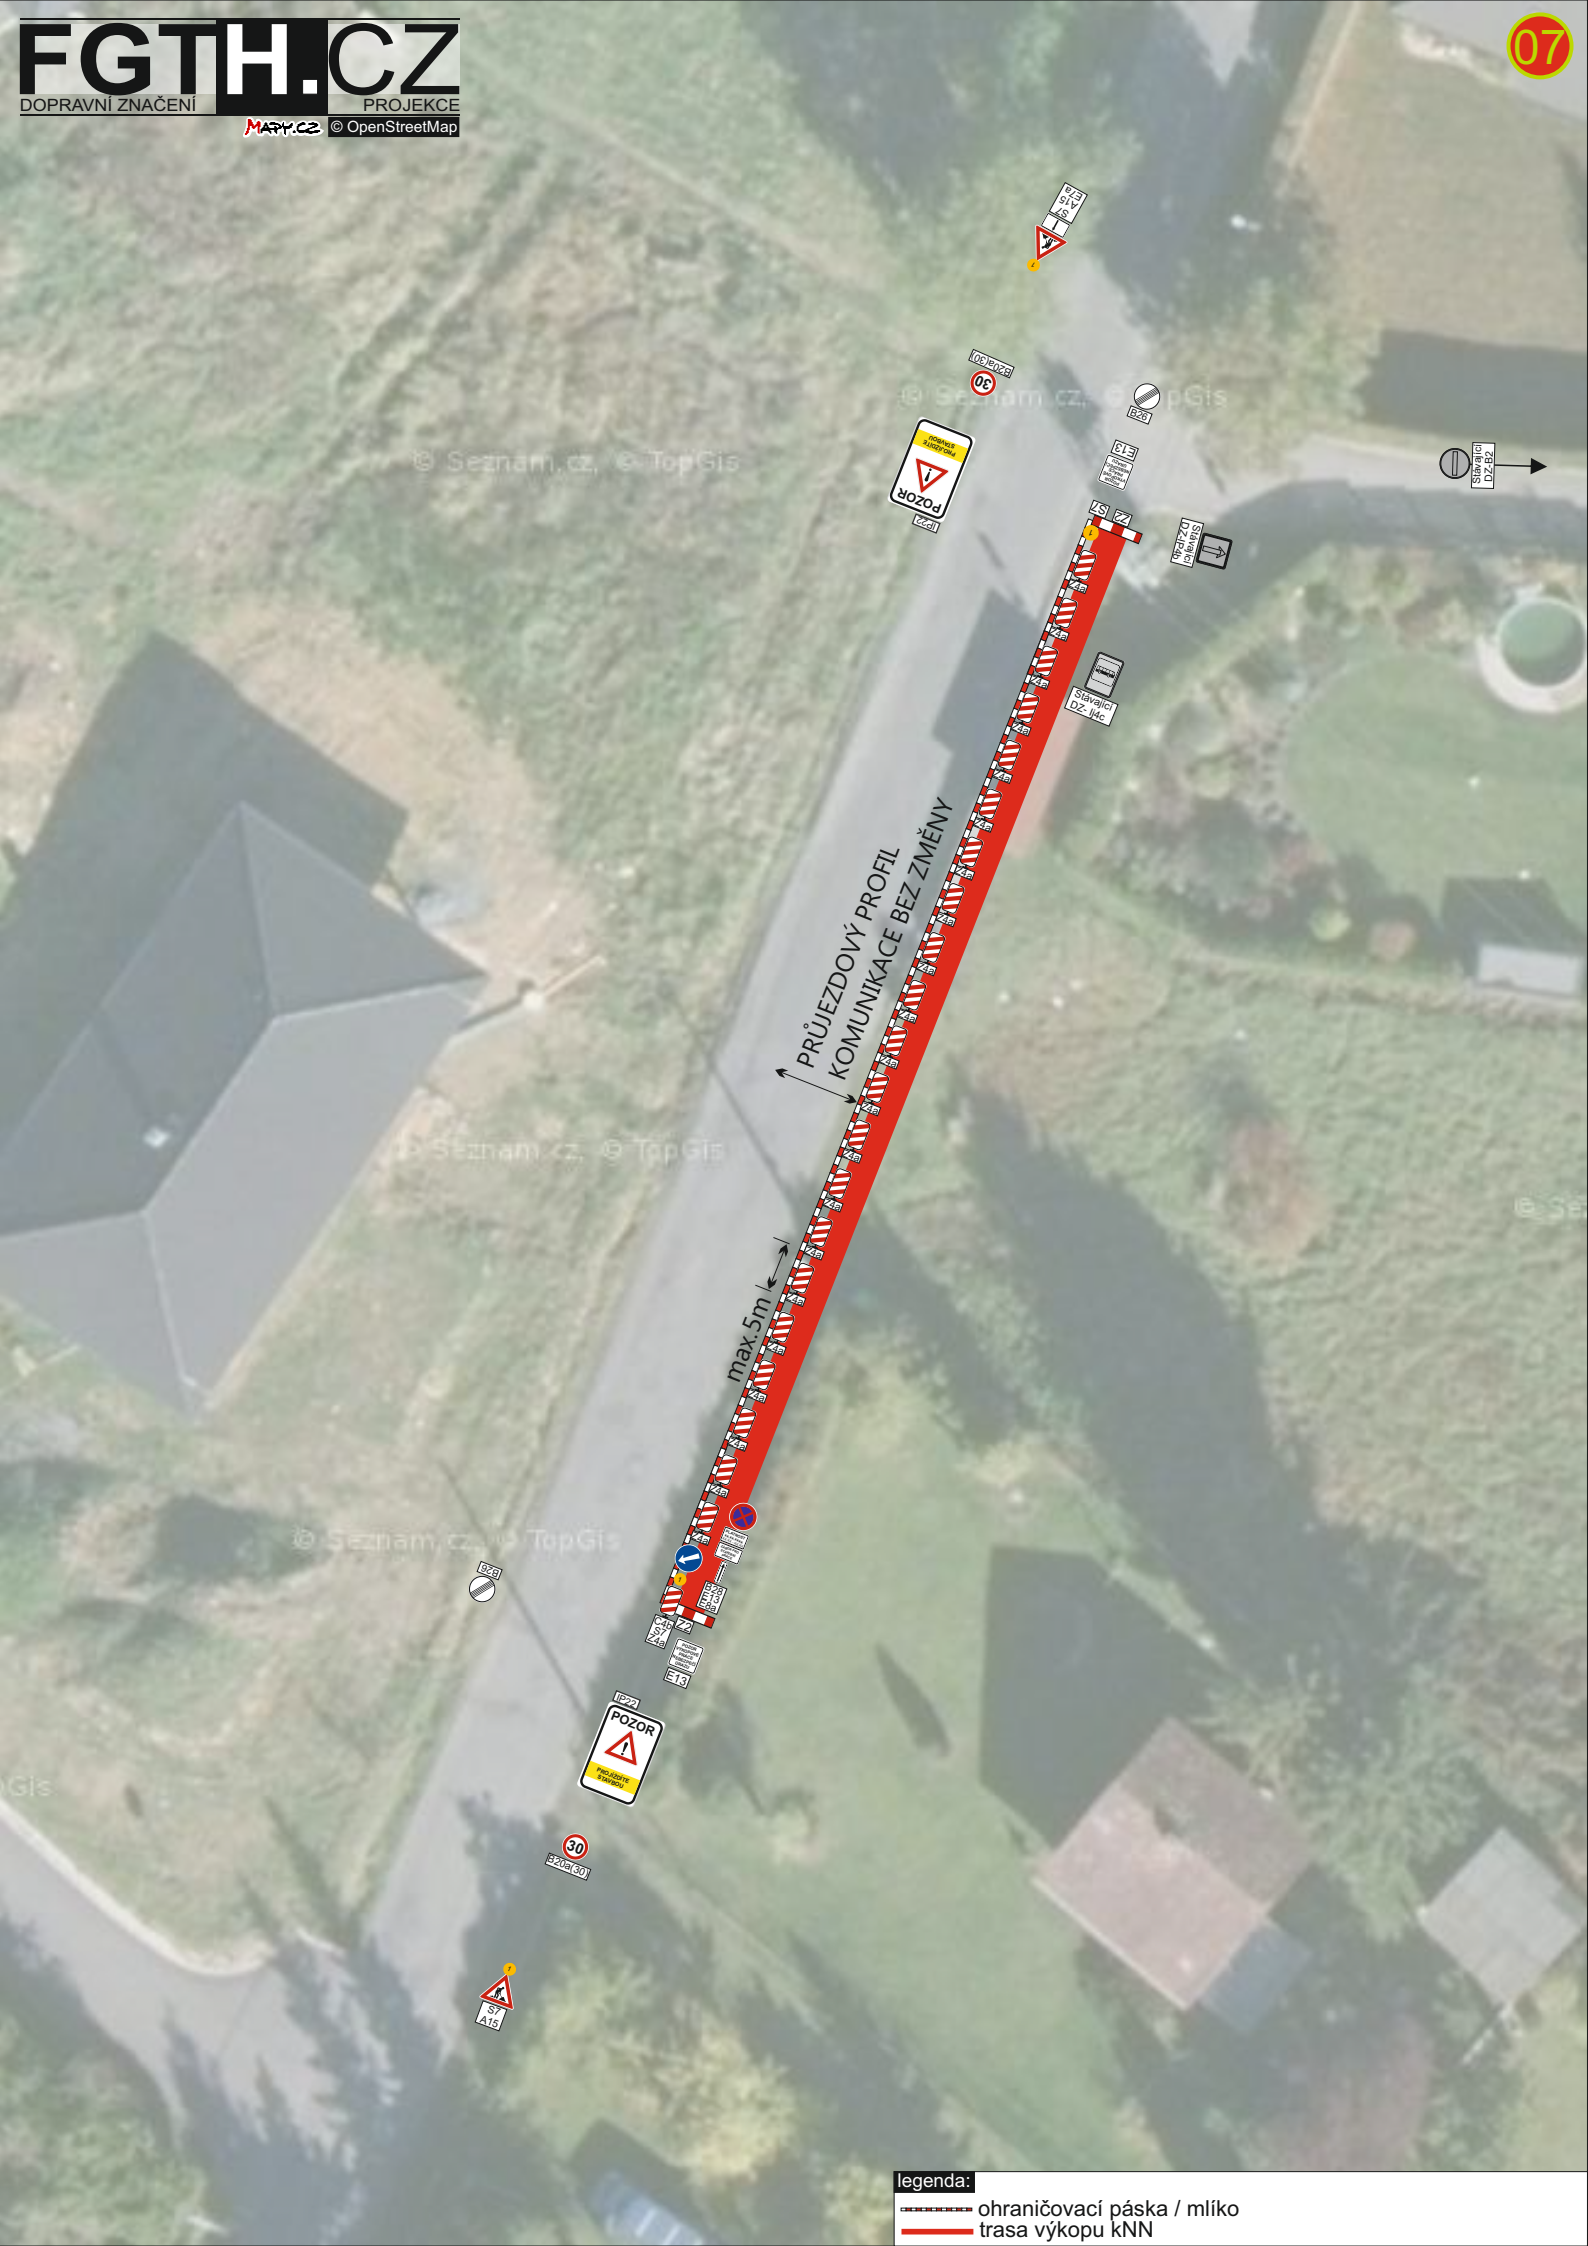

majitelé všech přilehlých nemovitostí budou nejméně jeden měsíc před započetím stavby informováni o průběhu výkopových prací v jejich lokalitě
 nutno instalovat na všechny jízdní trasy přechodové prvky přerušené výkopem, vč. vjezdů př. vchodu do všech přilehlých nemovitostí!

- legenda:**
- ohraničovací páska / mlíko
 - trasa výkopu kNN
 - trasa řízeného protlaku
 - startovací / cílová šachta protlaku

© Seznam.cz, © TopGis

PRŮJEZDOVÝ PROFIL
KOMUNIKACE BEZ ZMĚNY

max. 5m

legenda:

- ohraničovací páska / mlíko
- trasa výkopu KNN

HVOZDNICE
Sítiválcí
D27/240

PRŮJEZDOVÝ PROFIL
KOMUNIKACE BEZ ZMĚNY

HVOZDNICE
Sítiválcí
D27/240

max. 5m

- legenda:
- ohraničovací páska / mlíko
 - trasa výkopu KNN

PRŮJEZDOVÝ PROFIL
KOMUNIKACE BEZ ZMĚNY

max. 5m

legenda:

-  ohraničovací páska / mlíko
-  trasa výkopu KNN

PRŮJEZDOVÝ PROFIL
KOMUNIKACE BEZ ZMĚNY

max. 5m

legenda:

-  ohraničovací páska / mlíko
-  trasa výkopu KNN