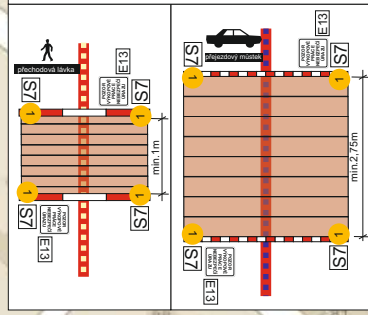

1. **legenda:**
2. ohraničovací páska / mlíko
   - trasa výkopu kNN
   - trasa řízeného protlaku
   - startovací / cílová šachta protlaku