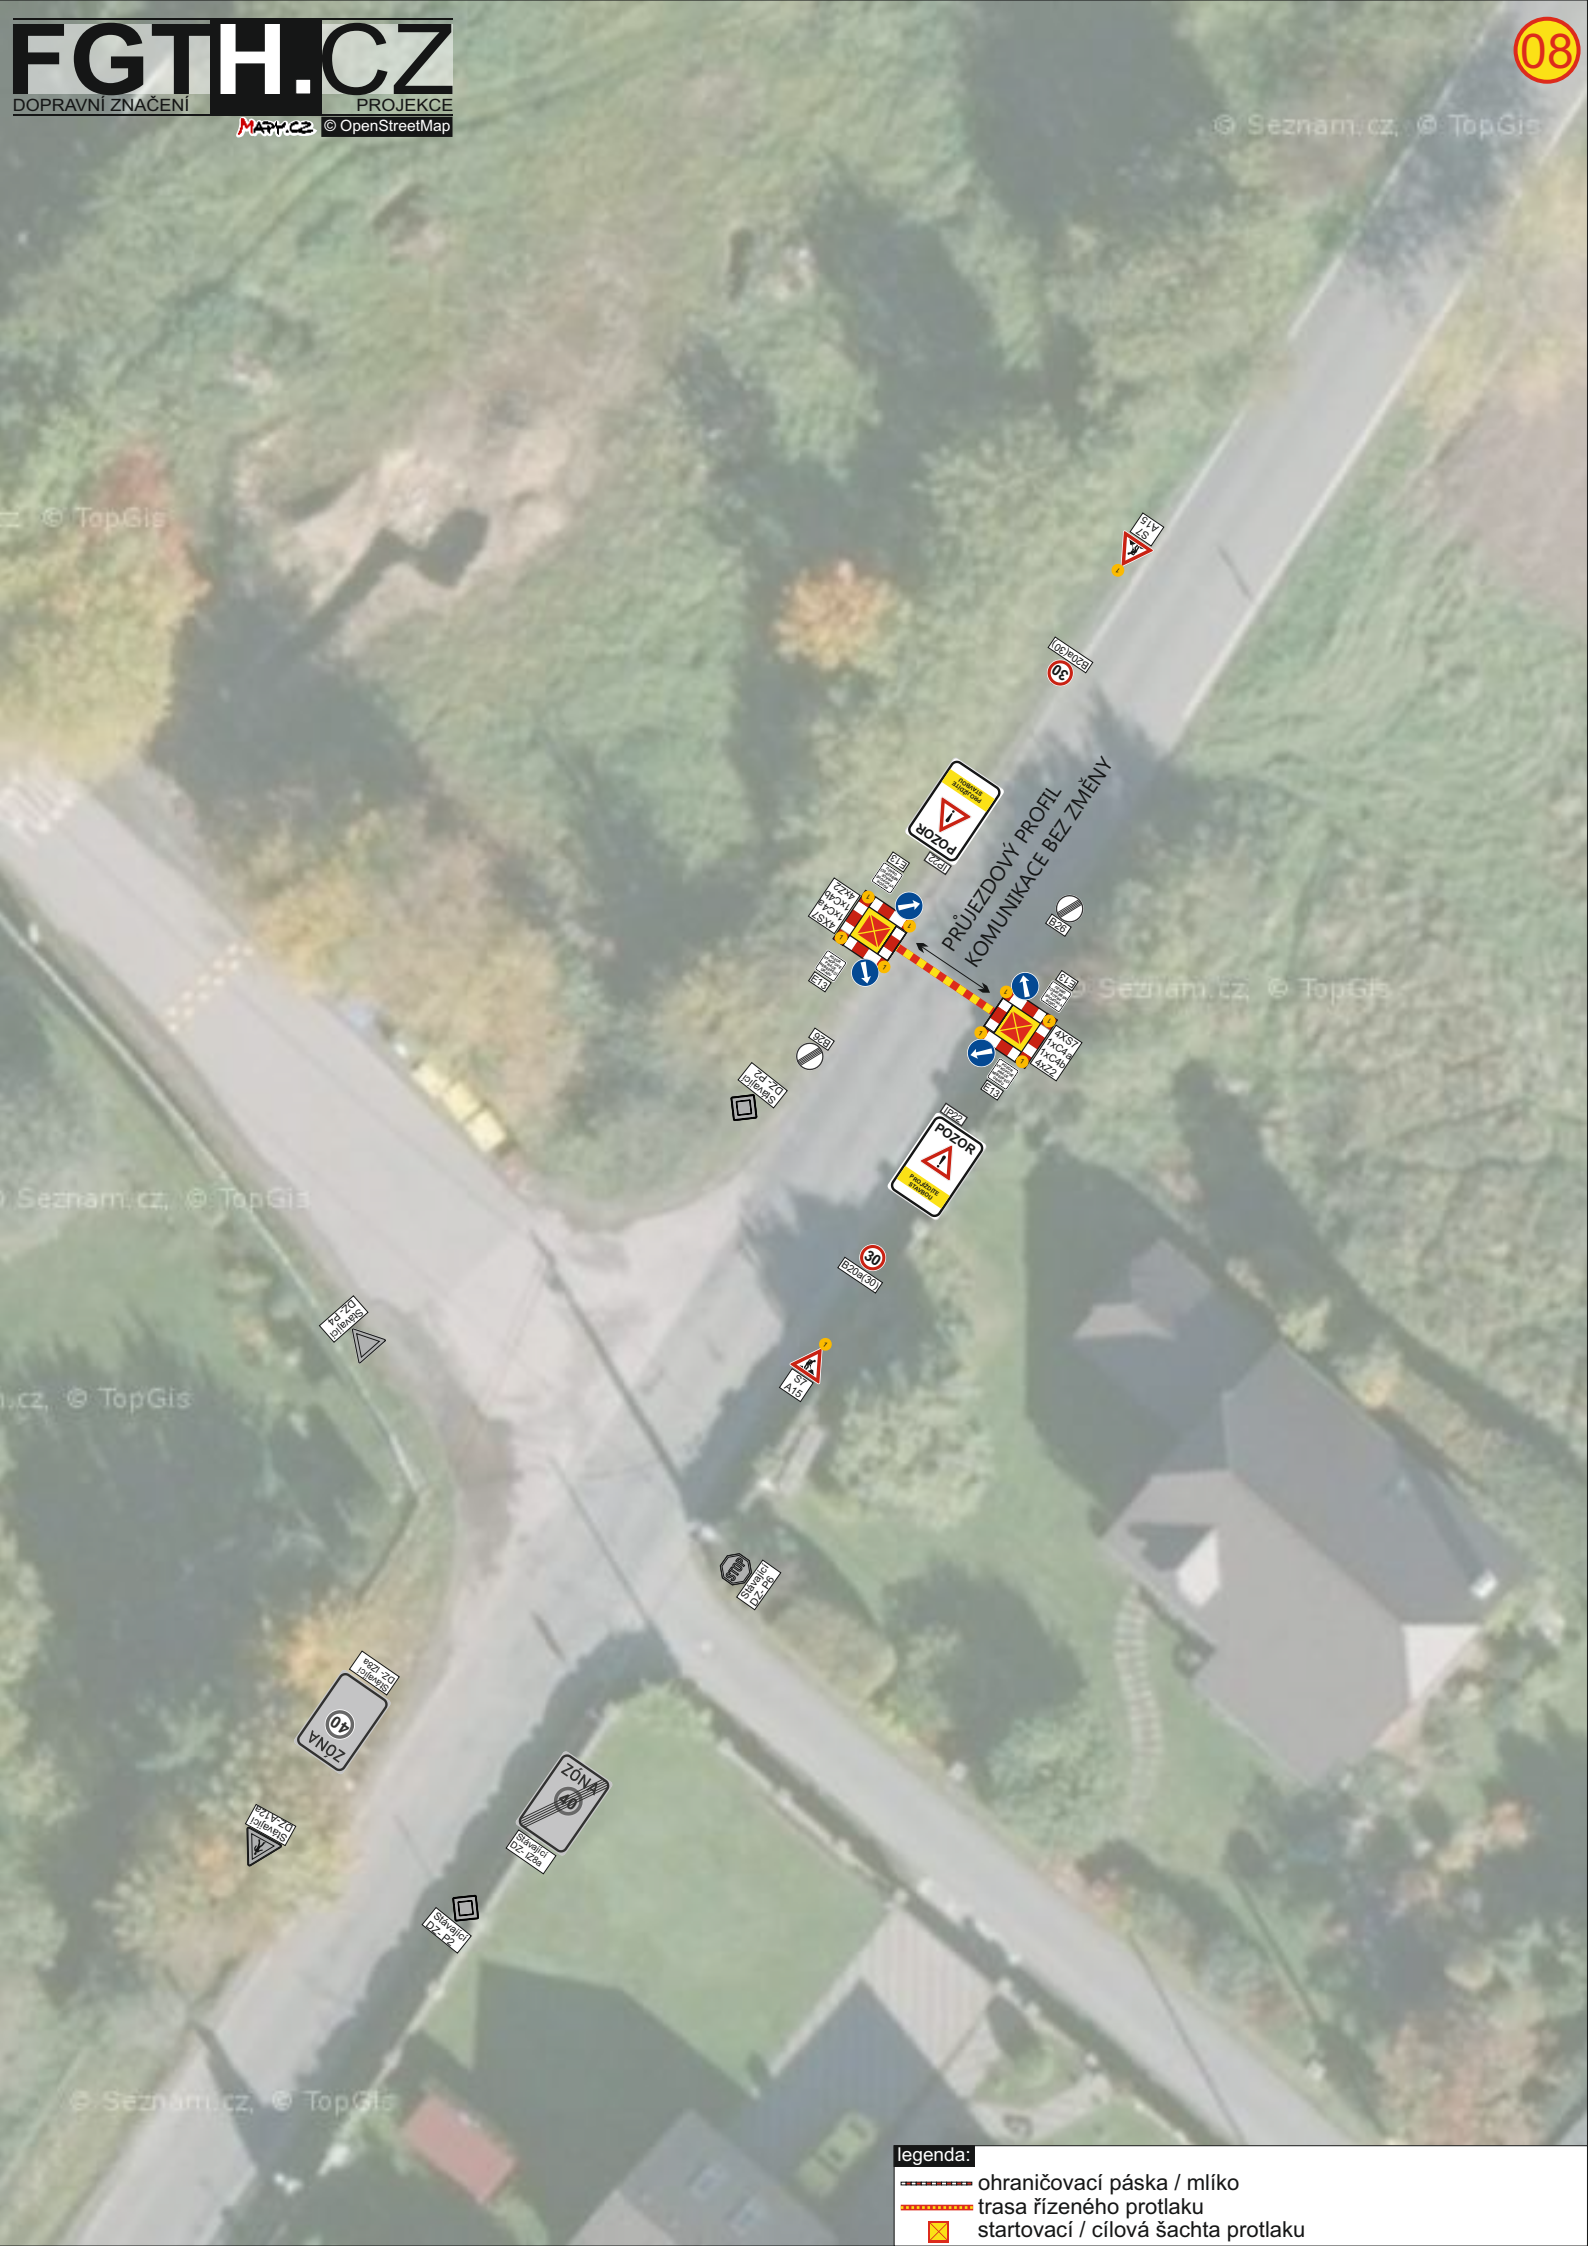

majitelé všech přilehlých nemovitostí budou nejméně jeden měsíc před započetím stavby informováni o průběhu výkopových prací v jejich lokalitě
 nutno instalovat na všechny jízdní trasy přechodové prvky přerušené výkopem, vč. vjezdů př. vchodu do všech přilehlých nemovitostí!

- legenda:**
- ohraničovací páska / mlíko
 - trasa výkopu kNN
 - trasa řízeného protlaku
 - startovací / cílová šachta protlaku

© Seznam.cz, © TopGis

PRŮJEZDOVÝ PROFIL
KOMUNIKACE BEZ ZMĚNY

max. 5m

legenda:

PRŮJEZDOVÝ PROFIL
KOMUNIKACE BEZ ZMĚNY

max. 5m

legenda:

-  ohraničovací páska / mlíko
-  trasa výkopu KNN

PRŮJEZDOVÝ PROFIL
KOMUNIKACE BEZ ZMĚNY

max. 5m

legenda:

-  ohraničovací páska / mlíko
-  trasa výkopu KNN

legenda:

- ohraničovací páska / mlíko
- trasa výkopu KNN

- legenda:
- ohraničovací páska / mlíko
 - - - - - trasa řízeného protlaku
 - startovací / cílová šachta protlaku

© Seznam.cz, © TopGis

© Seznam.cz, © TopGis