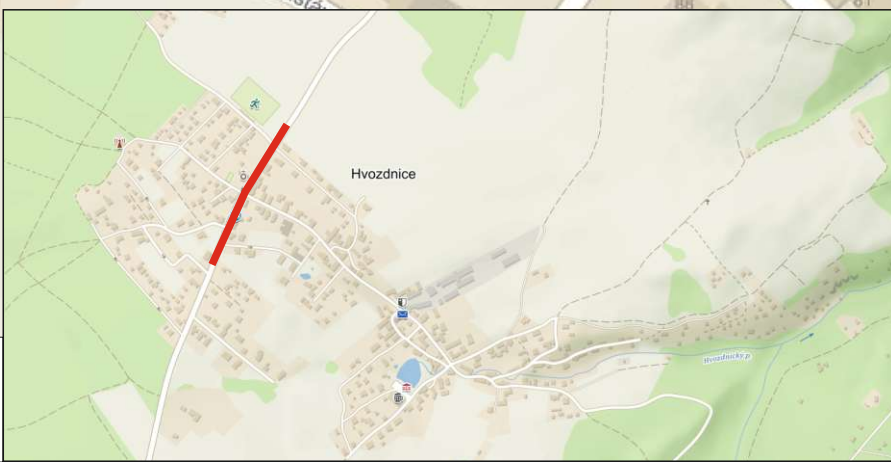

1. **legenda:**
2. ohraničovací páska / mlíko
   - trasa výkopu kNN
   - trasa řízeného protlaku
   - startovací / cílová šachta protlaku