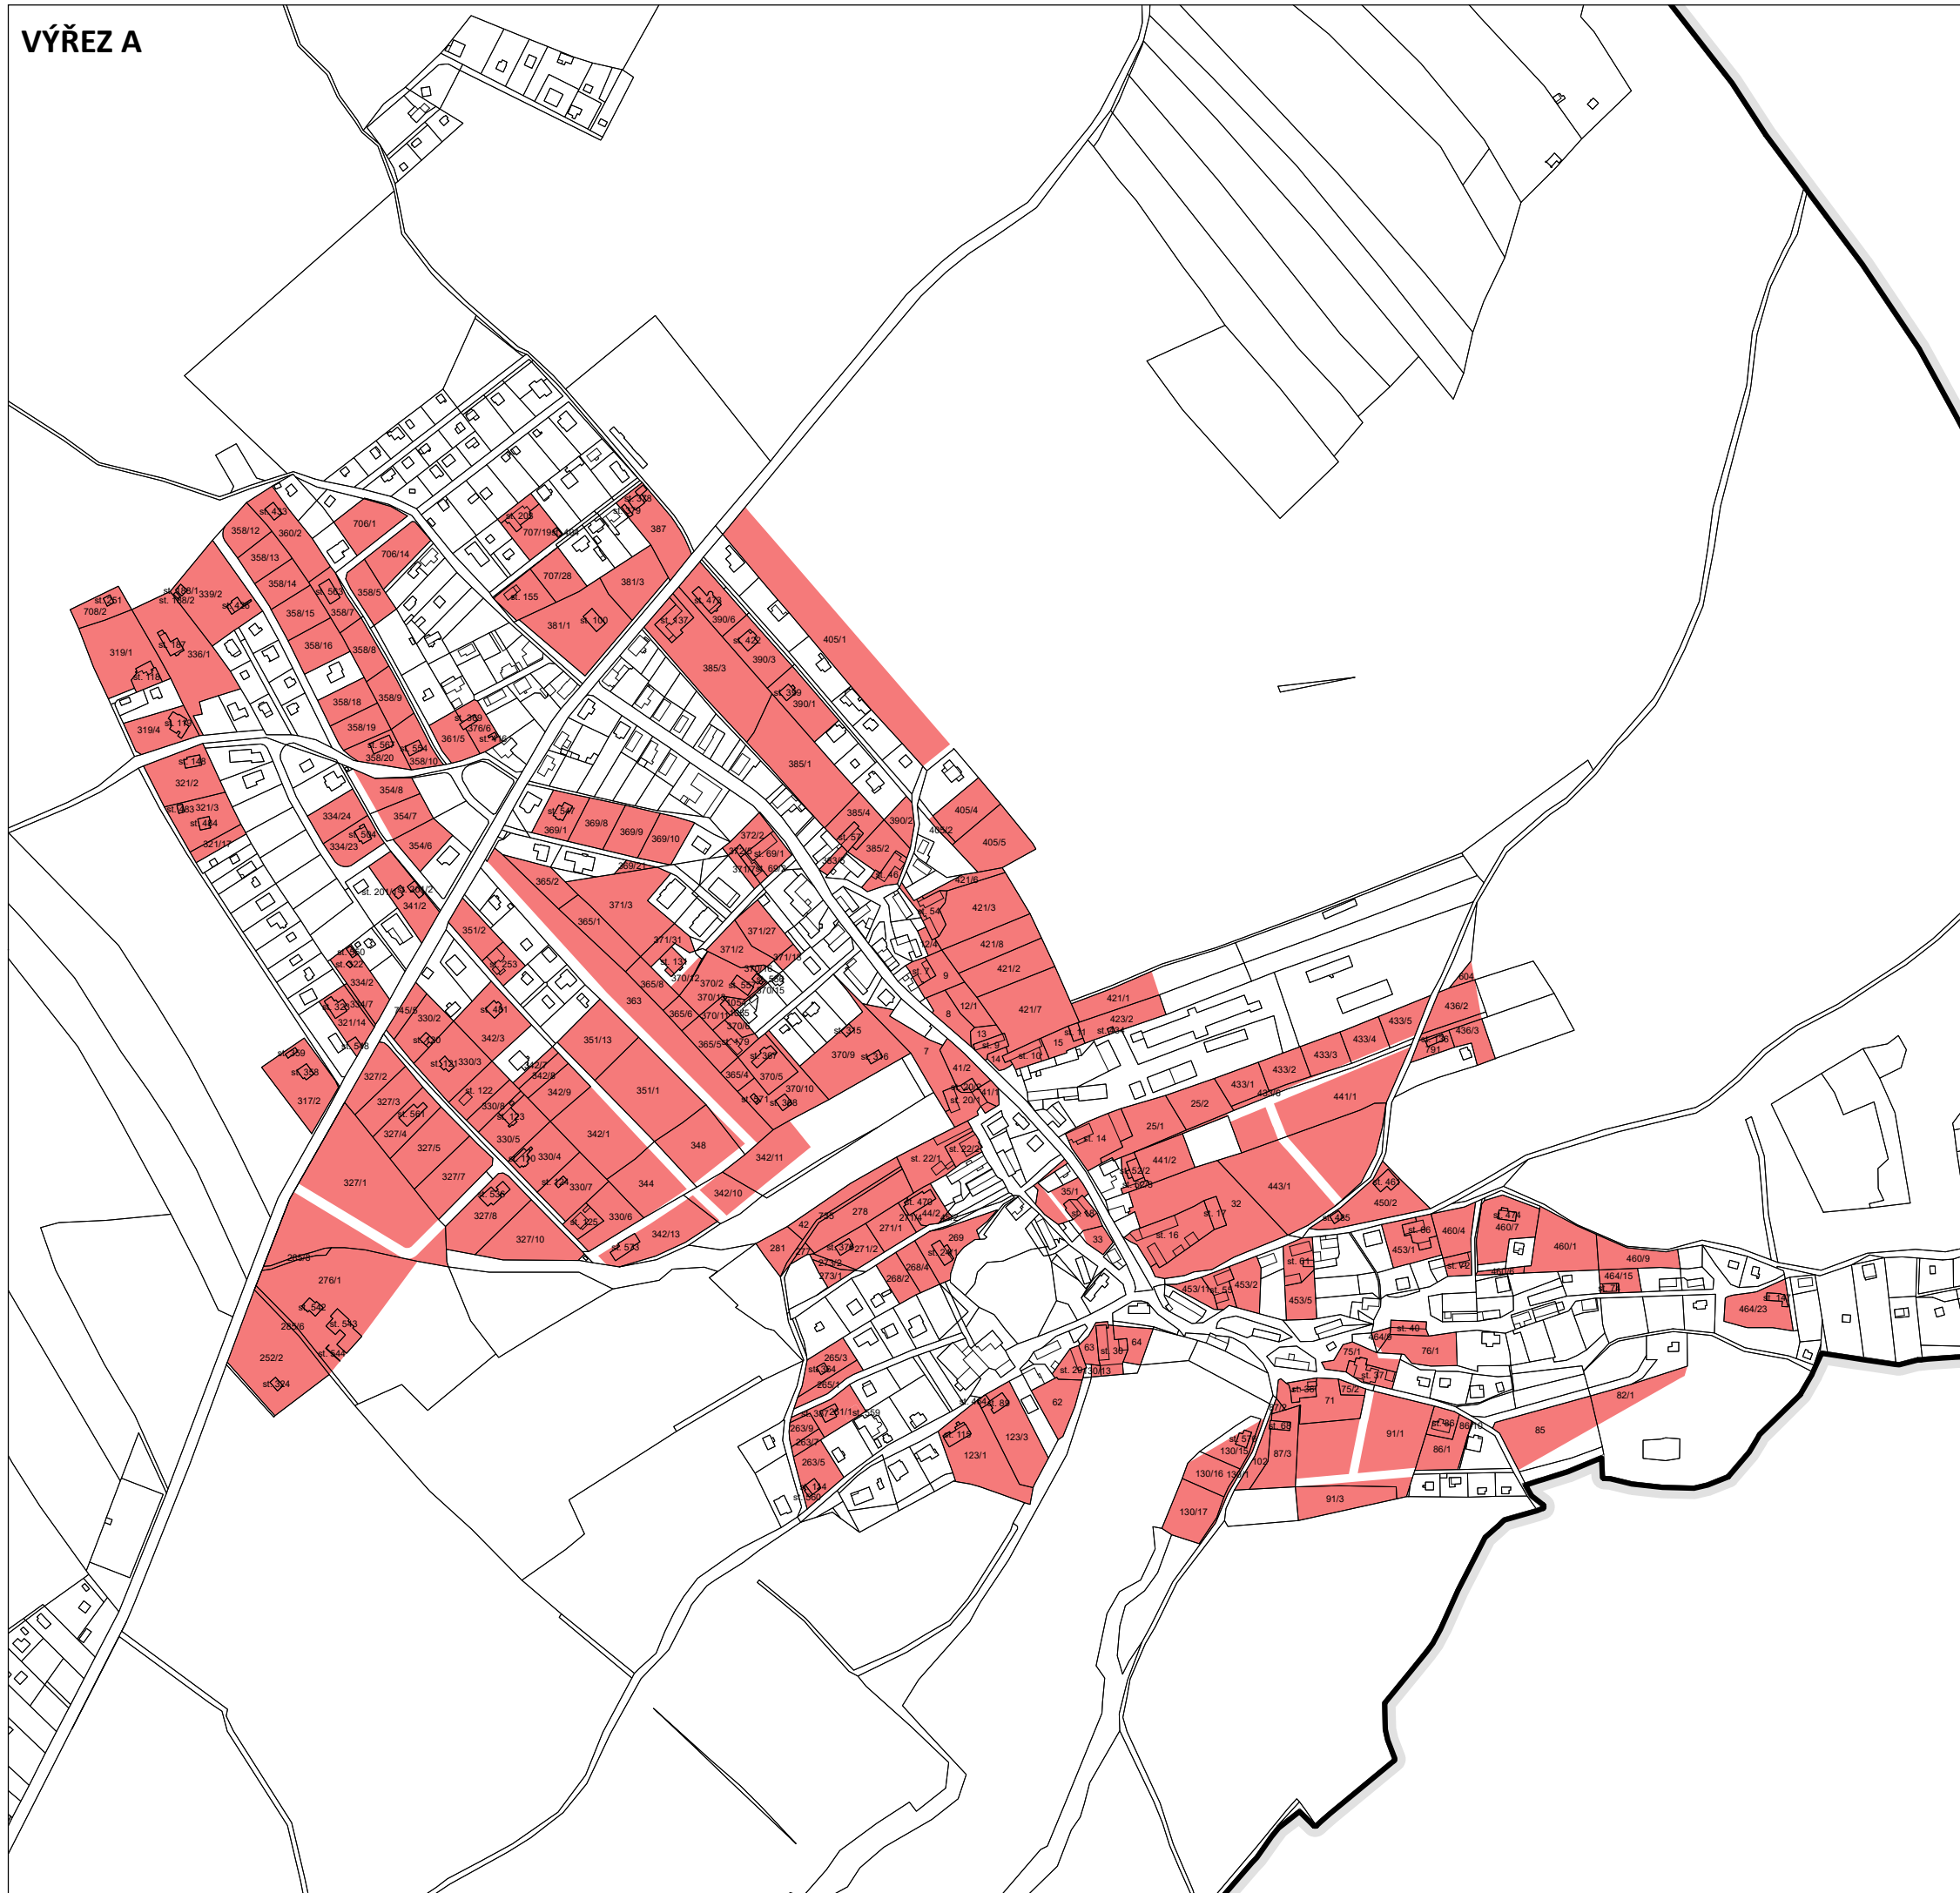

VÝŘEZ A

VÝŘEZ B

LEGENDA
■ území, ve kterém je výstavba omezena stavební úzávěrou
— hranice řešeného území
▧ katastrální mapa

STAVEBNÍ UZÁVĚRA HVOZDNICE
Opatření obecné povahy č. 2/2020