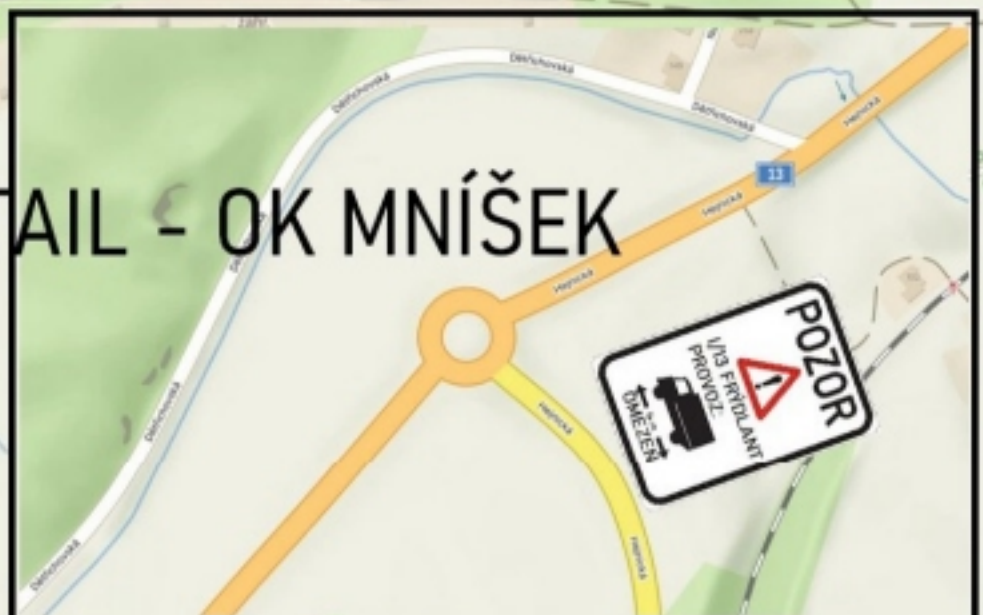

NÁVRH DIO - UZAVÍRKA SIL. I/13, FRÝDLANT

DETAIL - SH HABARTICE

DETAIL - OK ŽITAVSKÁ

DETAIL - NOVOMĚSTSKÁ

DETAIL - OK MNÍŠEK

DETAIL KŘIŽ. NOVOMĚSTSKÁ X FUGNEROVA

DETAIL

OBJÍZDNÁ TRASA PRO LINKOVÝ BUS