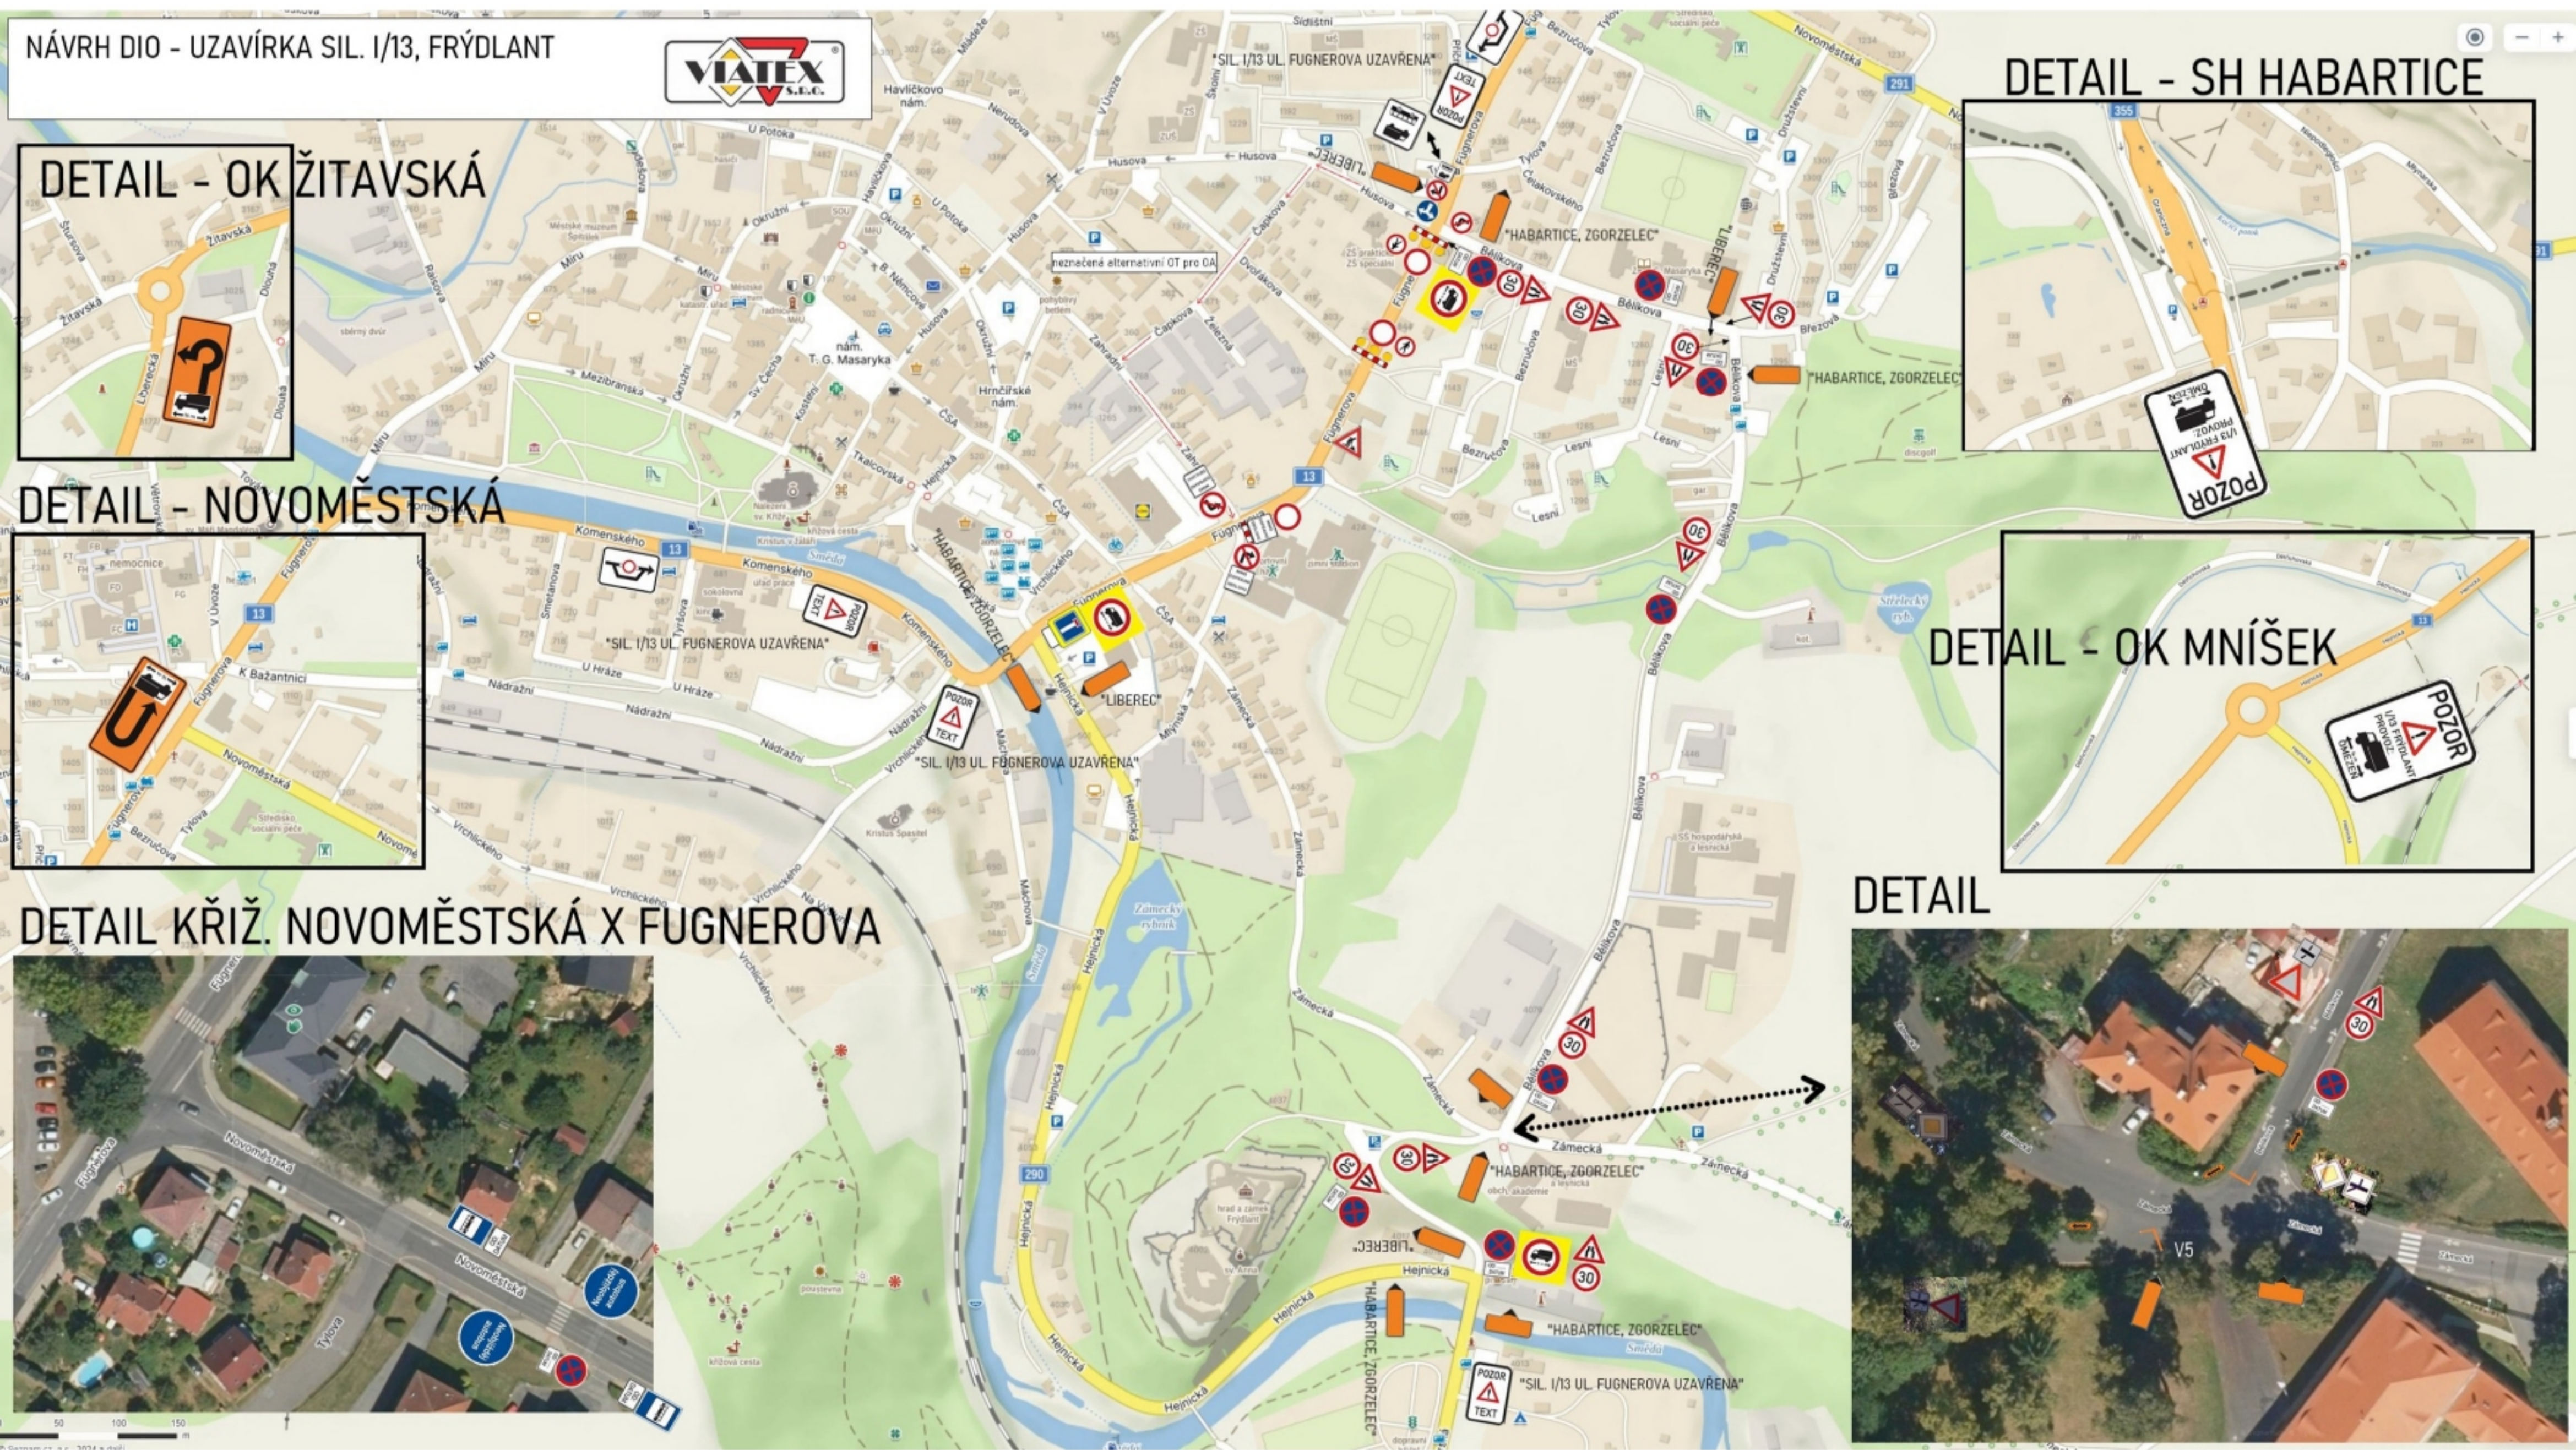

NÁVRH DIO - UZAVÍRKA SIL. I/13, FRÝDLANT

DETAIL - SH HABARTICE

DETAIL - OK ŽITAVSKÁ

DETAIL - NOVOMĚSTSKÁ

DETAIL - OK MNÍŠEK

DETAIL KŘIŽ. NOVOMĚSTSKÁ X FUGNEROVA

DETAIL

OBJÍZDNÁ TRASA PRO LINKOVÝ BUS

VĚTROV

FRÝDLANT

RÁPENAVA

11 min
9,7 km