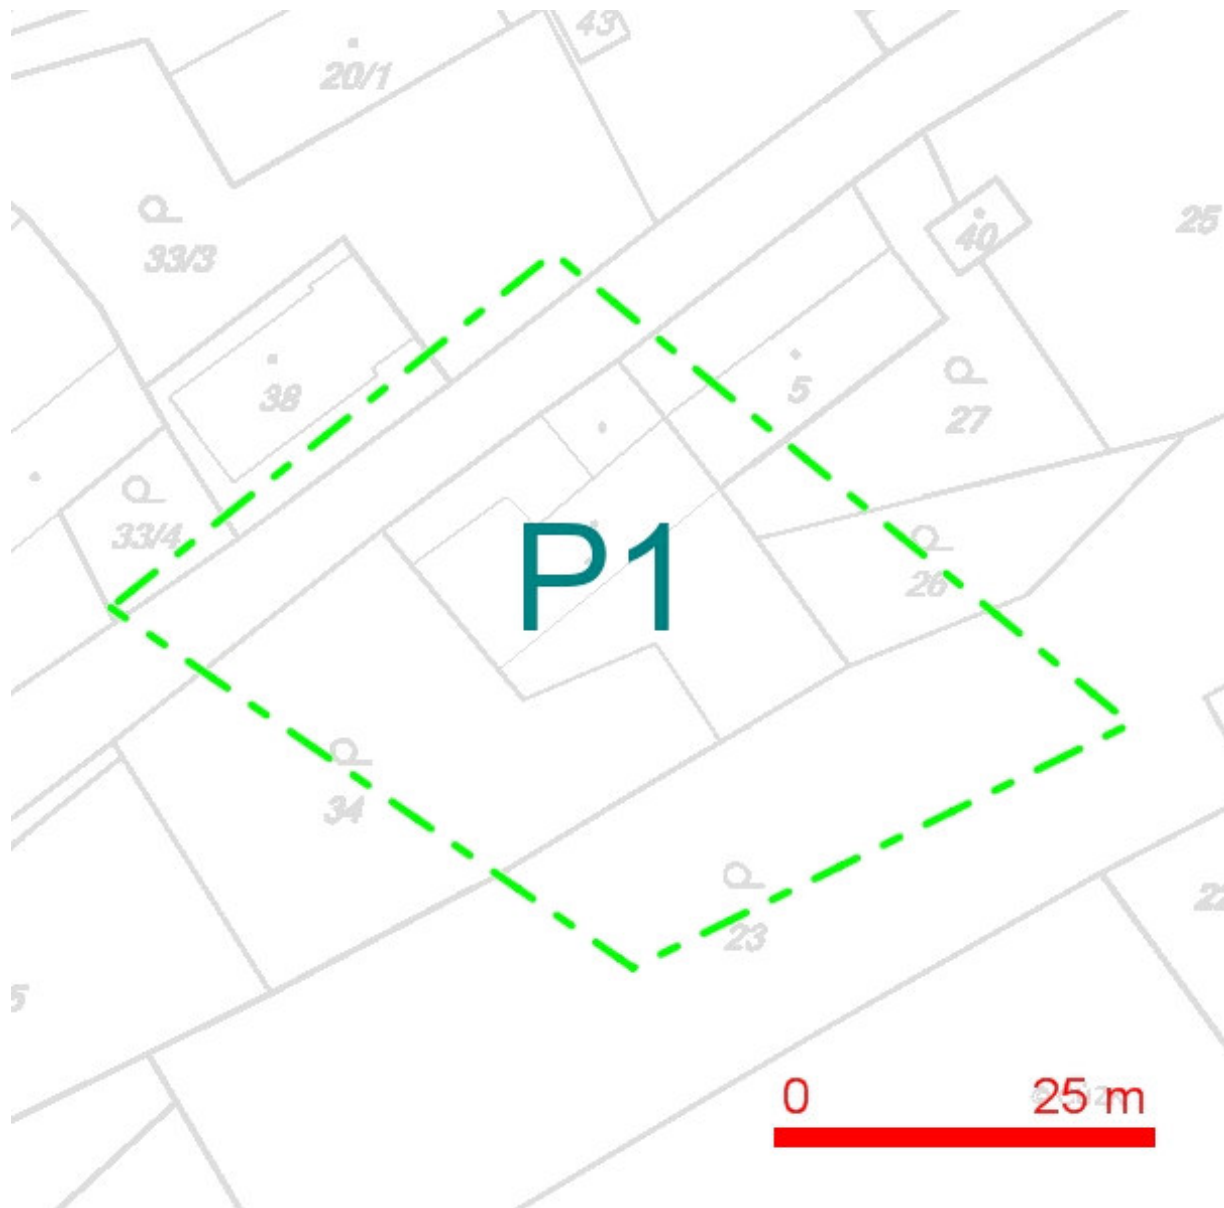

SITUAČNÍ VÝKRES - ZÁJMOVÉ ÚZEMÍ

LEGENDA:

--- hranice zájmového území k vyjádření

O2 Czech Republic a.s.
Za Brumlovkou 266/2
140 22 Praha 4
DIČ: CZ60193336
697

SITUAČNÍ VÝKRES - POLYGON 1

LEGENDA:

- | | |
|--|--|
| <ul style="list-style-type: none"> --- ..hranice zájmového území k vyjádření --- ..nn přípojka, území s nn přípojkou O2 --- ..zaměřený průběh metalického kabelu —○— ..zaměřený průběh optického kabelu, HDPE trubky nebo souběh optického a metalického kabelu --- ..nezaměřený průběh metalického kabelu ~ ..nadzemní sítě cizí | <ul style="list-style-type: none"> ---○--- ..nezaměřený průběh optického kabelu, HDPE trubky nebo souběh optického a metalického kabelu RR→ ..radiové sítě, ochranné pásmo radiové sítě ~ ..nadzemní sítěneprovozované sítě --- ..podzemní sítě cizí ..kolektor, kabelovod |
|--|--|