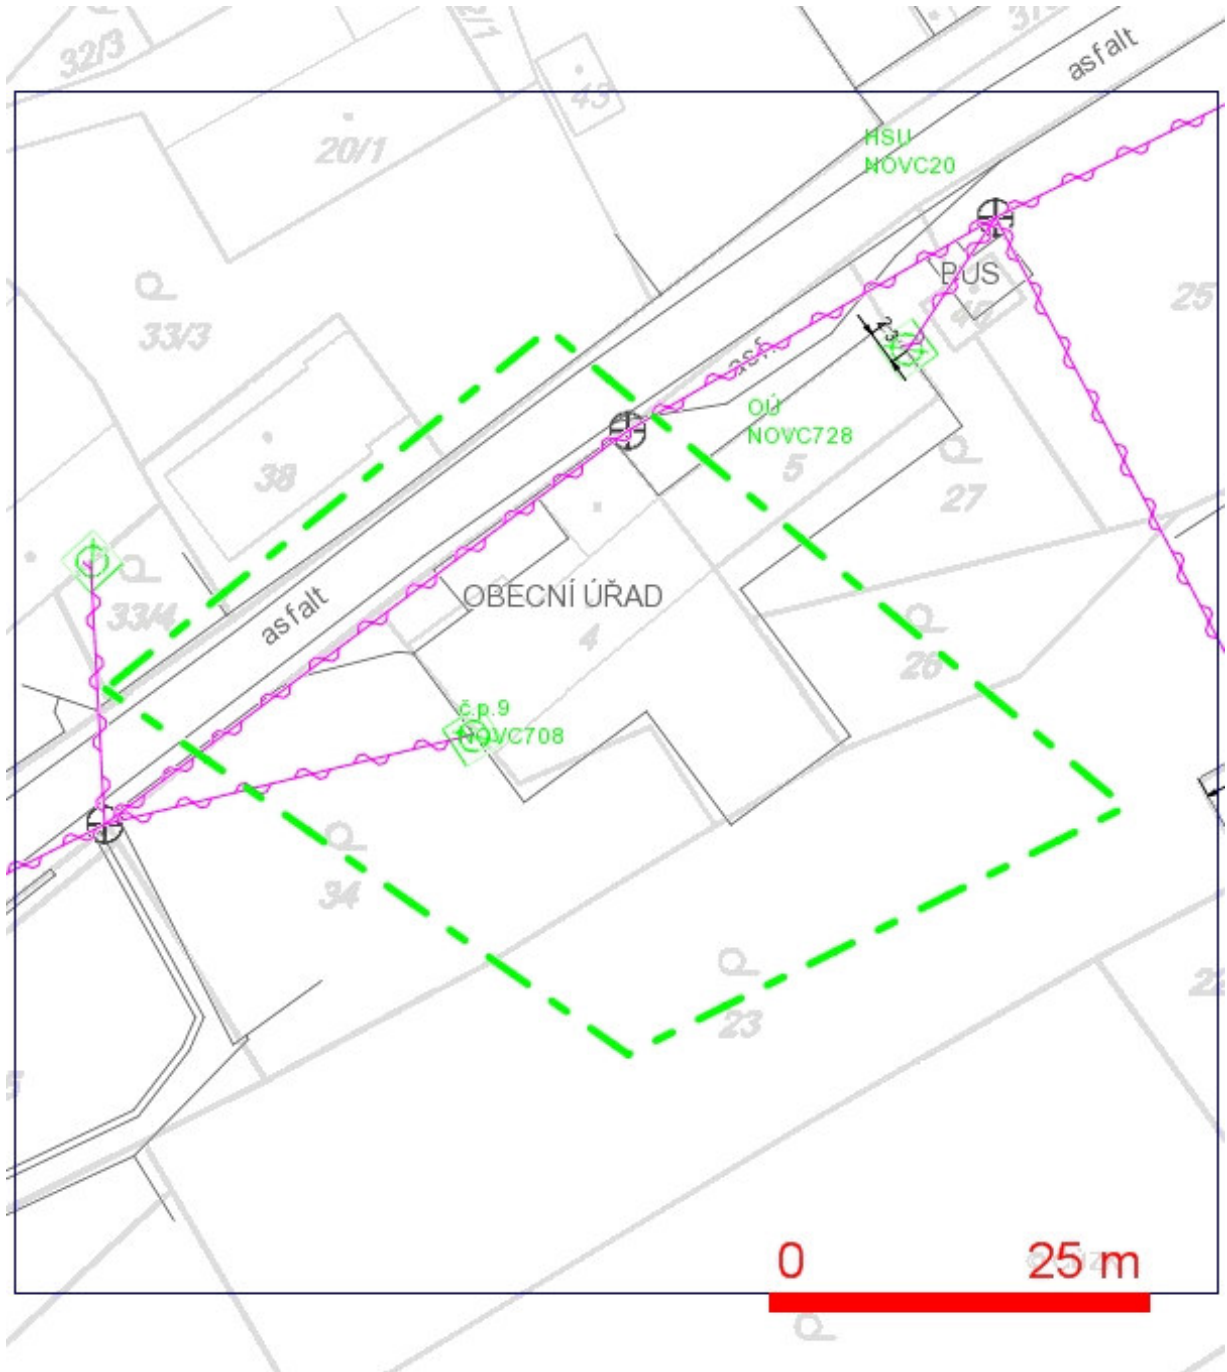

SITUAČNÍ VÝKRES - ZÁJMOVÉ ÚZEMÍ

LEGENDA:

--- hranice zájmového území k vyjádření

O2 Czech Republic a.s.
Za Brumlovkou 266/2
140 22 Praha 4
DIČ: CZ60193336
697

SITUAČNÍ VÝKRES - POLYGON 1

LEGENDA:

- | | |
|--|--|
| <ul style="list-style-type: none"> --- ..hranice zájmového území k vyjádření --- ..nn přípojka, území s nn přípojkou O2 --- ..zaměřený průběh metalického kabelu —○— ..zaměřený průběh optického kabelu, HDPE trubky nebo souběh optického a metalického kabelu --- ..nezaměřený průběh metalického kabelu ~ ..nadzemní sítě cizí | <ul style="list-style-type: none"> ---○--- ..nezaměřený průběh optického kabelu, HDPE trubky nebo souběh optického a metalického kabelu RR→ ..radiové sítě, ochranné pásmo radiové sítě ~ ..nadzemní sítěneprovozované sítě --- ..podzemní sítě cizí ..kolektor, kabelovod |
|--|--|