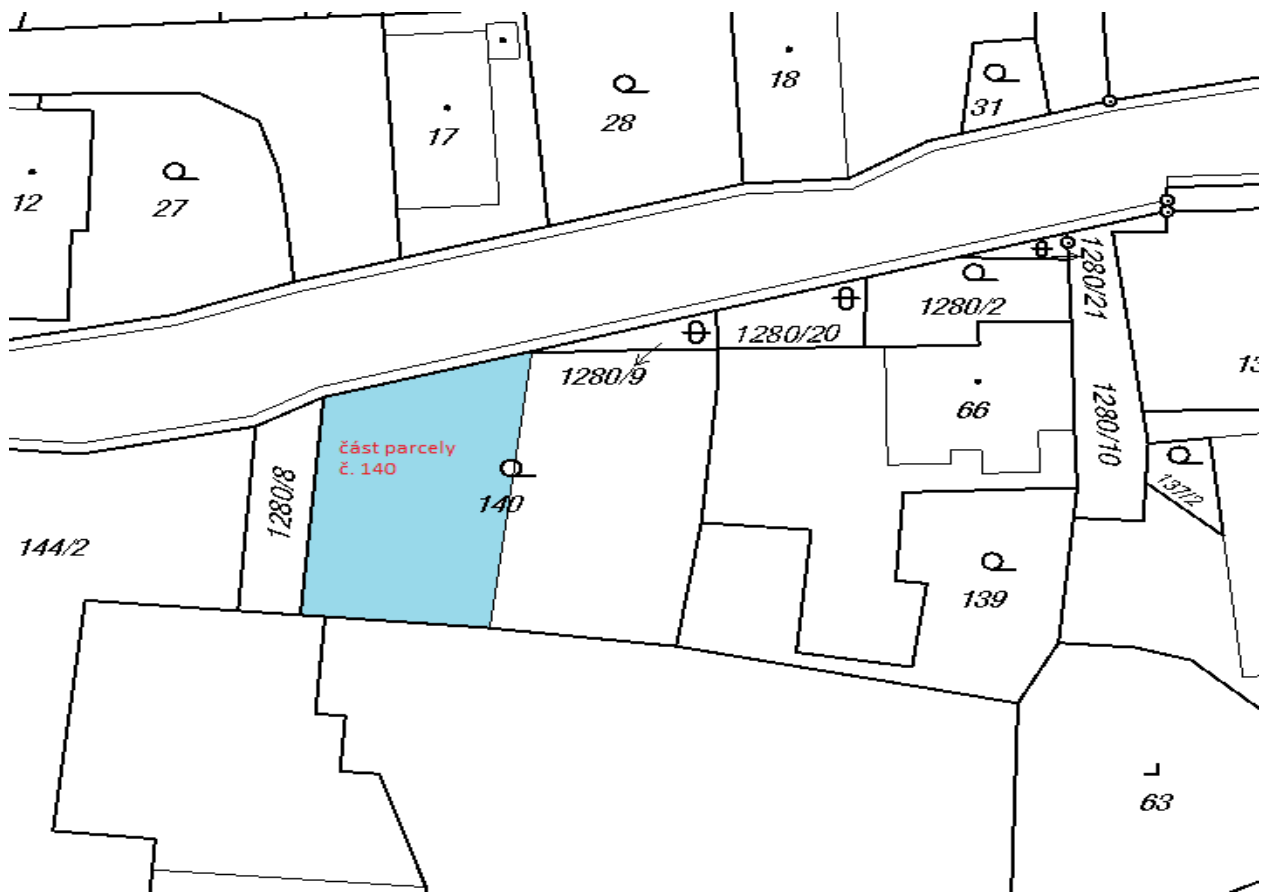

## **1) vyhlašuje záměr pronajmout pozemek včetně zřízení předkupního práva k pozemkům ve vlastnictví obce v k.ú. Býkov**

parcela	č. 138/2	o výměře	433 m <sup>2</sup> ,	ostatní plocha
parcela	č. 132	o výměře	68 m <sup>2</sup> ,	ostatní plocha
parcela	č. 262/2	o výměře	258 m <sup>2</sup> ,	ostatní plocha
parcela	č. 89	o výměře	757m <sup>2</sup> ,	zahrada
parcela	č. 48/3	o výměře	398 m <sup>2</sup> ,	zahrada
parcela	č. 51	o výměře	144 m <sup>2</sup> ,	zahrada
parcela	č. 130/2	o výměře	135 m <sup>2</sup> ,	ostatní plocha
parcela	č. 50	o výměře	109 m <sup>2</sup> ,	zahrada
parcela	č. 1439	o výměře	11 m <sup>2</sup> ,	ostatní plocha
část parcely	č. 48/1	o výměře	362 m <sup>2</sup> ,	zahrada
část parcely	č. 45	o výměře	270 m <sup>2</sup> ,	orná půda
část parcely	č. 44	o výměře	350 m <sup>2</sup> ,	zahrada
část parcely	č. 1314/1	o výměře	192 m <sup>2</sup> ,	ostatní plocha
část parcely	č. 140	o výměře	359 m <sup>2</sup> ,	zahrada
část parcely	č. 140	o výměře	367 m <sup>2</sup> ,	zahrada
část st. parcely	č. 42/1	o výměře	470 m <sup>2</sup> ,	zastavěná plocha a nádvoří
parcela	č. 48/4	o výměře	361 m <sup>2</sup> ,	zahrada
část parcely	č. 47	o výměře	794 m <sup>2</sup> ,	zahrada
část parcely	č. 44	o výměře	95 m <sup>2</sup> ,	zahrada

Vyvěšeno DO: 18.09.2014

Vyvěšeno OD: 02.09.2014

Vyvěšeno DO: 18.09.2014

Vyvěšeno OD: 02.09.2014

Vyvěšeno DO: 18.09.2014

Vyvěšeno OD: 02.09.2014

Vyvěšeno DO: 18.09.2014

Vyvěšeno OD: 02.09.2014

Vyvěšeno DO: 18.09.2014

Vyvěšeno OD: 02.09.2014

Vyvěšeno DO: 18.09.2014