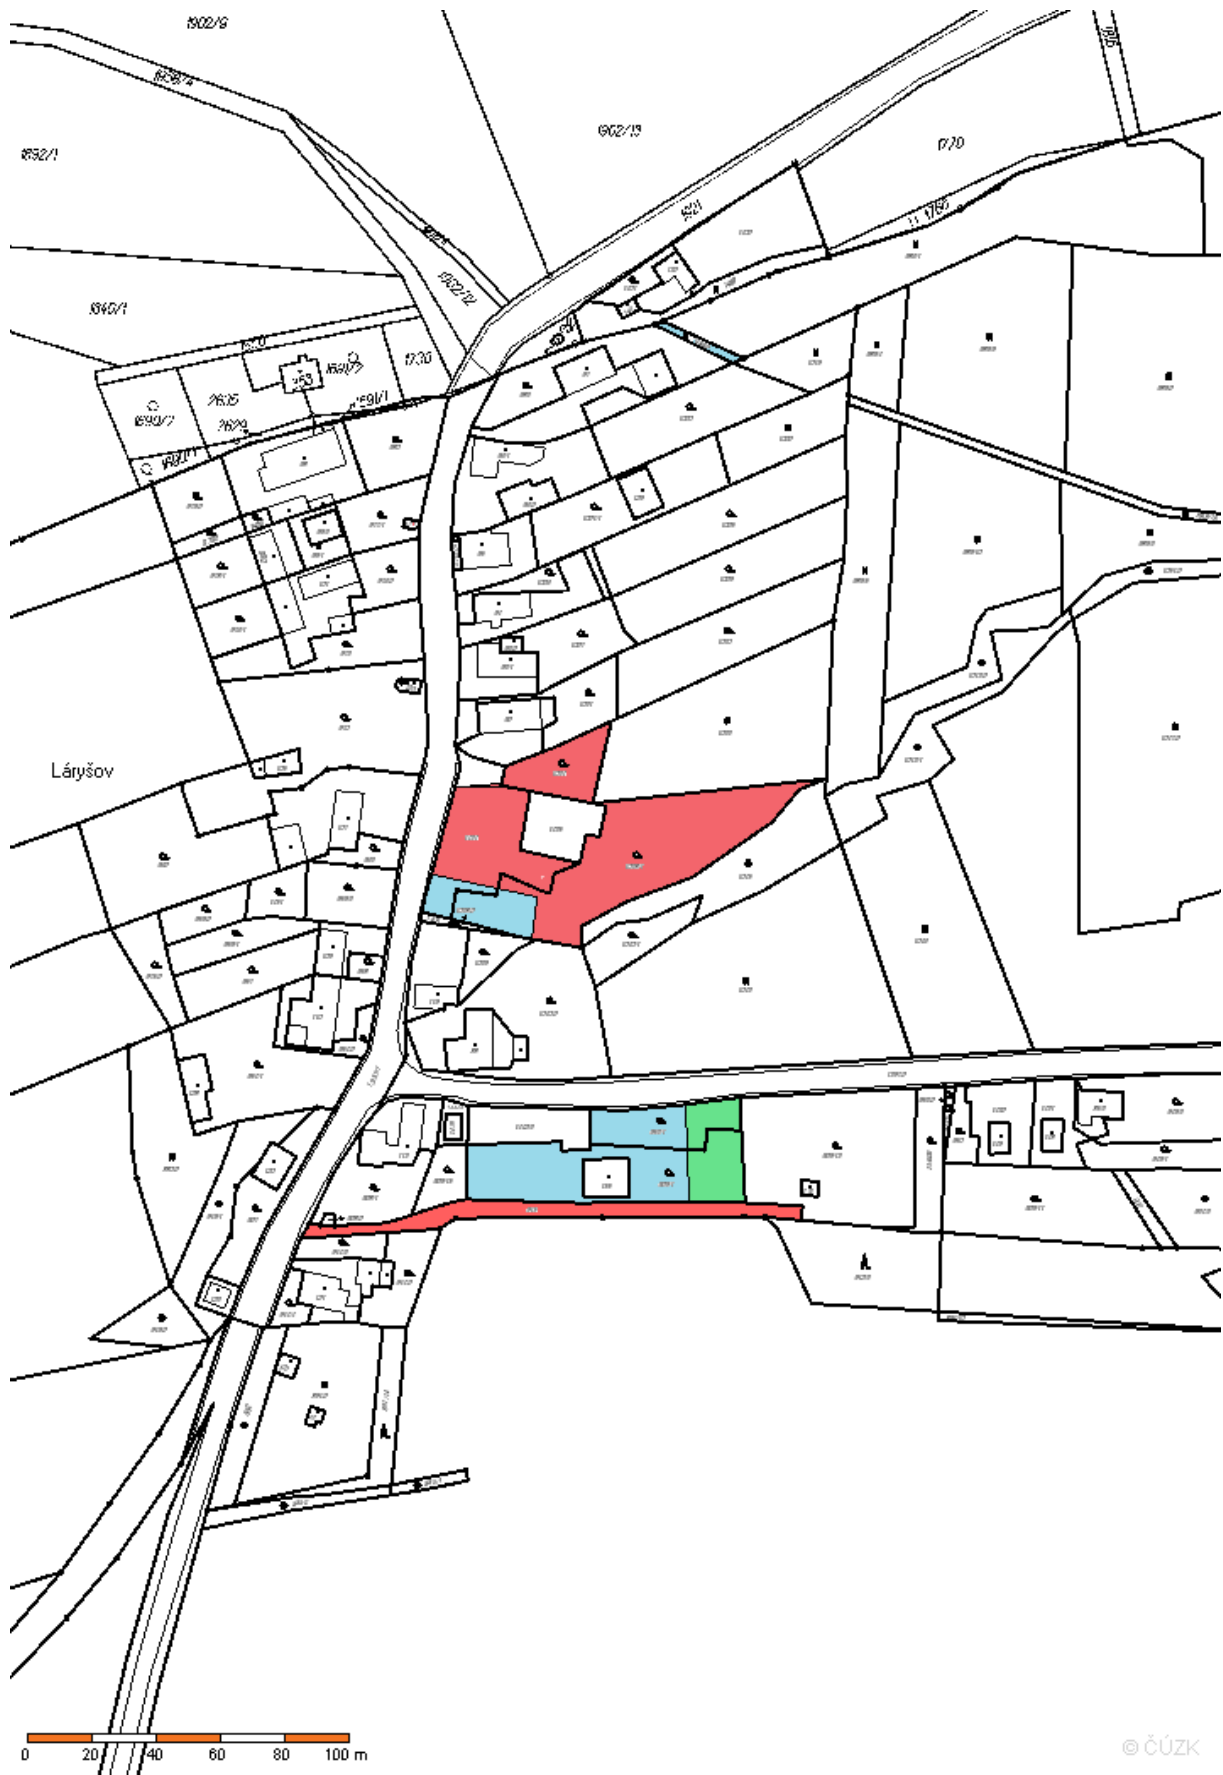

Schváleno usnesením č. 26 / bod č. 4/3.

Příloha: mapa

Zveřejněno OD : 30.06.2014

Zveřejněno DO : 16.07.2014

část Býkov

Kamenný vrch

část Býkov

Kamenný vrch

© ČÚZK

část Býkov

0 20 40 60 80 100 m

© ÚZK