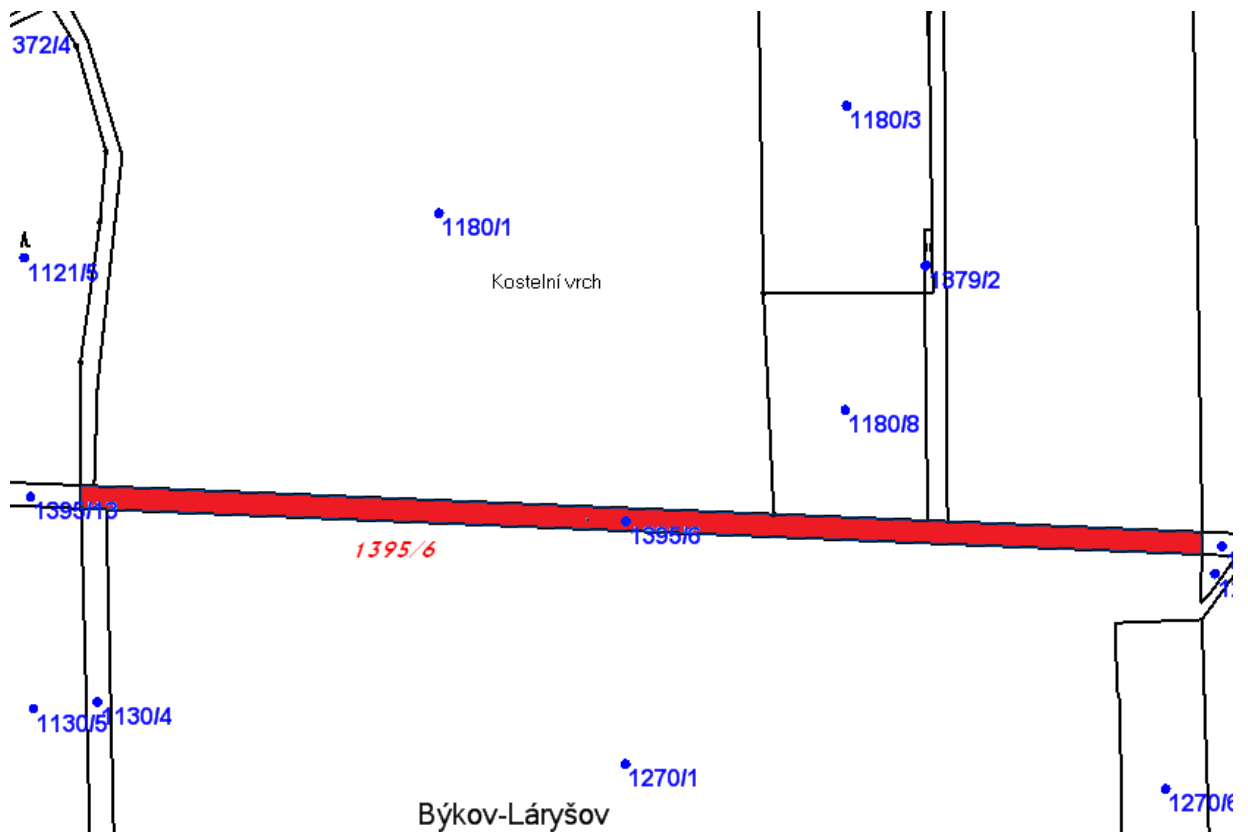

Vyvěšeno DO: 11.12.2013

Vyvěšeno OD: 25.11.2013

Vyvěšeno DO: 11.12.2013

Vyvěšeno OD: 25.11.2013

Vyvěšeno DO: 11.12.2013

Vyvěšeno OD: 25.11.2013

Vyvěšeno DO: 11.12.2013

.....
Zdeňka Matyáščíková – starostka