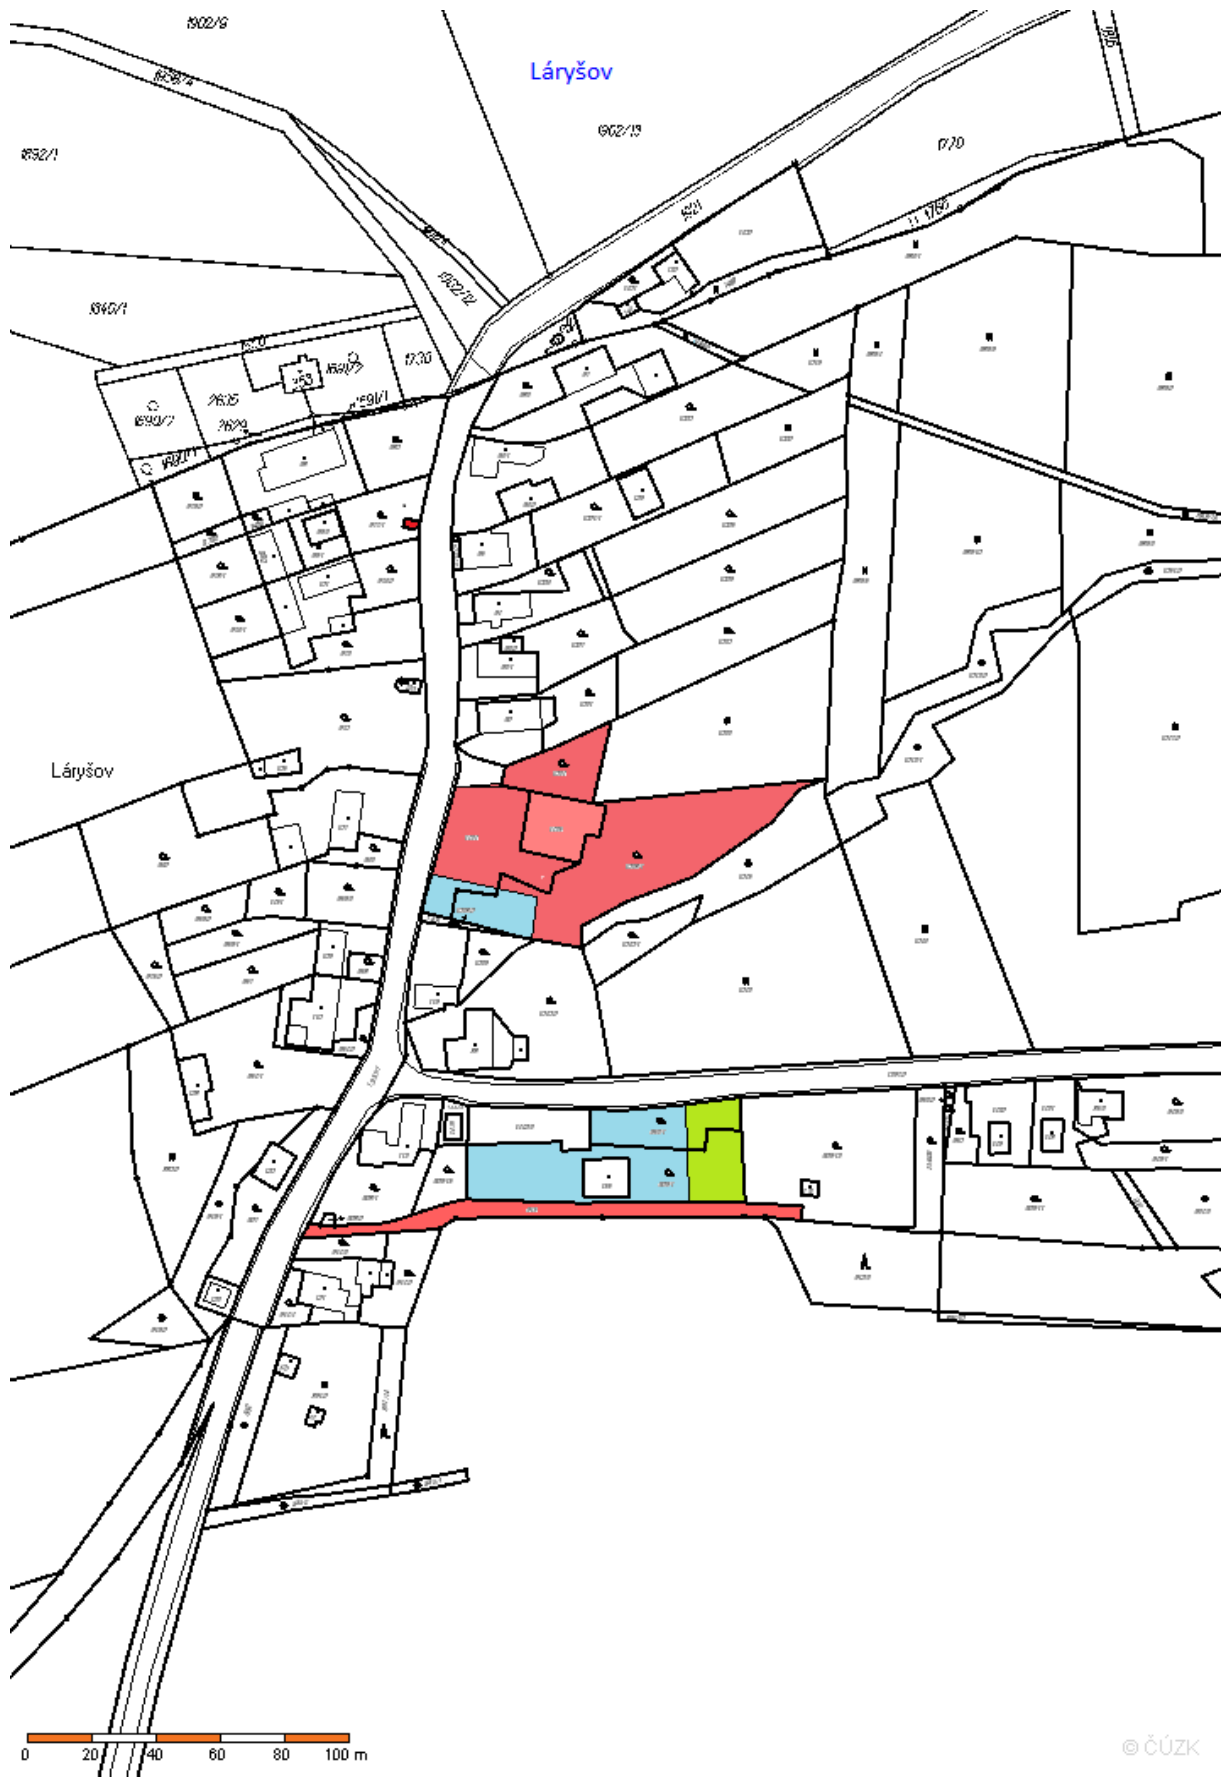

**Schváleno zastupitelstvem obce dne 25.06.2018
usnesením č. 32 / bod č. 13**

Příloha: mapa

*Zveřejněno OD : 29.06.2018
Zveřejněno DO : 17.07.2018*

část Býkov

část Býkov

Kamenný vrch

© ČÚZK

část Býkov

0 20 40 60 80 100 m

© ÚZK