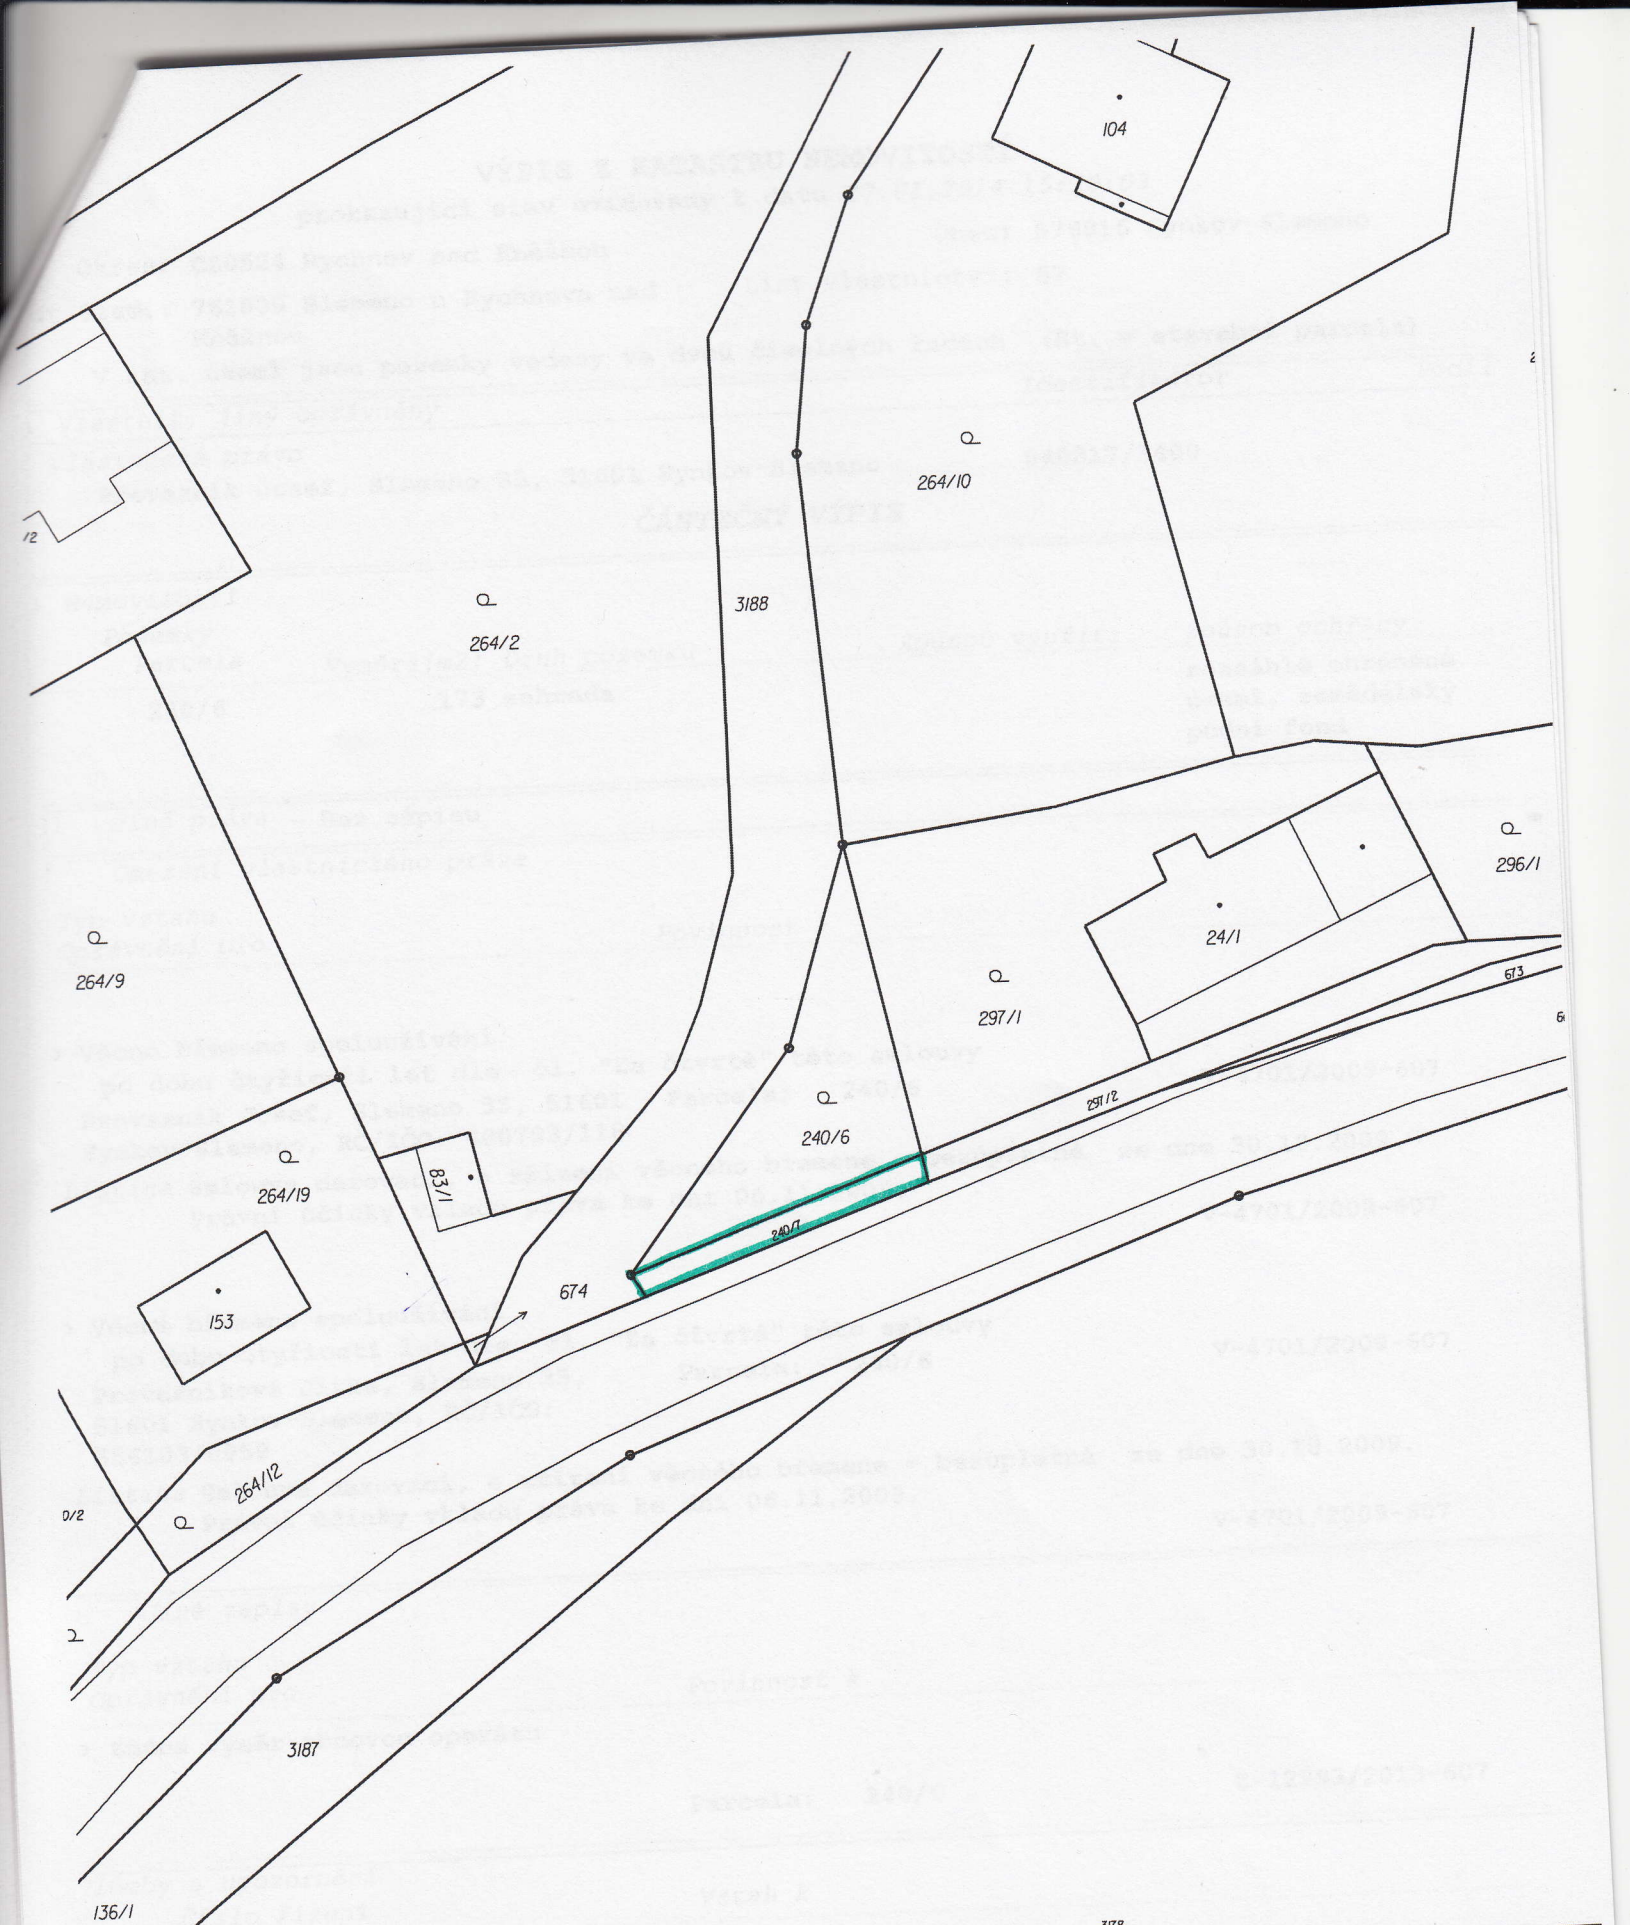

OBEC SYNKOV-SLEMENO

IČO 00579289

OZNÁMENÍ Obce Synkov-Slemeno č. 2/2014

o záměru prodat pozemek č. 240/7 v k.ú. Slemeno u Rychnova nad
Kněžnou o výměře 36 m².

Vítězslav Kapčuk
starosta obce

Vyvěšeno: 20.6.2014

Sejmuto: 7.7.2014

| | | | |
|---|--|------------------------|----------------------------|
| Katastrální úřad pro Královéhradecký kraj, Katastrální pracoviště Rychnov nad Kněžnou | Okres Rychnov nad Kněžnou | Obec Synkov-Slemeno | Podpis Číslo Razítko |
| Kot. území Slemeno u Rychnova nad Kněžnou | Mapový list č. RYCHNOV nad Kněžnou 5-6/21 | Měřítko 1:500 | |
| KOPIE KATASTRÁLNÍ MAPY | | | |
| se zobrazením rozsahu věcných břemen zřízených k části pozemku zobrazených v katastrální mapě | | | |