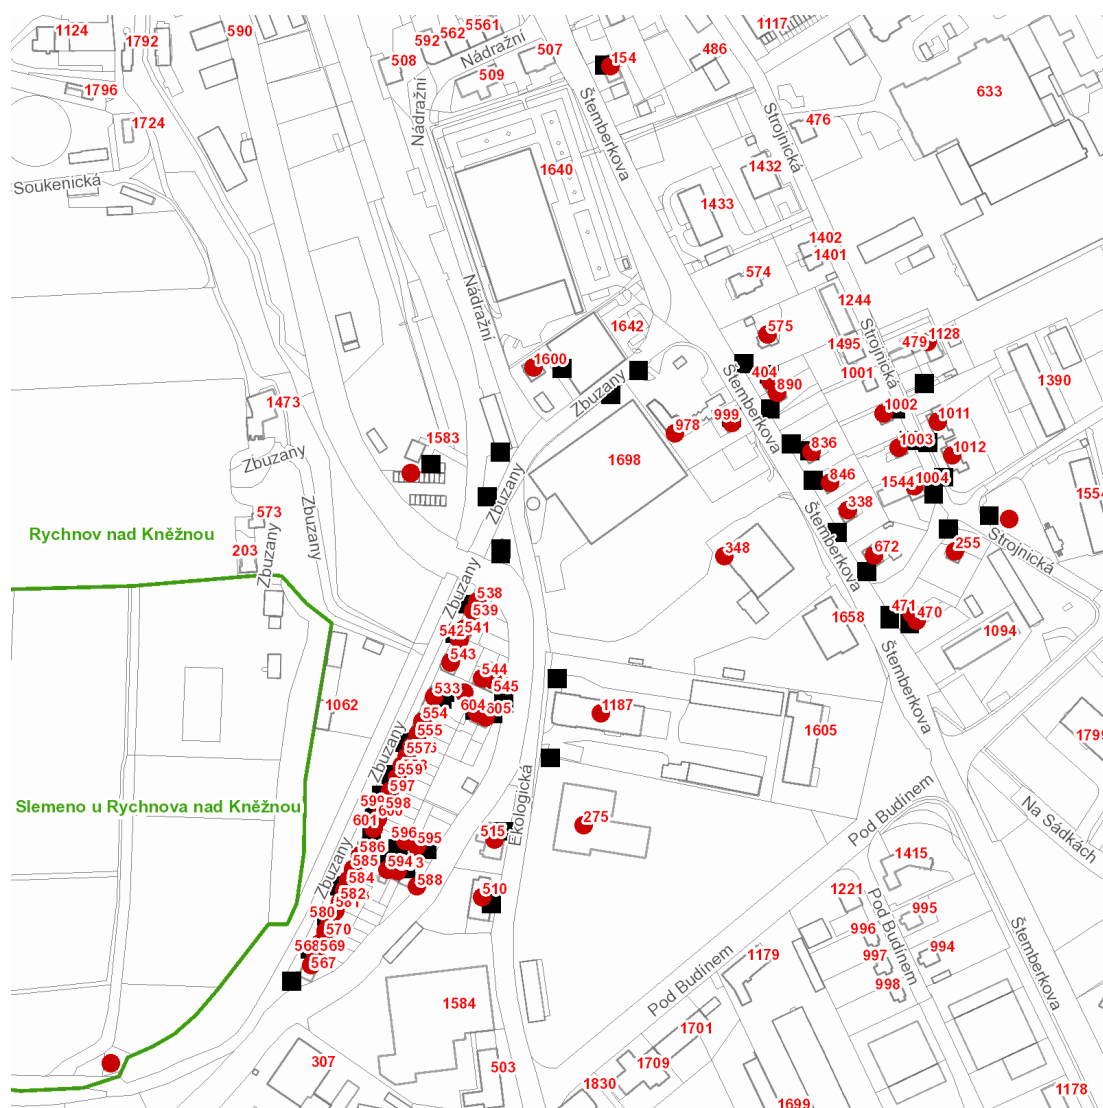

dne **3. 6. 2021** od **7:30** do **11:30** hodin

---

**Plánovaná odstávka zahrnuje tyto lokality:****Rychnov nad Kněžnou (okres Rychnov nad Kněžnou)****Ekologická: č. p. 275, 348, 510, 515, 1187****Nádražní: č. p. 1600****Strojnická: č. p. 255, 1002, 1003, 1004, 1011, 1012, 1128****Štemberkova: č. p. 154, 338, 404, 470, 471, 575, 672, 836, 846, 890, 999****Zbuzany: č. p. 533, 538, 539, 541-545, 554-559, 567, 568, 569, 570, 580-586, 588, 593-601, 604, 605, 978****kat. území Rychnov nad Kněžnou (kód 744107): parcelní č. 1448/10, 2417/218, 2928****kat. území Slěmeno u Rychnova nad Kněžnou (kód 761800): parcelní č. 3579**

---

**UPOZORNĚNÍ**

**Dotčené zařízení distribuční soustavy je nutné i v době odstávky považovat za zařízení pod napětím**, a proto vás žádáme o dodržení všech zásad bezpečnosti a provedení opatření potřebných k zamezení případných škod na zdraví a majetku. | Provozovatelé výroben elektřiny jsou povinni zajistit přerušení dodávky elektřiny z výroby do vypnutého úseku distribuční soustavy.

**dne 3. 6. 2021 od 7:30 do 11:30 hodin****Orientační mapový podklad odstávkou dotčených lokalit****VYSVĚTLIVKY**

- – adresy dotčené odstávkou elektřiny
- – místa připojení k elektrické síti dotčená odstávkou

**INFORMACE ZASLÁNA**

IDDS: qc8bbmz (Město Rychnov nad Kněžnou)

IDDS: agta7ri (Obec Synkov-Slěmeno)