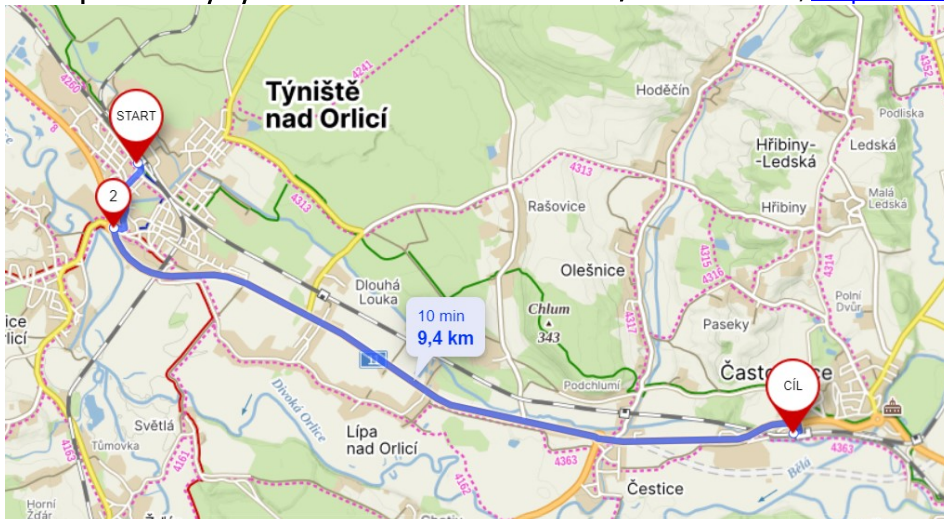

Trasy NAD:

Trasa zastávkových spojů (varianty dle úseků výluky a oběhů, nutno použít ulici Hořickou, třídu Karla IV a Československé armády na Pospíšilovu a opačně); <https://mapy.cz/s/duluvupomo>

Uzavírka silnice v Třebechovicích pod Orebem

Uzavírka silnice na Solnici

Trasa Hradec Králové hl.n. – Rychnov nad Kněžnou; 24. – 30.7.2023; linka R;

<https://mapy.cz/s/musebagamo>

Trasa přímé linky Hradec Králové hl.n. – Častolovice ; 24. – 30.7.2023; <https://mapy.cz/s/hezogageve>

Trasa přímé linky Týniště nad Orlicí – Častolovice ; 3. – 7.8.2023; <https://mapy.cz/s/komezajela>

Organizace NAD před nádražní budovou ŽTS Hradec Králové hl.n.