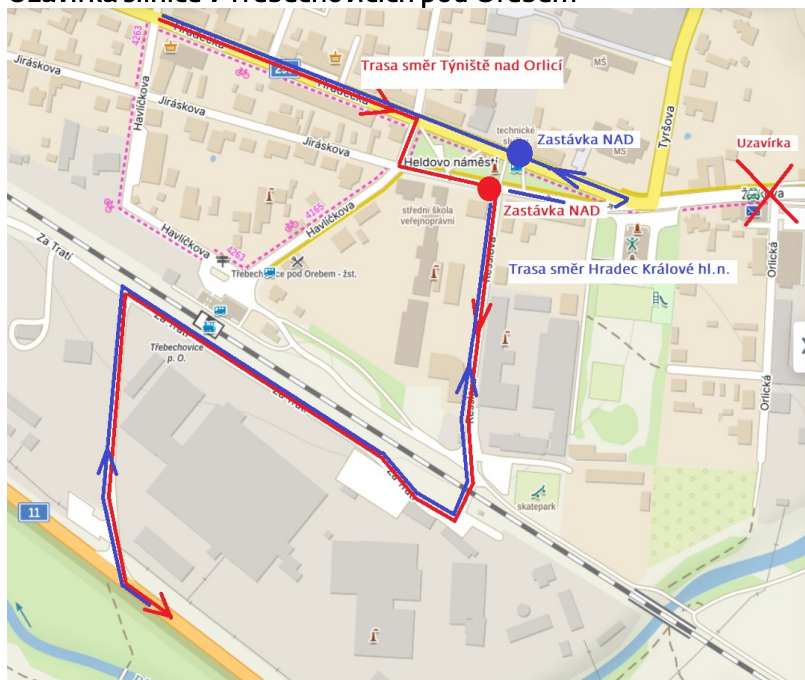

Opatření pro náhradní autobusovou dopravu k výluce dle ROV 53139 a 53140 v úseku Hradec Králové hl.n. – Týniště nad Orlicí – Častolovice – Solnice.

Opatření pro dny: 24.7. – 30.7.2023 v úseku Hradec Králové hl.n. – Týniště nad Orlicí – Častolovice - Solnice
31.7. – 2.8.2023 v úseku Častolovice - Solnice
3. – 7.8.2023 v úseku Týniště nad Orlicí – Častolovice - Solnice

Trasy NAD:

Trasa zastávkových spojů (varianty dle úseků výluky a oběhů, nutno použít ulici Hořickou, třídu Karla IV a Československé armády na Pospíšilovu a opačně); <https://mapy.cz/s/duluvupomo>

Uzavírka silnice v Třebechovicích pod Orebem

Uzavírka silnice na Solnici

Trasa Hradec Králové hl.n. – Rychnov nad Kněžnou; 24. – 30.7.2023; linka R;

<https://mapy.cz/s/musebagamo>

Trasa přímé linky Hradec Králové hl.n. – Častolovice ; 24. – 30.7.2023; <https://mapy.cz/s/hezogageve>

Trasa přímé linky Týniště nad Orlicí – Častolovice ; 3. – 7.8.2023; <https://mapy.cz/s/komezajela>

Organizace NAD před nádražní budovou ŽTS Hradec Králové hl.n.