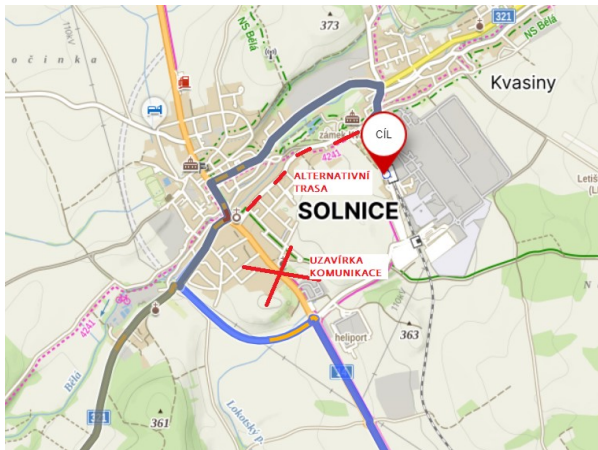

Opatření pro náhradní autobusovou dopravu k výluce dle ROV 53139 a 53140 v úseku Hradec Králové hl.n. – Týniště nad Orlicí – Častolovice – Solnice.

Opatření pro dny: 24.7. – 30.7.2023 v úseku Hradec Králové hl.n. – Týniště nad Orlicí – Častolovice - Solnice
31.7. – 2.8.2023 v úseku Častolovice - Solnice
3. – 7.8.2023 v úseku Týniště nad Orlicí – Častolovice - Solnice

Trasy NAD:

Trasa zastávkových spojů (varianty dle úseků výluky a oběhů, nutno použít ulici Hořickou, třídu Karla IV a Československé armády na Pospíšilovu a opačně); <https://mapy.cz/s/duluvupomo>

Uzavírka silnice v Třebechovicích pod Orebem

Uzavírka silnice na Solnici

Trasa Hradec Králové hl.n. – Rychnov nad Kněžnou; 24. – 30.7.2023; linka R;

<https://mapy.cz/s/musebagamo>

Trasa přímé linky Hradec Králové hl.n. – Častolovice ; 24. – 30.7.2023; <https://mapy.cz/s/hezogageve>

Trasa přímé linky Týniště nad Orlicí – Častolovice ; 3. – 7.8.2023; <https://mapy.cz/s/komezajela>

Organizace NAD před nádražní budovou ŽTS Hradec Králové hl.n.