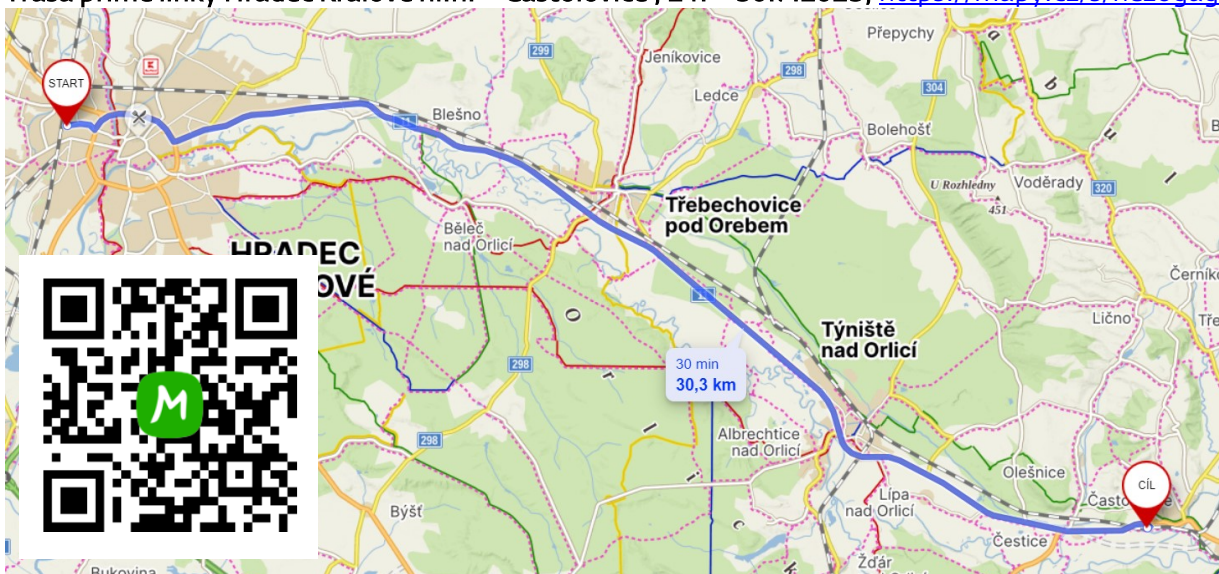

Trasy NAD:

Trasa zastávkových spojů (varianty dle úseků výluky a oběhů, nutno použít ulici Hořickou, třídu Karla IV a Československé armády na Pospíšilovu a opačně); <https://mapy.cz/s/duluvupomo>

Uzavírka silnice v Třebechovicích pod Orebem

Uzavírka silnice na Solnici

Trasa Hradec Králové hl.n. – Rychnov nad Kněžnou; 24. – 30.7.2023; linka R;

<https://mapy.cz/s/musebagamo>

Trasa přímé linky Hradec Králové hl.n. – Častolovice ; 24. – 30.7.2023; <https://mapy.cz/s/hezogageve>

Trasa přímé linky Týniště nad Orlicí – Častolovice ; 3. – 7.8.2023; <https://mapy.cz/s/komezajela>

Organizace NAD před nádražní budovou ŽTS Hradec Králové hl.n.