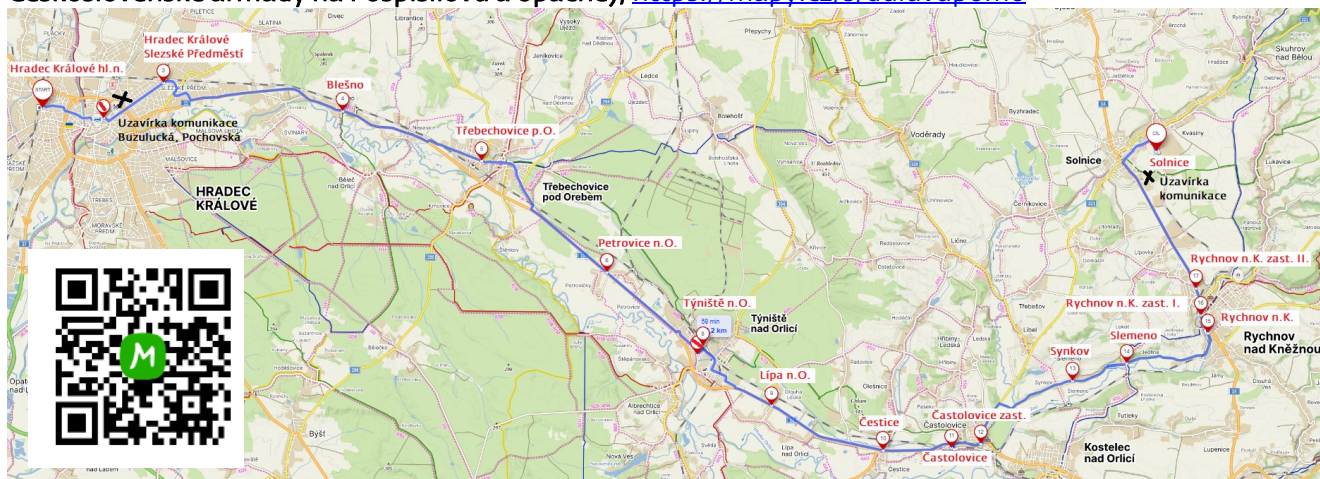

Opatření pro náhradní autobusovou dopravu k výluce dle ROV 53139 a 53140 v úseku Hradec Králové hl.n. – Týniště nad Orlicí – Častolovice – Solnice.

Opatření pro dny: 24.7. – 30.7.2023 v úseku Hradec Králové hl.n. – Týniště nad Orlicí – Častolovice - Solnice
31.7. – 2.8.2023 v úseku Častolovice - Solnice
3. – 7.8.2023 v úseku Týniště nad Orlicí – Častolovice - Solnice

Trasy NAD:

Trasa zastávkových spojů (varianty dle úseků výluky a oběhů, nutno použít ulici Hořickou, třídu Karla IV a Československé armády na Pospíšilovu a opačně); <https://mapy.cz/s/duluvupomo>

Uzavírka silnice v Třebechovicích pod Orebem

Uzavírka silnice na Solnici

Trasa Hradec Králové hl.n. – Rychnov nad Kněžnou; 24. – 30.7.2023; linka R;

<https://mapy.cz/s/musebagamo>

Trasa přímé linky Hradec Králové hl.n. – Častolovice ; 24. – 30.7.2023; <https://mapy.cz/s/hezogageve>

Trasa přímé linky Týniště nad Orlicí – Častolovice ; 3. – 7.8.2023; <https://mapy.cz/s/komezajela>

Organizace NAD před nádražní budovou ŽTS Hradec Králové hl.n.