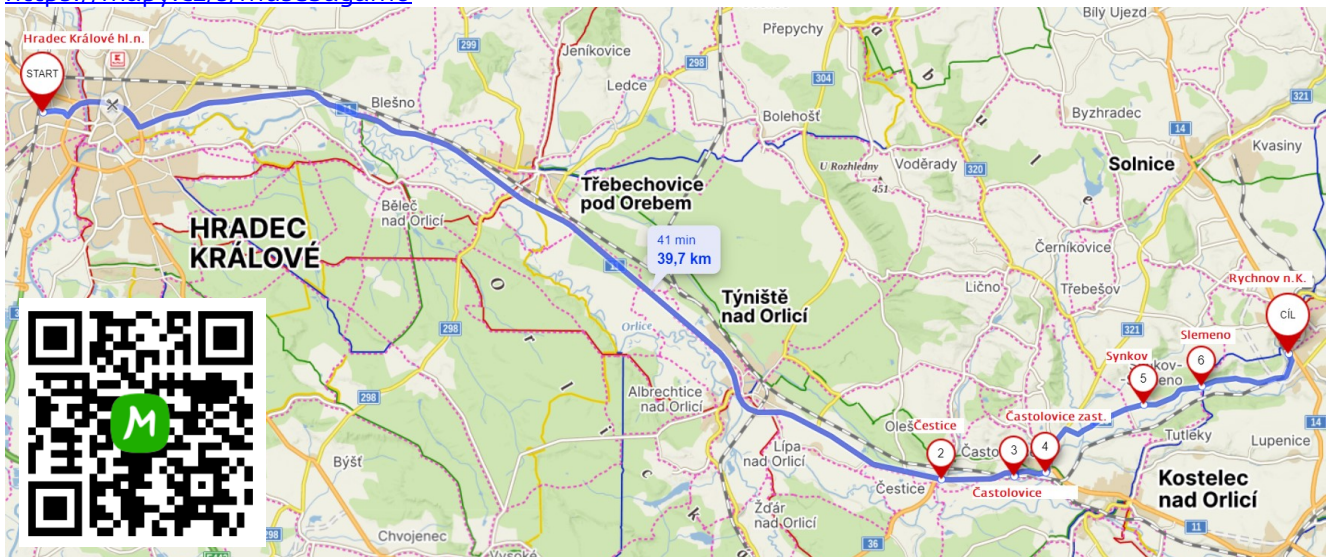

Opatření pro náhradní autobusovou dopravu k výluce dle ROV 53139 a 53140 v úseku Hradec Králové hl.n. – Týniště nad Orlicí – Častolovice – Solnice.

Opatření pro dny: 24.7. – 30.7.2023 v úseku Hradec Králové hl.n. – Týniště nad Orlicí – Častolovice - Solnice
31.7. – 2.8.2023 v úseku Častolovice - Solnice
3. – 7.8.2023 v úseku Týniště nad Orlicí – Častolovice - Solnice

Trasy NAD:

Trasa zastávkových spojů (varianty dle úseků výluky a oběhů, nutno použít ulici Hořickou, třídu Karla IV a Československé armády na Pospíšilovu a opačně); <https://mapy.cz/s/duluvupomo>

Uzavírka silnice v Třebechovicích pod Orebem

Uzavírka silnice na Solnici

Trasa Hradec Králové hl.n. – Rychnov nad Kněžnou; 24. – 30.7.2023; linka R;

<https://mapy.cz/s/musebagamo>

Trasa přímé linky Hradec Králové hl.n. – Častolovice ; 24. – 30.7.2023; <https://mapy.cz/s/hezogageve>

Trasa přímé linky Týniště nad Orlicí – Častolovice ; 3. – 7.8.2023; <https://mapy.cz/s/komezajela>

Organizace NAD před nádražní budovou ŽTS Hradec Králové hl.n.