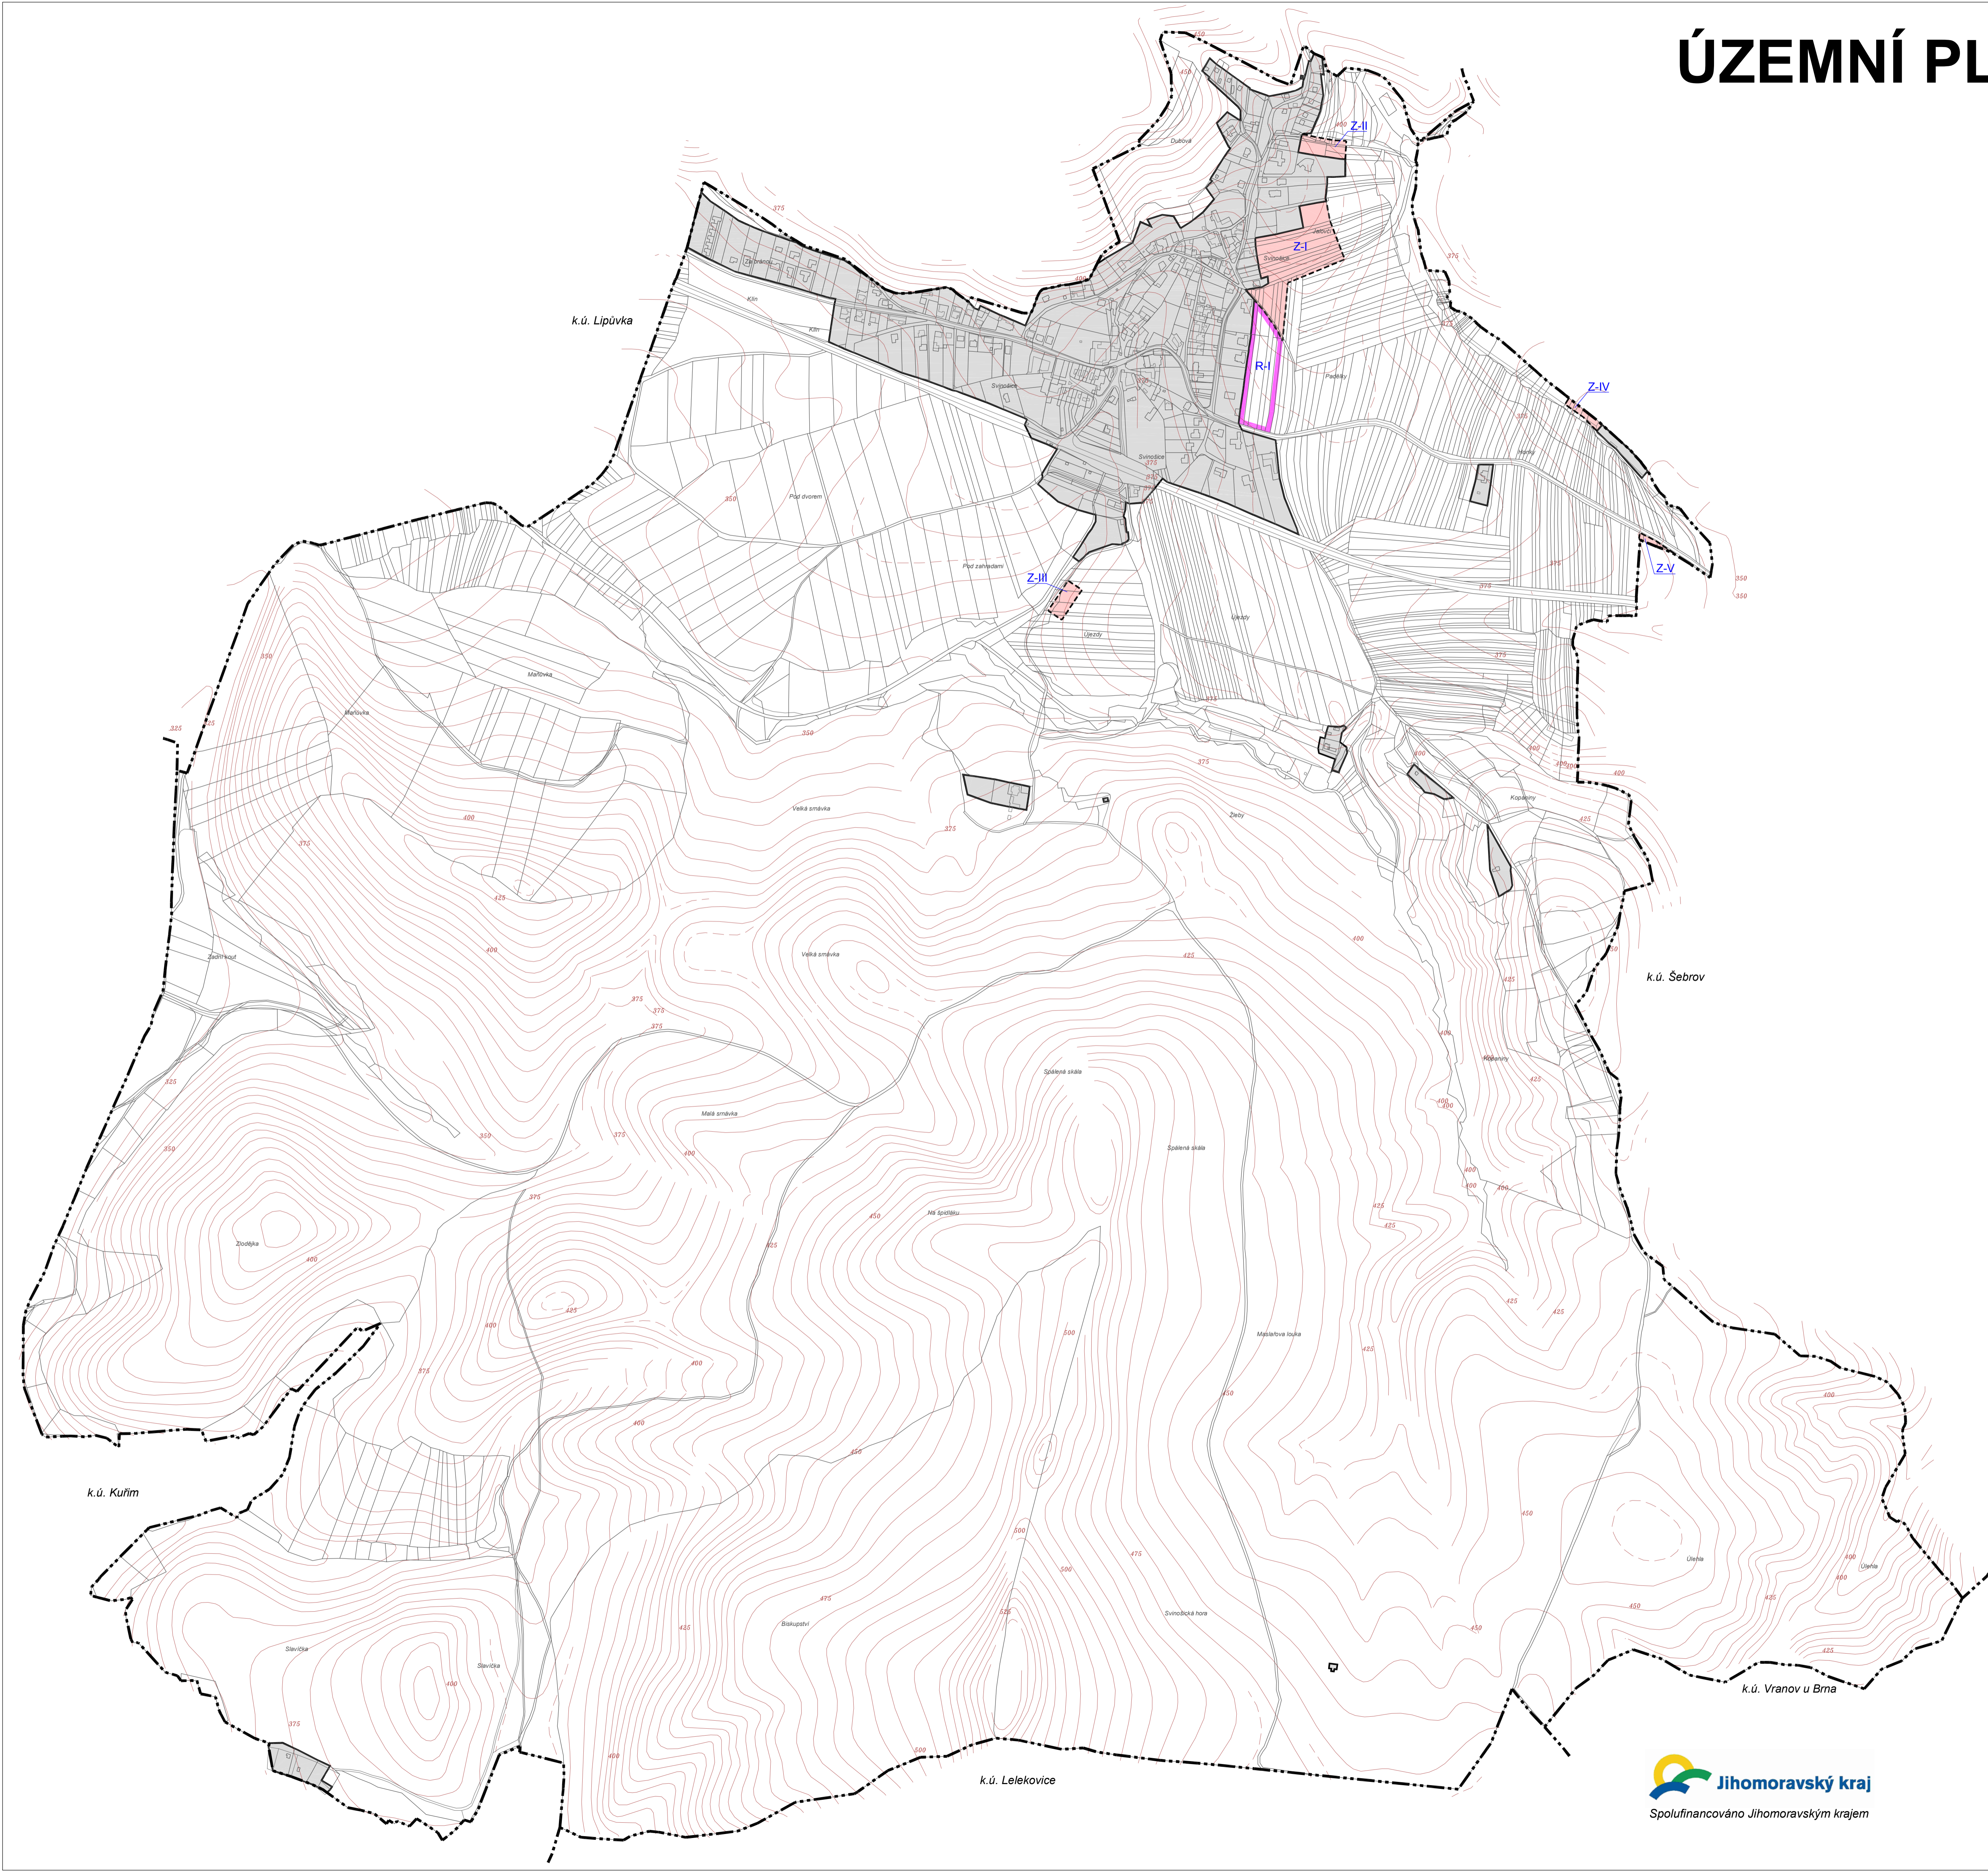

ÚZEMNÍ PLÁN SVINOŠICE

LEGENDA

značení	popis
	hranice řešeného (katastrálního) území
	hranice zastavěného území, vymezeno k 4.6.2012
	plochy zastavitelné, označení
	plochy územních rezerv

ZÁZNAM O ÚČINNOSTI