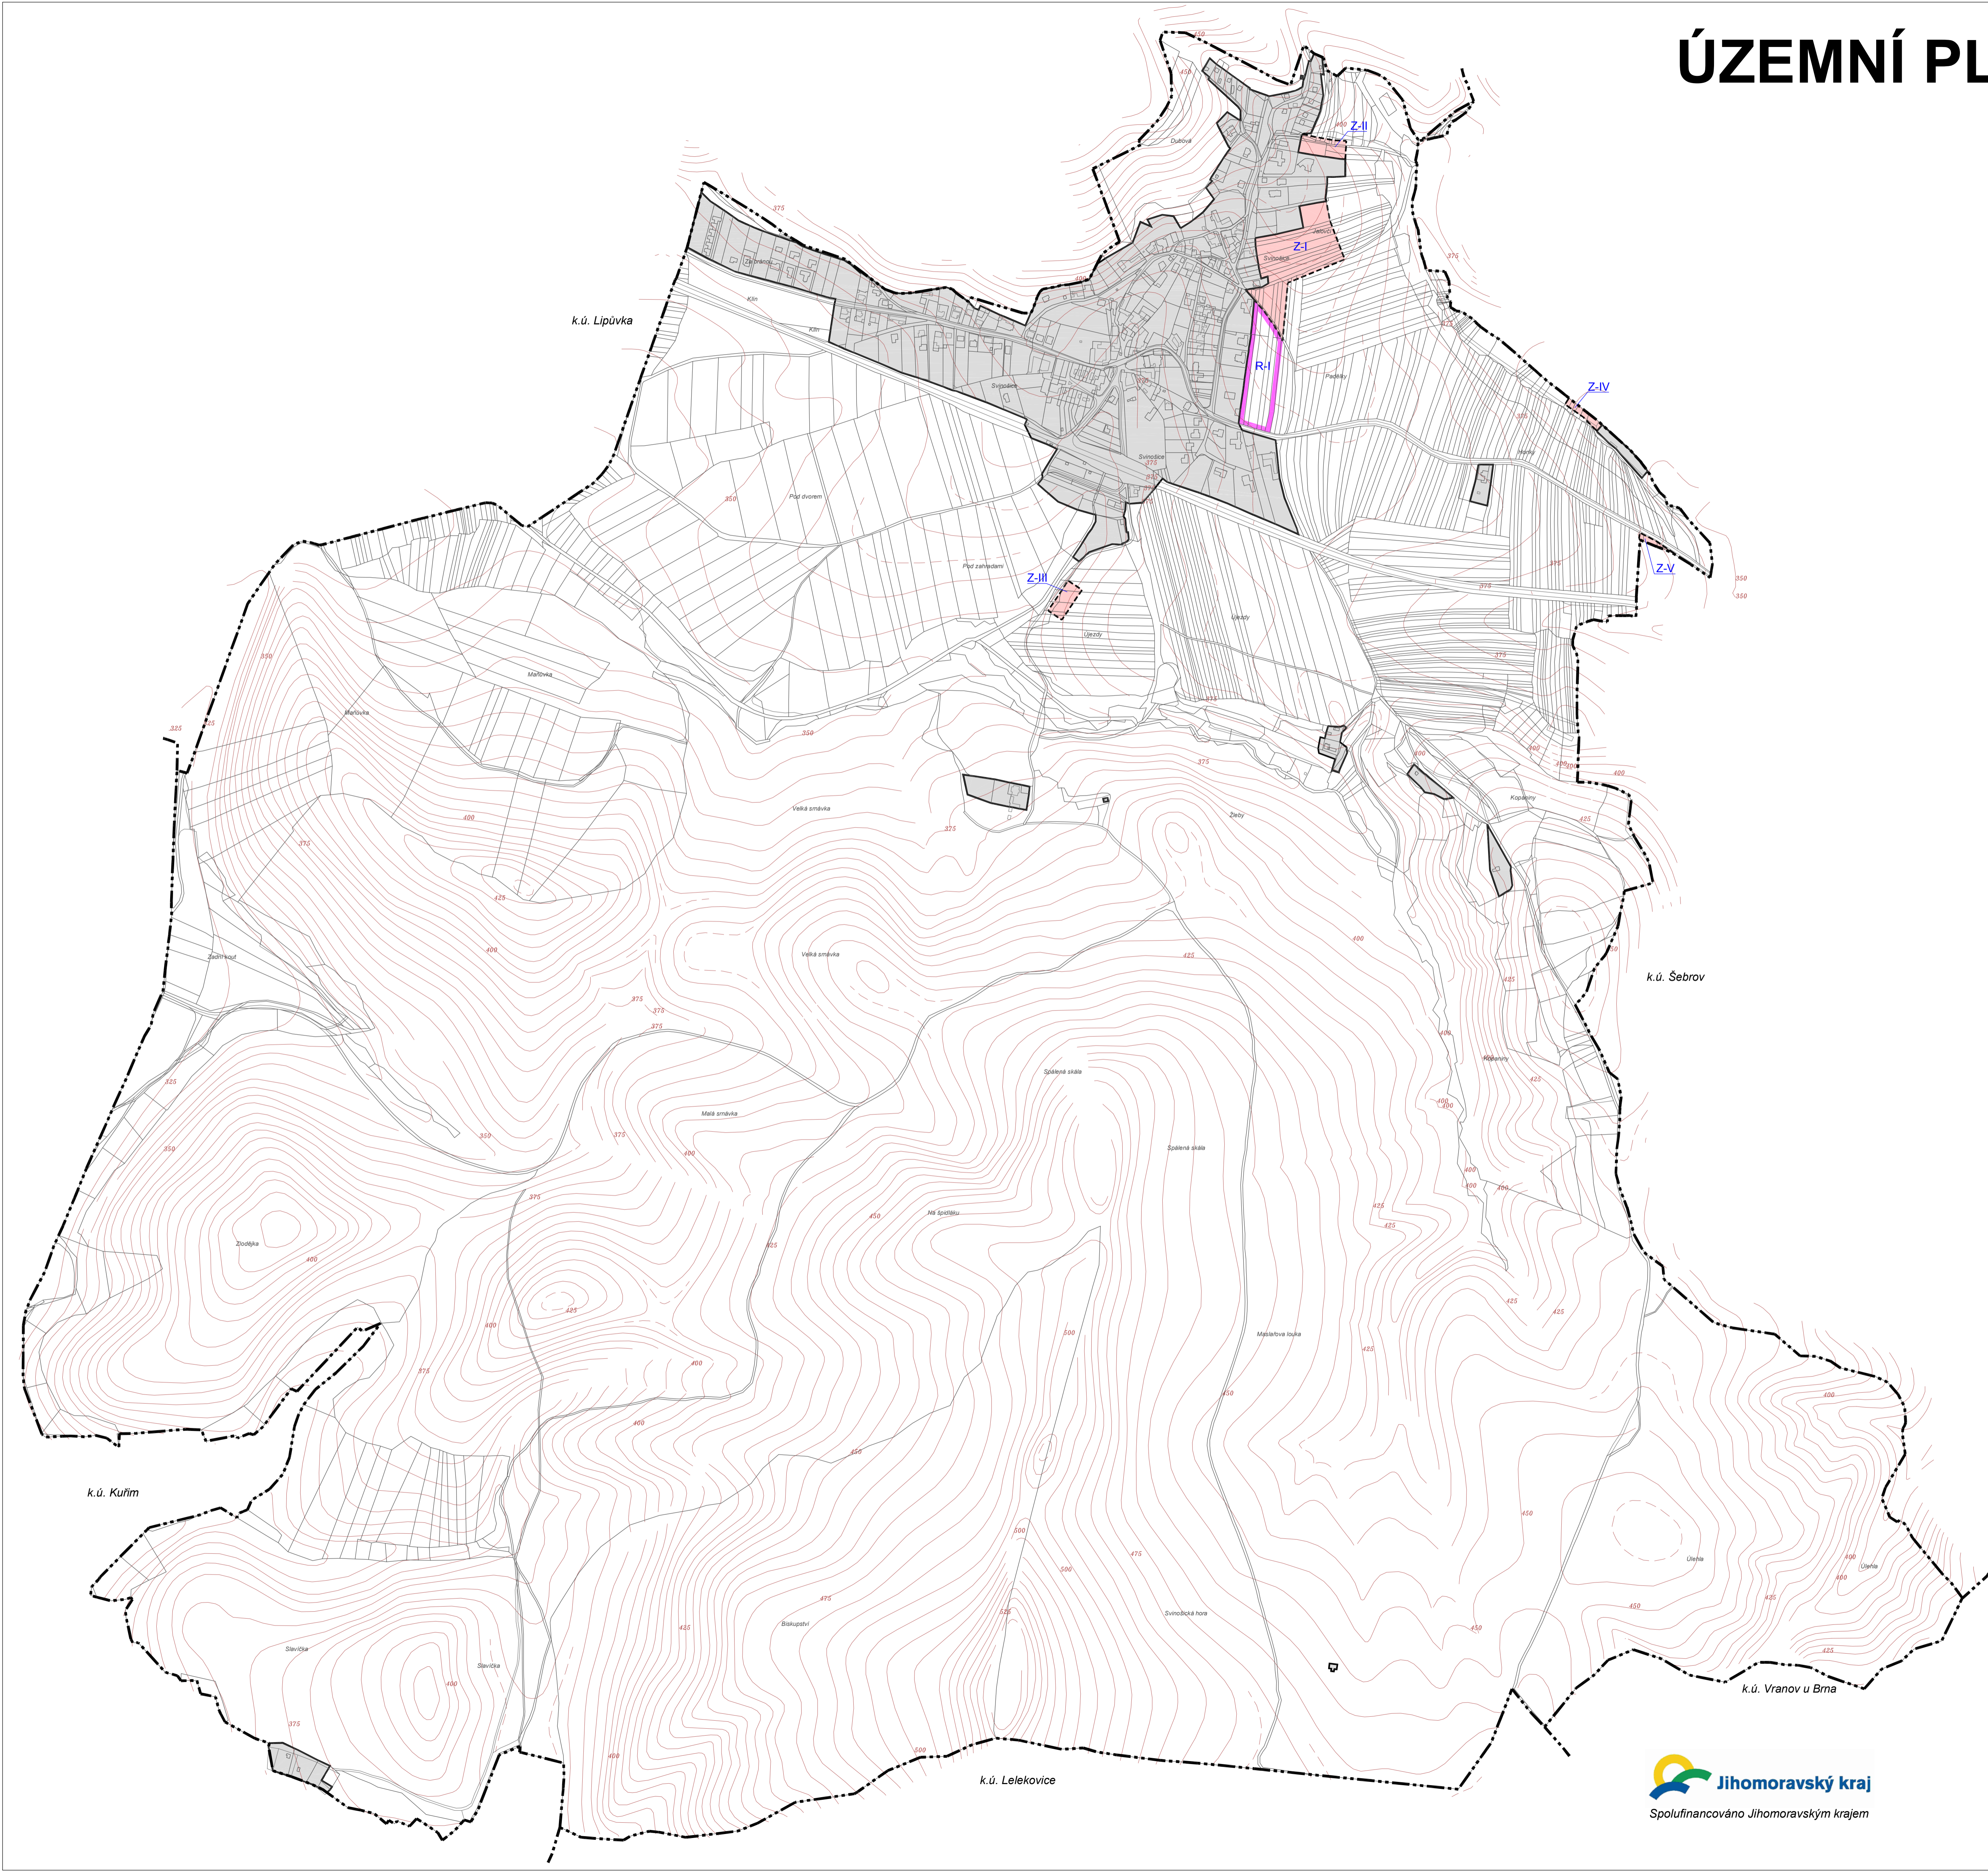

ÚZEMNÍ PLÁN SVINOŠICE

LEGENDA

značení	popis
	hranice řešeného (katastrálního) území
	hranice zastavěného území, vymezeno k 4.6.2012
	plochy zastavěné, označení
	plochy územních rezerv

ZÁZNAM O ÚČINNOSTI

Správní orgán:	Zastupitelstvo obce Svinošice	
Datum nabytí účinnosti:		
Pořizovatel:	MěÚ Blansko, oddělení ÚP a RR SU	
Oprávněná osoba pořizovatele:	Jméno: Ing. arch. Jiří Kouřil Funkce: vedoucí oddělení ÚP a RR SU	
	Podpis:	razítko

VÝKRES ZÁKLADNÍHO ČLENĚNÍ M 1 : 5 000

ČÁST
ZPRACOVATEL
ÚZEMNÍ PLÁN - VÝROK
ATELIER A.VE, M. MAJEROVÉ 3, 638 00 BRNO
TEL: +420 604 215 144, e-mail: a.ve.studio@volny.cz
ING. ARCH. ŠTĚPÁN KOČIŠ (ZÁSTUPCE),
ING. ARCH. HELENA KOČIŠOVÁ, ING. TEREZA FRIEDLOVÁ
VLADIMÍR MAREK, ING. RENÉ UXA, ING. VOJTĚCH JOURA
OBEC SVINOŠICE, PSČ 679 22
STAROSTA OBCE JOSEF HEMZAL (ZÁSTUPCE)
LISTOPAD 2013