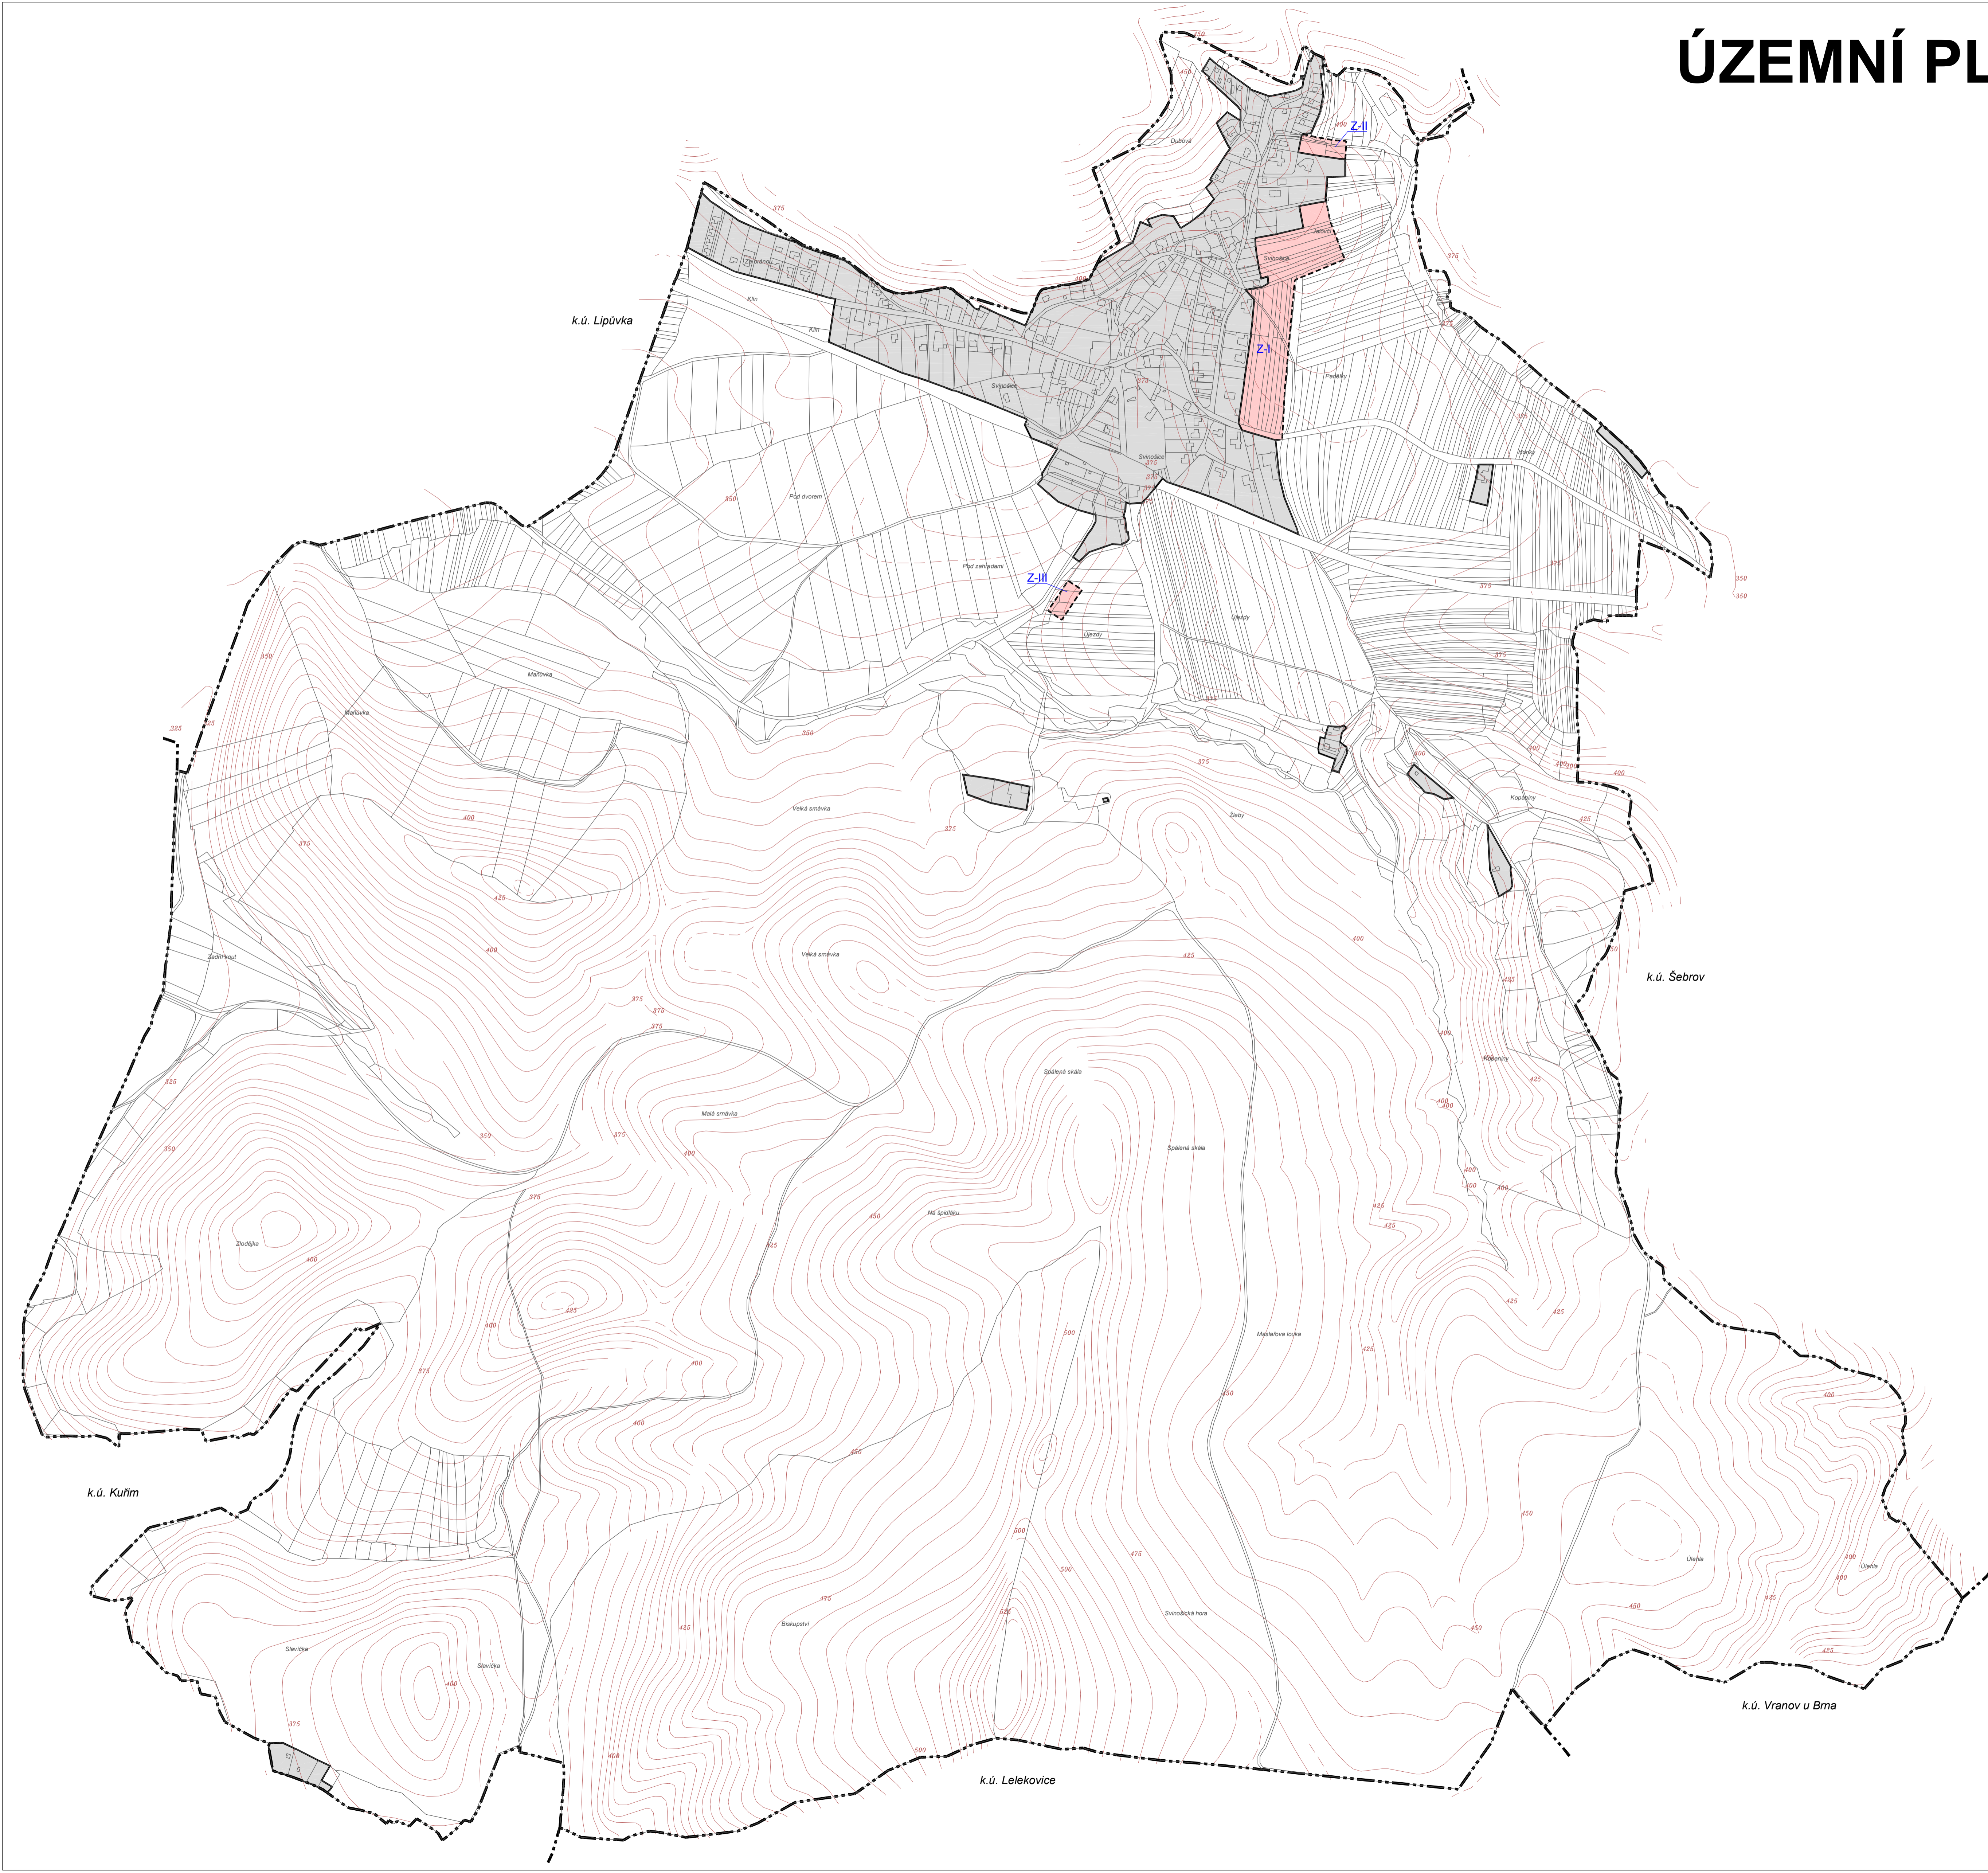

ÚZEMNÍ PLÁN SVINOŠICE

LEGENDA

značení	popis
	hranice řešeného (katastrálního) území
	hranice zastavěného území, vymezeno k 4.6.2012
	plochy zastavitelné, označení

ZÁZNAM O ÚČINNOSTI

Správní orgán:	Zastupitelstvo obce Svinošice	
Číslo jednací:		
Datum vydání:		
Datum nabytí účinnosti:		
Pořizovatel:	MěÚ Blansko, oddělení ÚP a PR SÚ	
Oprávněná osoba pořizovatele:	Jméno: Ing. arch. Jiří Kouřil	
	Funkce: vedoucí oddělení ÚP a PR SÚ	
	Podpis:	razítko

VÝKRES ZÁKLADNÍHO ČLENĚNÍ M 1 : 5 000

ČÁST
ZPRACOVATEL
OBJEDNATEL
DATUM

ÚZEMNÍ PLÁN - VÝROK
ATELIER A.VE, M. MAJEROVÉ 3, 638 00 BRNO
TEL.: +420 604 215 144, e-mail: a.ve.studio@volny.cz
ING. ARCH. ŠTĚPÁN KOČIŠOVÁ, ING. TEREZA FRIEDLOVÁ
VLADIMÍR MAREK, ING. RENÉ UXA, ING. VOJTĚCH JOURA
OBEC SVINOŠICE, PSČ 679 22
STAROSTA OBCE JOSEF HEMZAL (ZÁSTUPCE)
ŘÍJEN 2012