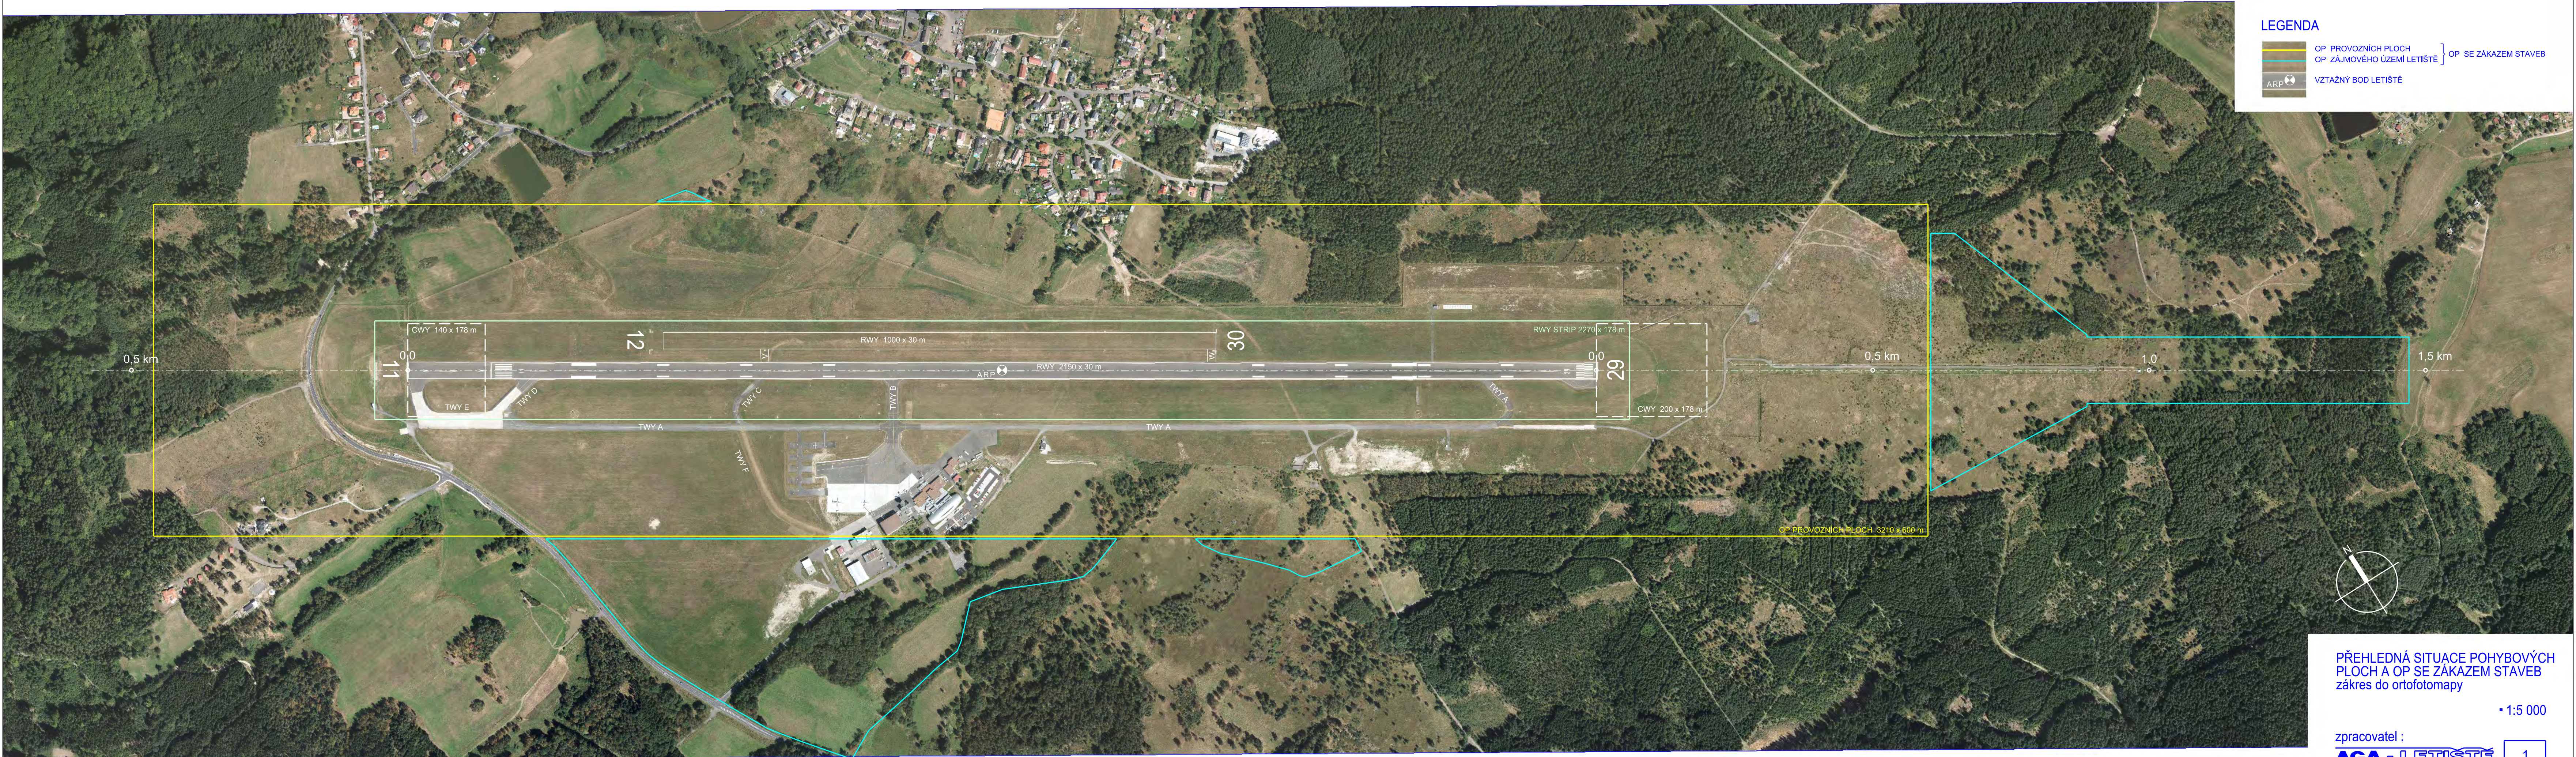

LEGENDA

- OP PROVOZNIČ PLOCH
- OP ZÁJMOVÉHO ÚZEMÍ LETIŠTĚ
- OP SE ZÁKAZEM STAVEB
- VZTAŽNÝ BOD LETIŠTĚ

PŘEHLEDNÁ SITUACE POHYBOVÝCH PLOCH A OP SE ZÁKAZEM STAVEB zázres do ortofotomapy

• 1:5 000