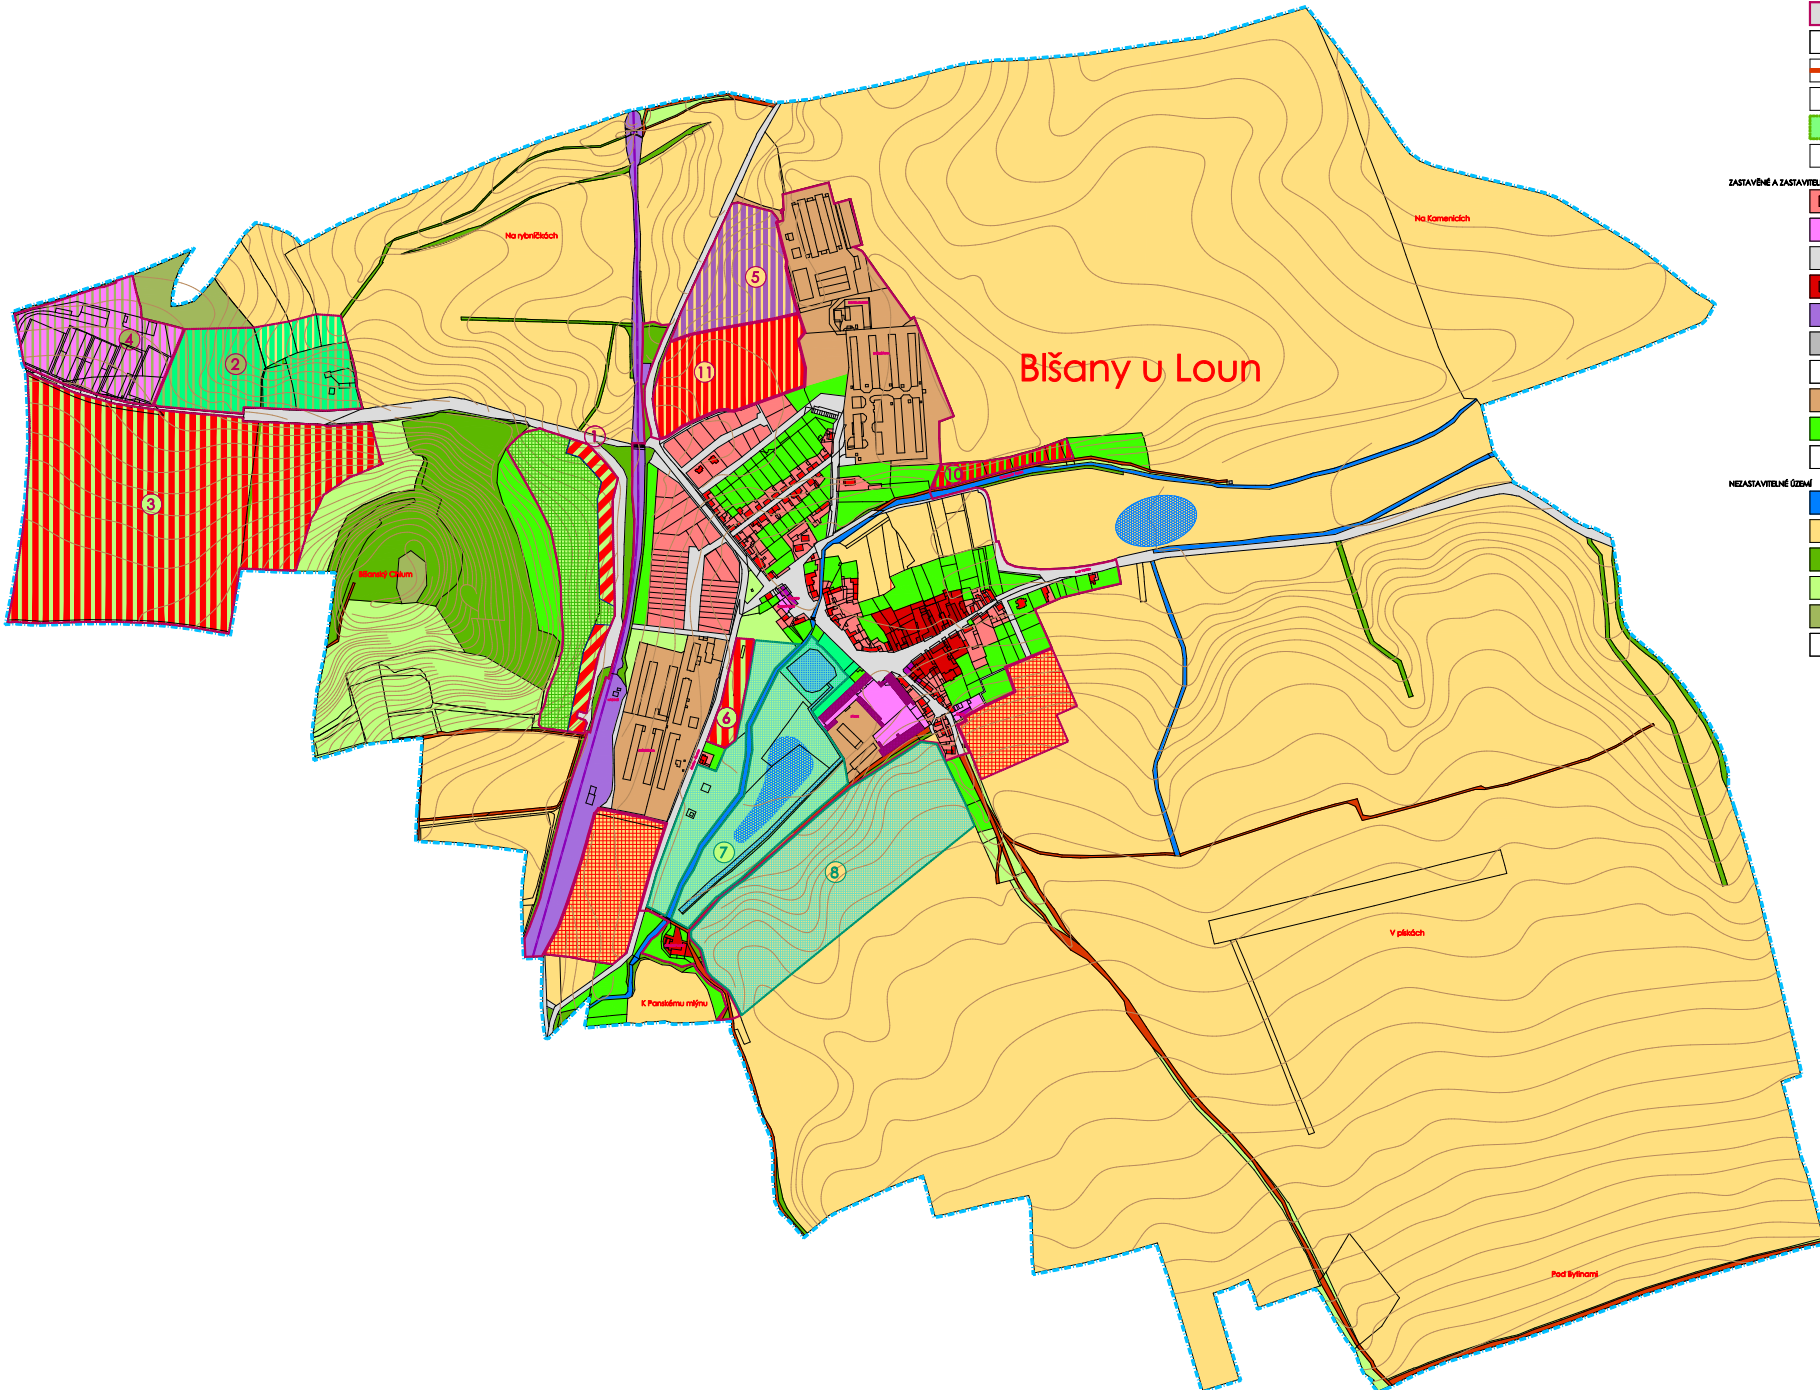

ZMĚNA Č. 1 ÚZEMNÍHO PLÁNU OBCE BLŠANY U LOUN

LEGENDA

POKRES	STÁVAJÍCÍ	NÁVRH	NÁVRH ZMĚNY Č. 1	
[Symbol]	[Symbol]	[Symbol]	[Symbol]	HRANICE OBCE
[Symbol]	[Symbol]	[Symbol]	[Symbol]	ZASTAVĚNÉ ÚZEMÍ
[Symbol]	[Symbol]	[Symbol]	[Symbol]	ZASTAVITELNÉ ÚZEMÍ
[Symbol]	[Symbol]	[Symbol]	[Symbol]	OBLEHKY PAMÁTKOVÉ PÉČE
[Symbol]	[Symbol]	[Symbol]	[Symbol]	OBLEHKY PAMÁTKOVÉ PÉČE
[Symbol]	[Symbol]	[Symbol]	[Symbol]	ÚZEMÍ NATURA 2000
[Symbol]	[Symbol]	[Symbol]	[Symbol]	ÚZEMÍ NATURA 2000
ZASTAVĚNÉ A ZASTAVITELNÉ ÚZEMÍ				
[Symbol]	[Symbol]	[Symbol]	[Symbol]	FLOCHY BYDLENÍ
[Symbol]	[Symbol]	[Symbol]	[Symbol]	FLOCHY OBČANSKÉHO VYBAVENÍ
[Symbol]	[Symbol]	[Symbol]	[Symbol]	FLOCHY VEŘEJNÝCH PROSTRANSTVÍ
[Symbol]	[Symbol]	[Symbol]	[Symbol]	FLOCHY SMÍŠENÉ OBÝTNÉ
[Symbol]	[Symbol]	[Symbol]	[Symbol]	FLOCHY DOPRAVNÍ INFRASTRUKTURY - ŽELEZNICE
[Symbol]	[Symbol]	[Symbol]	[Symbol]	FLOCHY TECHNICKÉ INFRASTRUKTURY
[Symbol]	[Symbol]	[Symbol]	[Symbol]	FLOCHY SMÍŠENÉ VÝROBNÍ
[Symbol]	[Symbol]	[Symbol]	[Symbol]	FLOCHY ZEMĚDĚLSKÉ
[Symbol]	[Symbol]	[Symbol]	[Symbol]	FLOCHY PRO LAHRAZDY
[Symbol]	[Symbol]	[Symbol]	[Symbol]	FLOCHY PRO PARKY
NEZASTAVITELNÉ ÚZEMÍ				
[Symbol]	[Symbol]	[Symbol]	[Symbol]	FLOCHY VODNÍ A VODOHOSPODÁŘSKÉ
[Symbol]	[Symbol]	[Symbol]	[Symbol]	FLOCHY ORNĚ PŮDY
[Symbol]	[Symbol]	[Symbol]	[Symbol]	FLOCHY PŘÍRODNÍ - VYSOKÁ ZELENĚ
[Symbol]	[Symbol]	[Symbol]	[Symbol]	FLOCHY PŘÍRODNÍ - NÍZKÁ ZELENĚ
[Symbol]	[Symbol]	[Symbol]	[Symbol]	FLOCHY PŘÍRODNÍ - SPECIFICKÉ FLOCHY
[Symbol]	[Symbol]	[Symbol]	[Symbol]	FLOCHY PŘÍRODNÍ - PARKOVÁ ZELENĚ

upravená verze 21. 6. 2008
po projednání dle § 50 SZ

NÁZEV VÝKRESU: Hlavní výkres - Urbanistická koncepce - Vymezení ploch s rozdílným využitím
ODVÁŽENÍ PŘÍLOHY: 1b1